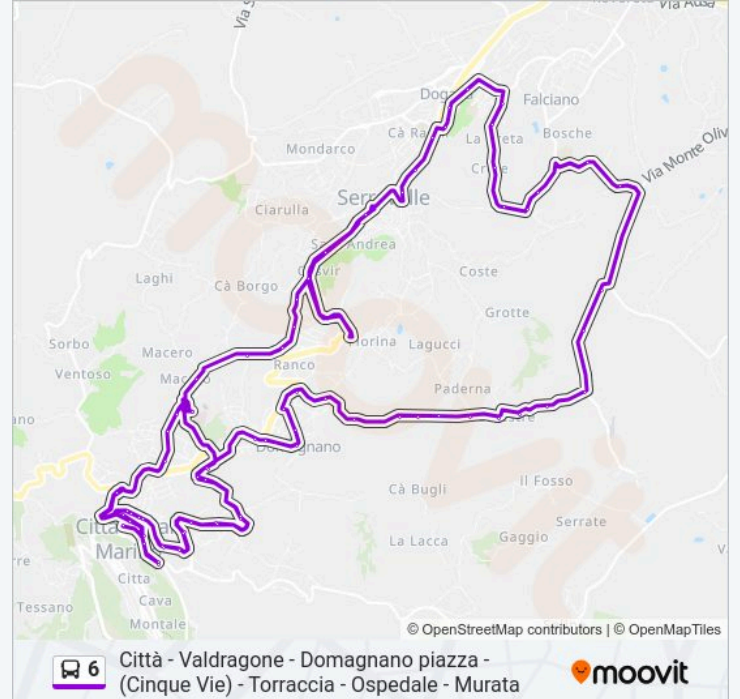

Strada Di Monte Olivo

Strada Di Monte Olivo

Strada Rivo Dei Greppi

Ginestre

Strada Di Monte Olivo

Strada Di Monte Olivo

Torraccia

Strada Sargo

Monte Olivo

Bosche

Strada La Zanetta

Strada Celidonia

Celidonia - Lamaticcie

Cinque Vie

Strada La Creta

Strada La Creta

Via Canova

Dogana Bassa - Consiglio Dei Sessanta

Dogana Bassa - Campolungo

Via Consiglio Dei Sessanta

Centro Atlante

Serravalle - Ponte Mellini

Via IV Giugno

Serravalle - Sovrapasso

Via Quattro Giugno

Via Cinque Febbraio

Via Ranco

Via Ranco

Via Ranco

Strada Nona Gualdaria

Via Ca' Dei Lunghi

Ospedale