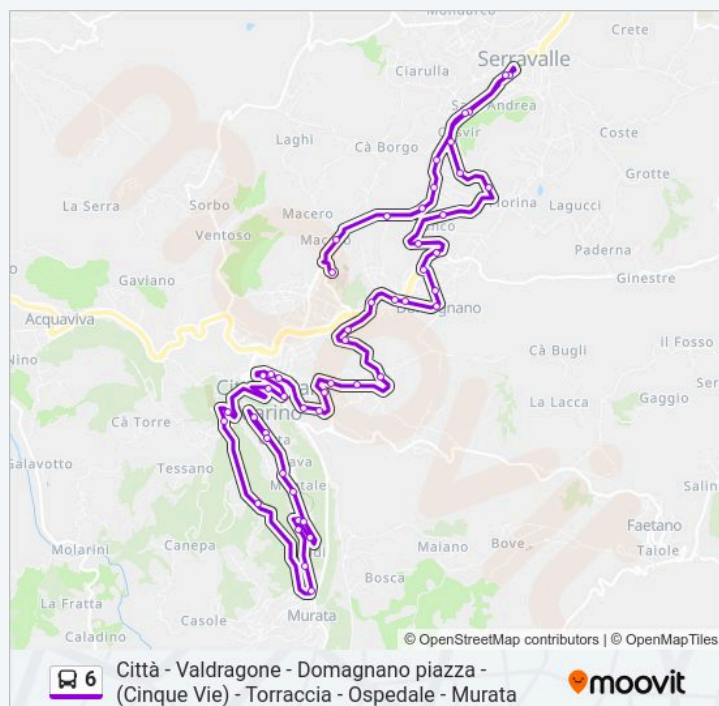

### Informazioni sulla linea bus 6

**Direzione:** Ospedale

**Fermate:** 49

**Durata del tragitto:** 35 min

**La linea in sintesi:**

Via Ornera

Via Cinque Febbraio

Domagnano - Fiorina Rotonda

Domagnano - Fiorina Santolini

Via Cinque Febbraio

Via Quattro Giugno

Serravalle - Sovrapasso

Serravalle - Sovrapasso

Via Quattro Giugno

Via Ranco

Via Ranco