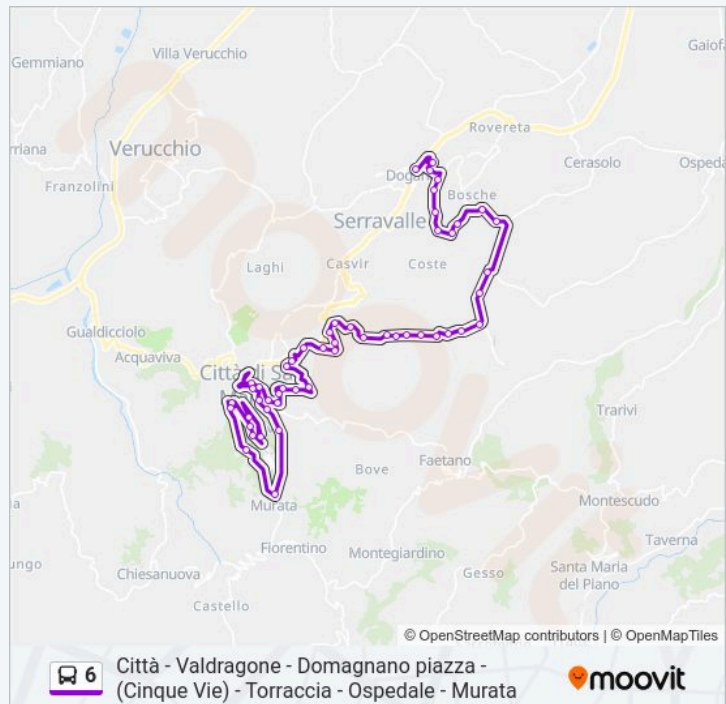

Valdragone

Strada Sesta Gualdaria

Via Giorgio Ordelaiffi

Via Ordelaiffi

Via Ordelaiffi

Via Ordelaiffi

## Informazioni sulla linea bus 6

**Direzione:** Città P9

**Fermate:** 51

**Durata del tragitto:** 48 min

**La linea in sintesi:**

Via Ordelaffi

Borgo Maggiore - Via Ventotto Luglio

Strada Sottomontana

Strada Sottomontana

San Marino - Bivio S. Giovanni

San Marino - Murata Bar Alfio

Centro Studi

Cimitero Montalbo

Via Montalbo

Via Napoleone Bonaparte

Via Napoleone Bonaparte