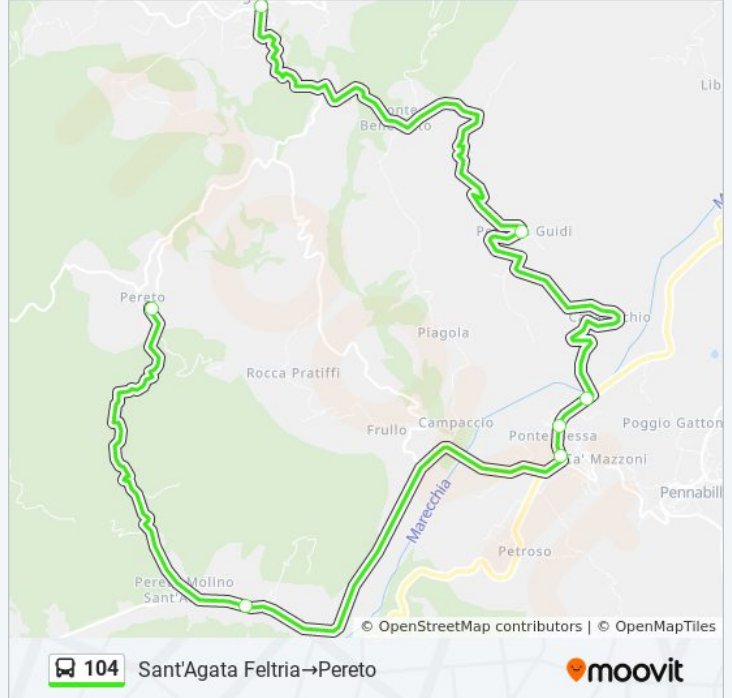

Usa Moovit per trovare le fermate della linea bus 104 più vicine a te e scoprire quando passerà il prossimo mezzo della linea bus 104

Direzione: Pereto → Sant'Agata Feltria

13 fermate

[VISUALIZZA GLI ORARI DELLA LINEA](#)

Informazioni sulla linea bus 104

Direzione: Pereto → Sant'Agata Feltria

Fermate: 13

Durata del tragitto: 10 min

La linea in sintesi:

Direzione: Sant'Agata Feltria → Pereto

13 fermate

[VISUALIZZA GLI ORARI DELLA LINEA](#)

Orari della linea bus 104

Orari di partenza verso Sant'Agata Feltria → Pereto:

lunedì	Non in Servizio
martedì	Non in Servizio
mercoledì	Non in Servizio
giovedì	08:25 - 11:00
venerdì	Non in Servizio
sabato	Non in Servizio
domenica	Non in Servizio

Informazioni sulla linea bus 104

Direzione: Sant'Agata Feltria → Pereto

Fermate: 13

Durata del tragitto: 10 min

La linea in sintesi:

Direzione: Sant'Agata Feltria → Sarsina - Scuole

10 fermate

[VISUALIZZA GLI ORARI DELLA LINEA](#)