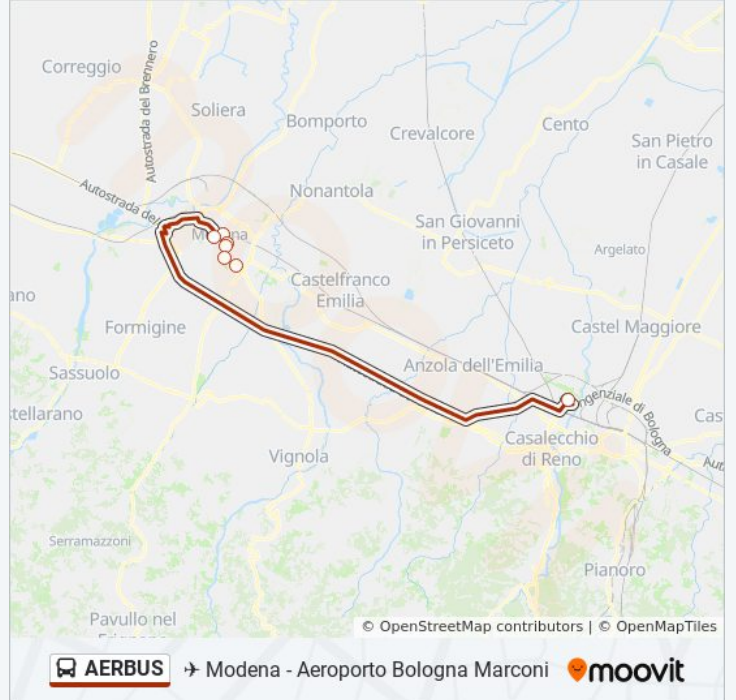

La linea bus AERBUS (Modena - Aeroporto Bologna Marconi) ha 2 percorsi. Durante la settimana è operativa:

(1) Bologna Aeroporto Marconi - Blq: 07:15 - 23:15(2) Modena Autostazione: 00:30 - 20:55

Usa Moovit per trovare le fermate della linea bus AERBUS più vicine a te e scoprire quando passerà il prossimo mezzo della linea bus AERBUS

Informazioni sulla linea bus AERBUS

Direzione: Bologna Aeroporto Marconi - Blq

Fermate: 7

Durata del tragitto: 50 min

La linea in sintesi:

Direzione: Modena Autostazione

7 fermate

[VISUALIZZA GLI ORARI DELLA LINEA](#)

Orari di partenza verso Modena Autostazione:

lunedì	00:30 - 20:55
martedì	00:30 - 20:55
mercoledì	00:30 - 20:55
giovedì	00:30 - 20:55
venerdì	00:30 - 20:55
sabato	00:30 - 20:55
domenica	00:30 - 20:55

Informazioni sulla linea bus AERBUS

Direzione: Modena Autostazione

Fermate: 7

Durata del tragitto: 50 min

La linea in sintesi:

Orari, mappe e fermate della linea bus AERBUS disponibili in un PDF su moovitapp.com. Usa [App Moovit](#) per ottenere tempi di attesa reali, orari di tutte le altre linee o indicazioni passo-passo per muoverti con i mezzi pubblici a Bologna e Romagna.