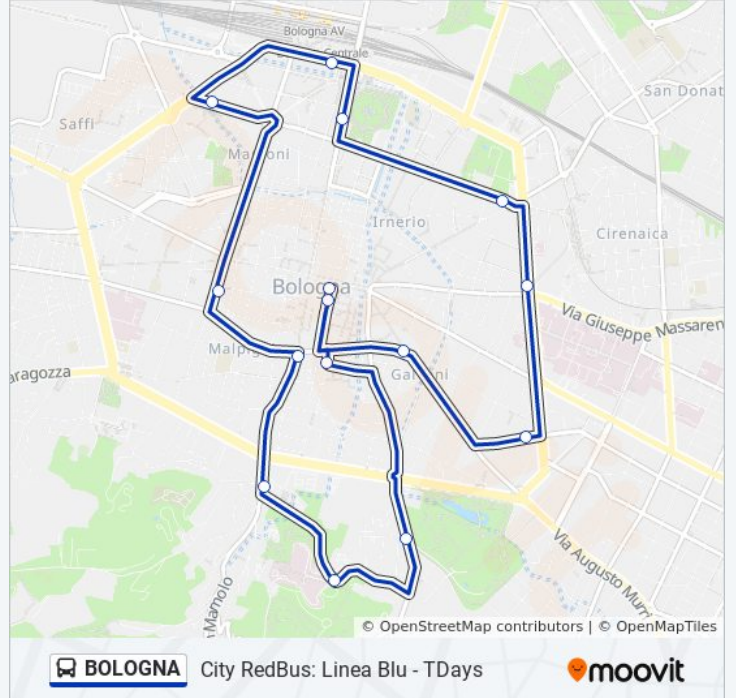

La linea bus BOLOGNA (City RedBus: Linea Blu - TDays) ha 2 percorsi. Durante la settimana è operativa:

(1) Piazza Maggiore→Piazza Maggiore: 10:45 - 16:30(2) Stazione Centrale→Piazza Maggiore: 10:00

Usa Moovit per trovare le fermate della linea bus BOLOGNA più vicine a te e scoprire quando passerà il prossimo mezzo della linea bus BOLOGNA

**Direzione: Piazza Maggiore→Piazza Maggiore**

15 fermate

[VISUALIZZA GLI ORARI DELLA LINEA](#)

Piazza Maggiore  
Piazza Cavour  
Delle Rose  
Piazzale Bacchelli  
Annunziata  
D'Azeglio  
Piazza Malpighi  
Don Minzoni - Mambo  
Stazione Centrale  
Indipendenza Mille  
Porta San Donato  
Porta San Vitale  
Carducci  
Piazza Santo Stefano  
Piazza Maggiore

**Informazioni sulla linea bus BOLOGNA****Direzione:** Piazza Maggiore→Piazza Maggiore**Fermate:** 15**Durata del tragitto:** 60 min**La linea in sintesi:**

**Direzione: Stazione Centrale→Piazza Maggiore**

7 fermate

[VISUALIZZA GLI ORARI DELLA LINEA](#)

Stazione Centrale  
 Indipendenza Mille  
 Porta San Donato  
 Porta San Vitale  
 Carducci  
 Piazza Santo Stefano  
 Piazza Maggiore