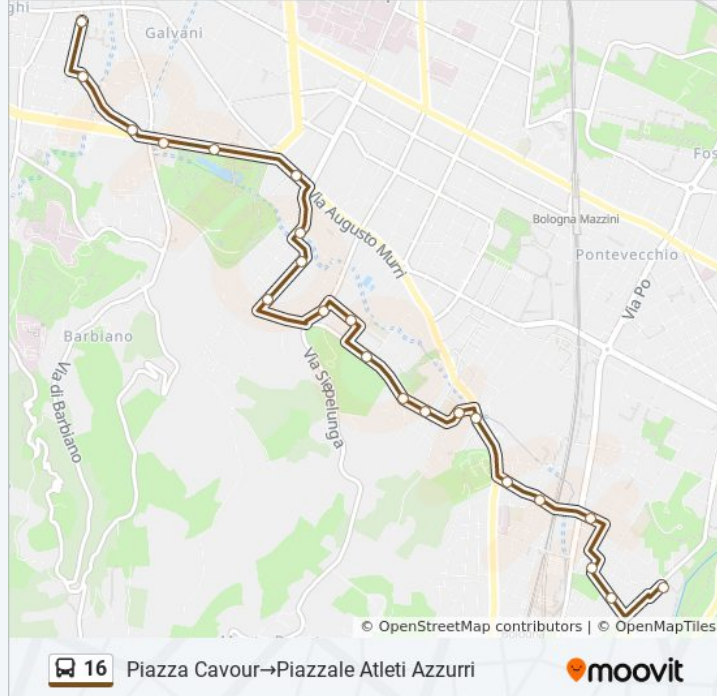

Usa Moovit per trovare le fermate della linea bus 16 più vicine a te e scoprire quando passerà il prossimo mezzo della linea bus 16

Direzione: Piazza Cavour→Piazzale Atleti Azzurri

22 fermate

[VISUALIZZA GLI ORARI DELLA LINEA](#)

Piazza Cavour
Tribunale
XII Giugno
Porta Castiglione
Giardini Margherita
Porta Santo Stefano
Gandino
Bellacosta
Santa Barbara
Siepelunga
Borghi Mamo
Villa Hercolani
Molinelli
Rovighi
Aranzio
Parisio
Villa Mazzacorati
Foscherara
Benedetto Marcello
Albornoz

Orari della linea bus 16

Orari di partenza verso Piazza Cavour→Piazzale Atleti Azzurri:

lunedì	06:10 - 21:00
martedì	06:10 - 21:00
mercoledì	06:10 - 21:00
giovedì	06:10 - 21:00
venerdì	06:10 - 21:00
sabato	06:10 - 21:00
domenica	08:00 - 20:30

Informazioni sulla linea bus 16**Direzione:** Piazza Cavour→Piazzale Atleti Azzurri**Fermate:** 22**Durata del tragitto:** 21 min**La linea in sintesi:**

Stadio Falchi

Piazzale Atleti Azzurri

Direzione: Piazzale Atleti Azzurri→Piazza Cavour