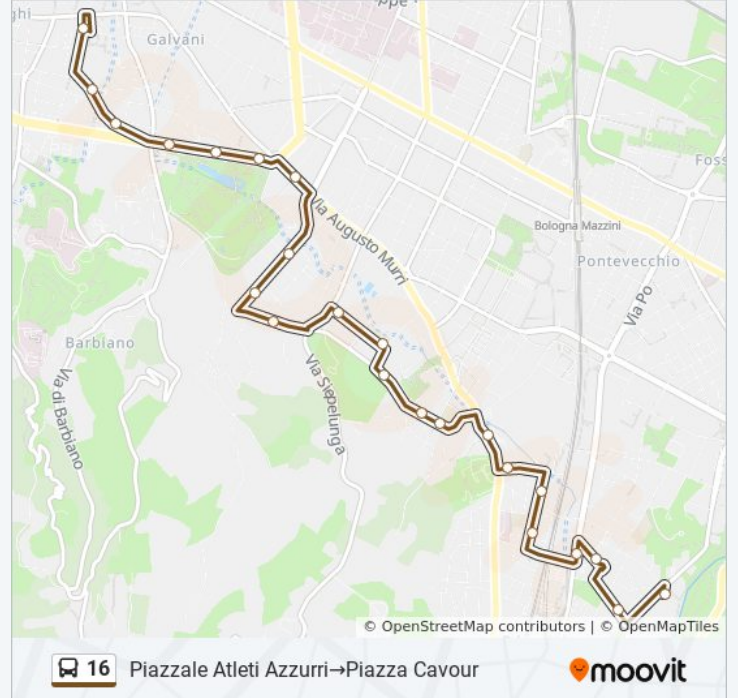

Usa Moovit per trovare le fermate della linea bus 16 più vicine a te e scoprire quando passerà il prossimo mezzo della linea bus 16

Direzione: Piazza Cavour→Piazzale Atleti Azzurri

22 fermate

[VISUALIZZA GLI ORARI DELLA LINEA](#)

Informazioni sulla linea bus 16

Direzione: Piazzale Atleti Azzurri→Piazza Cavour

Fermate: 23

Durata del tragitto: 24 min

La linea in sintesi:

Giardini Margherita

Porta Castiglione

XII Giugno

Tribunale

Piazza Cavour

Orari, mappe e fermate della linea bus 16 disponibili in un PDF su moovitapp.com. Usa [App Moovit](#) per ottenere tempi di attesa reali, orari di tutte le altre linee o indicazioni passo-passo per muoverti con i mezzi pubblici a Bologna e Romagna.