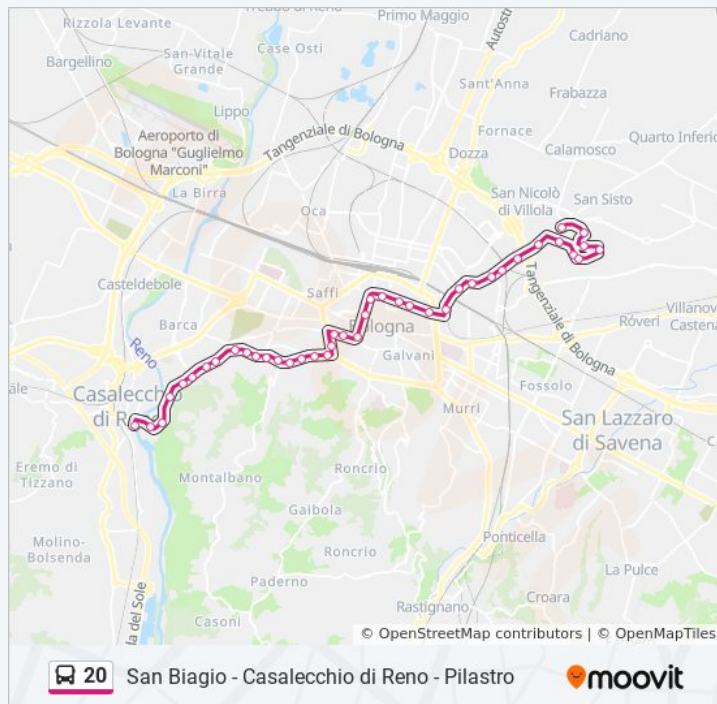

Pilastro

Informazioni sulla linea bus 20

Direzione: Casalecchio Marconi→Salgari

Fermate: 42

Durata del tragitto: 53 min

La linea in sintesi:

Negri

Salgari

Direzione: Casalecchio Marconi→Ugo Bassi

23 fermate

[VISUALIZZA GLI ORARI DELLA LINEA](#)

Casalecchio Marconi

Casalecchio Chiusa

Casalecchio San Martino

Casalecchio Villa Chiara

Croce

Croce Luna

Treves

Don Sturzo

Funivia

Dello Sport

Bivio San Luca

Meloncello

Villa Spada