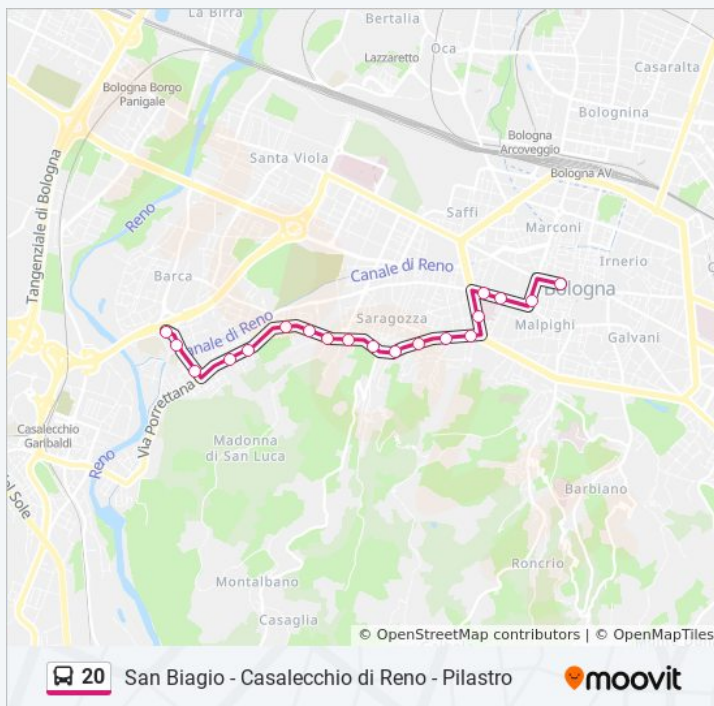

Non in Servizio

Informazioni sulla linea bus 20

Direzione: Rotonda Malaguti→Ugo Bassi

Fermate: 20

Durata del tragitto: 26 min

La linea in sintesi:

San Biagio - Casalecchio di Reno - Pilastro

Direzione: San Biagio Resistenza→Pilastro