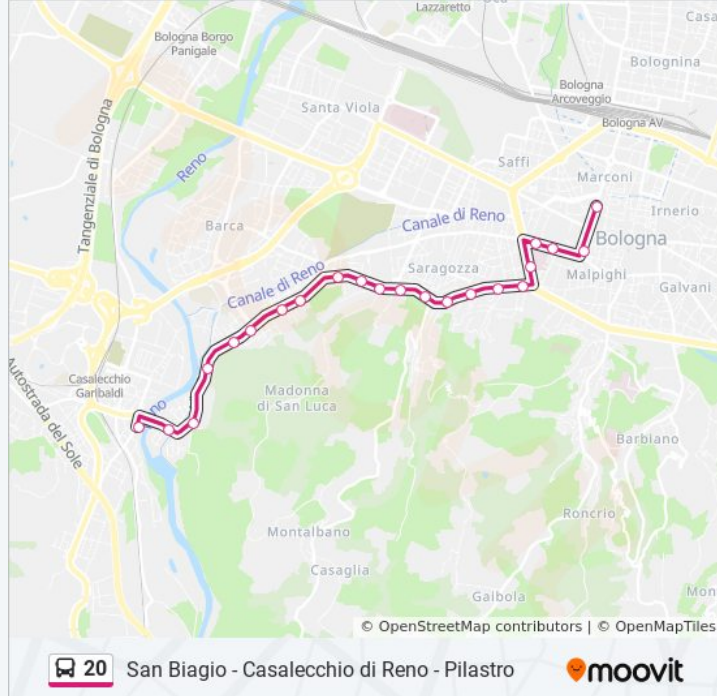

Usa Moovit per trovare le fermate della linea bus 20 più vicine a te e scoprire quando passerà il prossimo mezzo della linea bus 20

Direzione: Casalecchio Marconi→Marconi

22 fermate

[VISUALIZZA GLI ORARI DELLA LINEA](#)

Informazioni sulla linea bus 20

Direzione: Casalecchio Marconi→Marconi

Fermate: 22

Durata del tragitto: 19 min

La linea in sintesi:

Porta Saragozza - Risorgimento
Porta Saragozza - Liceo Righi
Porta Sant'Isaia
Sant'Isaia
Piazza Malpighi
Marconi

Direzione: Casalecchio Marconi → Pilastro

40 fermate

[VISUALIZZA GLI ORARI DELLA LINEA](#)

Casalecchio Marconi
Casalecchio Chiusa
Casalecchio San Martino
Casalecchio Villa Chiara
Croce
Croce Luna
Treves
Don Sturzo
Funivia
Dello Sport
Bivio San Luca
Meloncello
Villa Spada
Villa Benni
Orsoni
San Giuseppe
Porta Saragozza - Risorgimento
Porta Saragozza - Frassinago

Informazioni sulla linea bus 20

Direzione: Casalecchio Marconi → Pilastro

Fermate: 40

Durata del tragitto: 51 min

La linea in sintesi:

Nosadella

Collegio Di Spagna

D'Azeglio