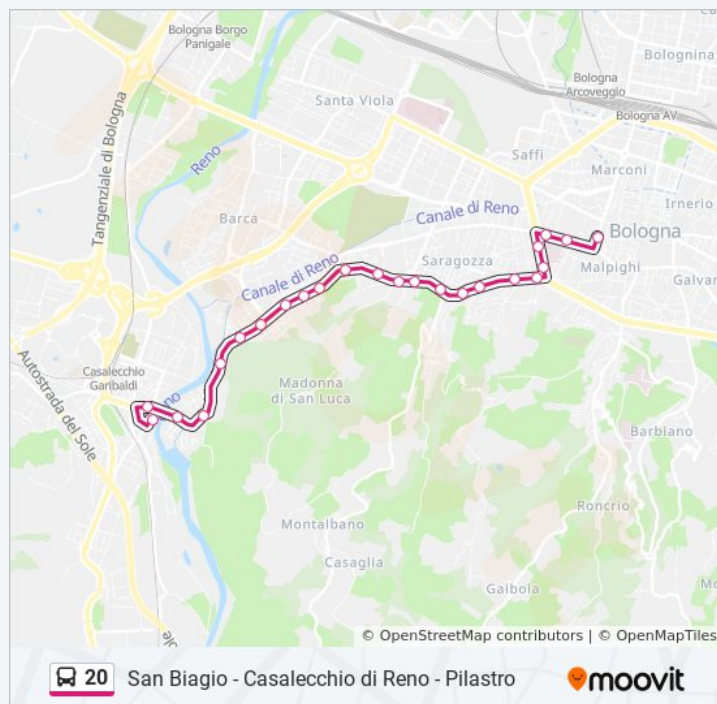

Casalecchio Casa Conoscenza

Casalecchio Marconi

Informazioni sulla linea bus 20

Direzione: Piazza Malpighi→Casalecchio Marconi

Fermate: 24

Durata del tragitto: 19 min

La linea in sintesi:

Direzione: Piazza Malpighi→Stazione Casalecchio Garibaldi

26 fermate

[VISUALIZZA GLI ORARI DELLA LINEA](#)

Piazza Malpighi

Sant'Isaia

Porta Sant'Isaia

Porta Sant'Isaia

Porta Saragozza - Liceo Righi

Porta Saragozza - Risorgimento

Informazioni sulla linea bus 20

Direzione: Piazza Malpighi→Stazione Casalecchio Garibaldi

Fermate: 26

Durata del tragitto: 28 min

La linea in sintesi:

Meloncello

Bivio San Luca

Dello Sport