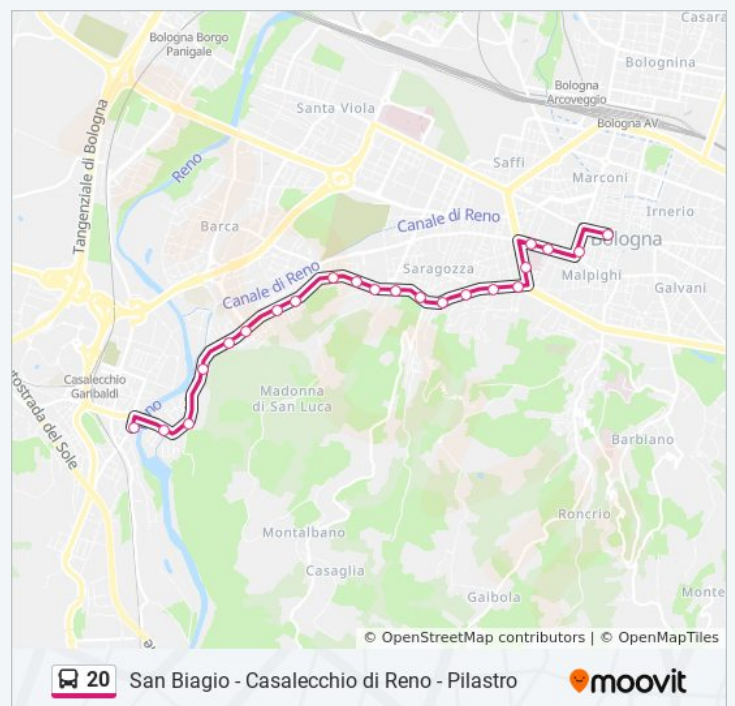

Piazza Malpighi

Ugo Bassi

Orari della linea bus 20

Orari di partenza verso Casalecchio Marconi→Ugo Bassi:

lunedì	05:05
martedì	05:05
mercoledì	05:05
giovedì	05:05
venerdì	05:05
sabato	Non in Servizio
domenica	Non in Servizio

Informazioni sulla linea bus 20

Direzione: Casalecchio Marconi→Ugo Bassi

Fermate: 23

Durata del tragitto: 19 min

La linea in sintesi:

Direzione: Meridiana Cristoni→Stazione Casalecchio Garibaldi

2 fermate

[VISUALIZZA GLI ORARI DELLA LINEA](#)

Orari della linea bus 20

Orari di partenza verso Meridiana

Cristoni→Stazione Casalecchio Garibaldi:

lunedì	06:58 - 16:34
--------	---------------

Meridiana Cristoni

Stazione Casalecchio Garibaldi

martedì	06:58 - 16:34
mercoledì	06:58 - 16:34
giovedì	06:58 - 19:33
venerdì	06:58 - 19:33
sabato	12:51 - 13:21
domenica	Non in Servizio

Informazioni sulla linea bus 20

Direzione: Meridiana Cristoni→Stazione Casalecchio Garibaldi

Fermate: 2

Durata del tragitto: 2 min

La linea in sintesi:

San Biagio - Casalecchio di Reno - Pilastro

Direzione: Piazza Malpighi→Casalecchio Marconi