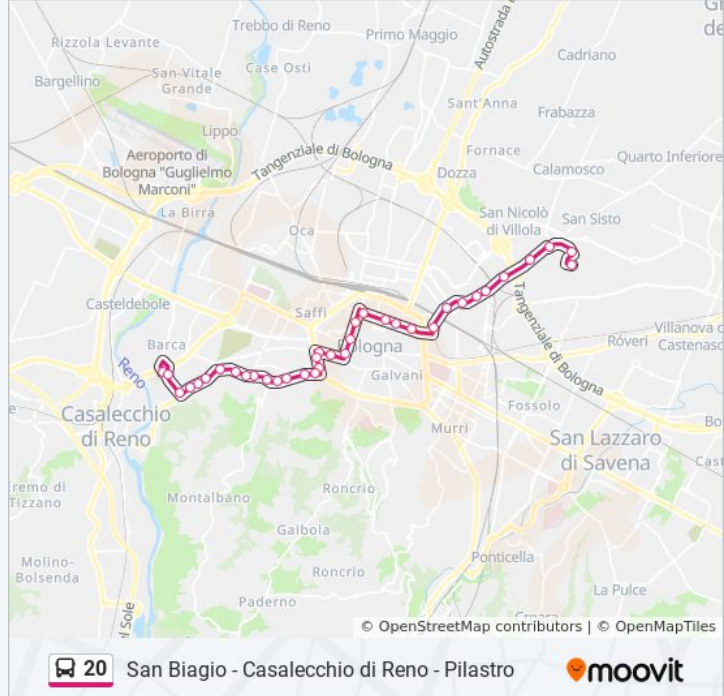

Informazioni sulla linea bus 20

Direzione: Pilastrino→Rotonda Malaguti

Fermate: 36

Durata del tragitto: 51 min

La linea in sintesi:

Sferisterio

VIII Agosto

San Pietro

Orsoni

Villa Benni

Villa Spada

Meloncello

Bivio San Luca

Dello Sport

Funivia

Don Sturzo

Treves

Milani

Croce Caravaggio

Crocefissi

Rotonda Malaguti

Direzione: Pilastro→San Biagio Resistenza

46 fermate

[VISUALIZZA GLI ORARI DELLA LINEA](#)