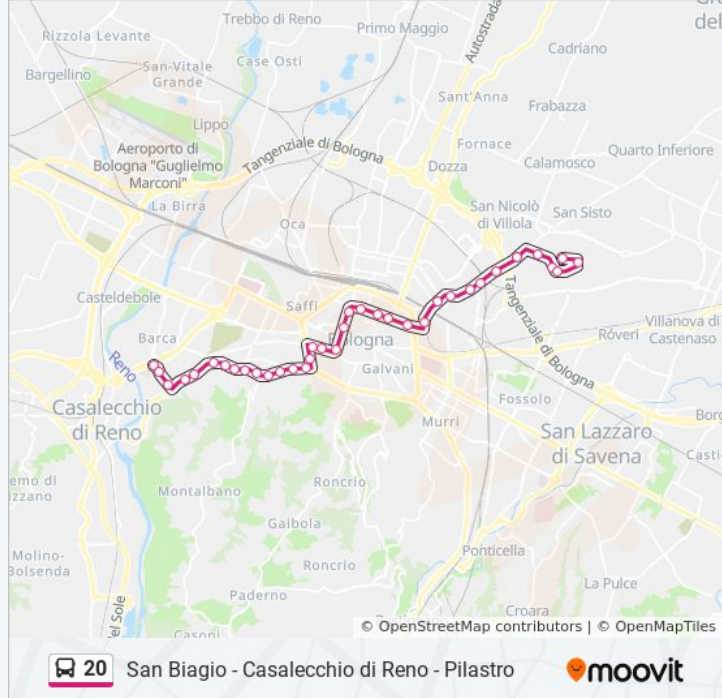

Porta San Donato

Sant'Egidio

Mercato San Donato

Centro Zanardi

San Donato

Sirenella

San Donnino

Cadriano Bivio

Pirandello

Panzini

Svevo

Deledda

Pilastro

Direzione: Rotonda Malaguti→Ugo Bassi

20 fermate

[VISUALIZZA GLI ORARI DELLA LINEA](#)