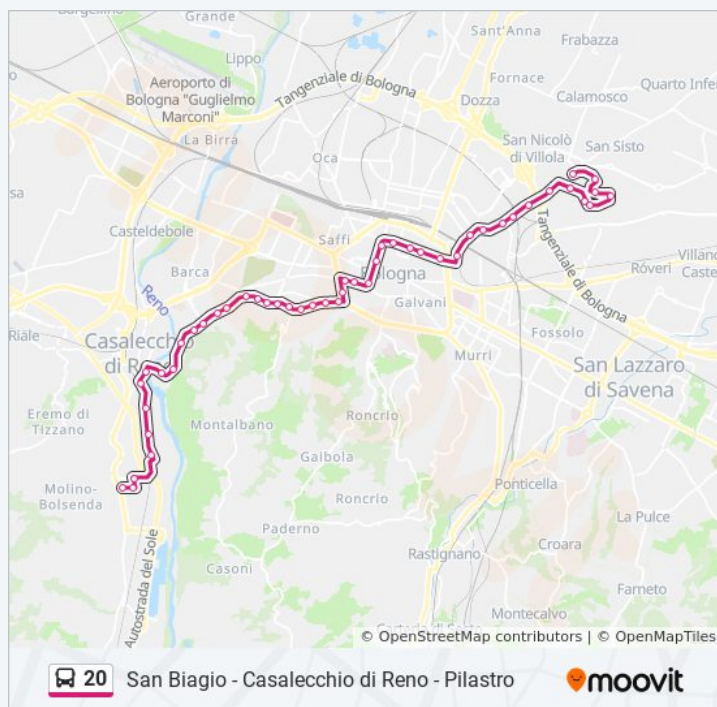

Informazioni sulla linea bus 20

Direzione: San Biagio Resistenza→Salgari

Fermate: 48

Durata del tragitto: 59 min

La linea in sintesi:

Sant'Isaia

Piazza Malpighi

Marconi