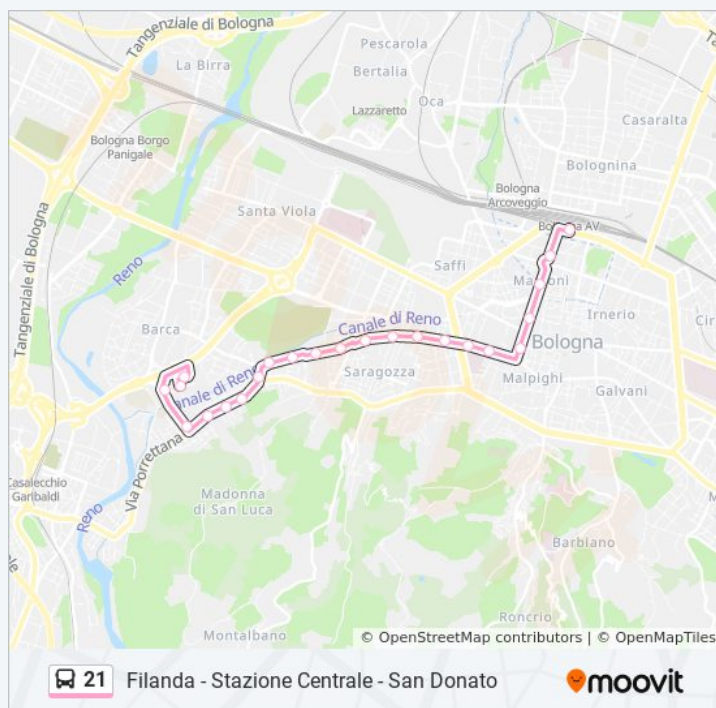

Martini

Magnani

Stadio

Lino

Certosa

Funivia

Don Sturzo

Treves

Milani

Croce Caravaggio

Crocefissi

Lorenzetti

Filanda

venerdì 05:40

sabato 05:40

domenica Non in Servizio

Informazioni sulla linea bus 21

Direzione: Stazione Centrale→Filanda

Fermate: 23

Durata del tragitto: 19 min

La linea in sintesi:

Orari, mappe e fermate della linea bus 21 disponibili in un PDF su moovitapp.com. Usa [App Moovit](#) per ottenere tempi di attesa reali, orari di tutte le altre linee o indicazioni passo-passo per muoverti con i mezzi pubblici a Bologna e Romagna.