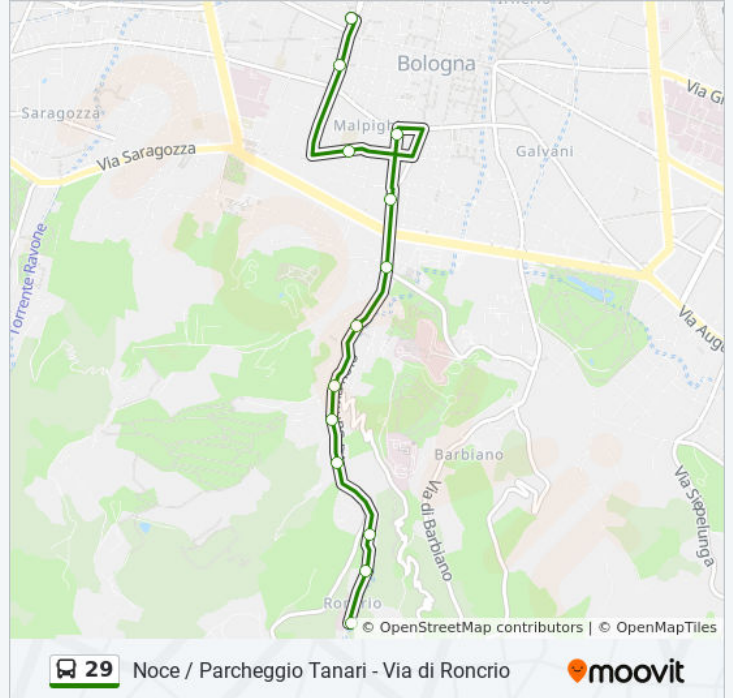

Bivio Colli

Fontanina

Polveriera

Roncricio

Direzione: Piazza Malpighi→Roncricio

12 fermate

[VISUALIZZA GLI ORARI DELLA LINEA](#)

Piazza Malpighi

Fontanina

Polveriera

Roncricio

Orari della linea bus 29

Orari di partenza verso Piazza Malpighi→Roncricio:

lunedì	Non in Servizio
martedì	Non in Servizio
mercoledì	Non in Servizio
giovedì	Non in Servizio
venerdì	Non in Servizio
sabato	07:00
domenica	Non in Servizio

Informazioni sulla linea bus 29

Direzione: Piazza Malpighi→Roncricio

Fermate: 12

Durata del tragitto: 16 min

La linea in sintesi:

Direzione: Roncrio→Marconi

12 fermate

[VISUALIZZA GLI ORARI DELLA LINEA](#)