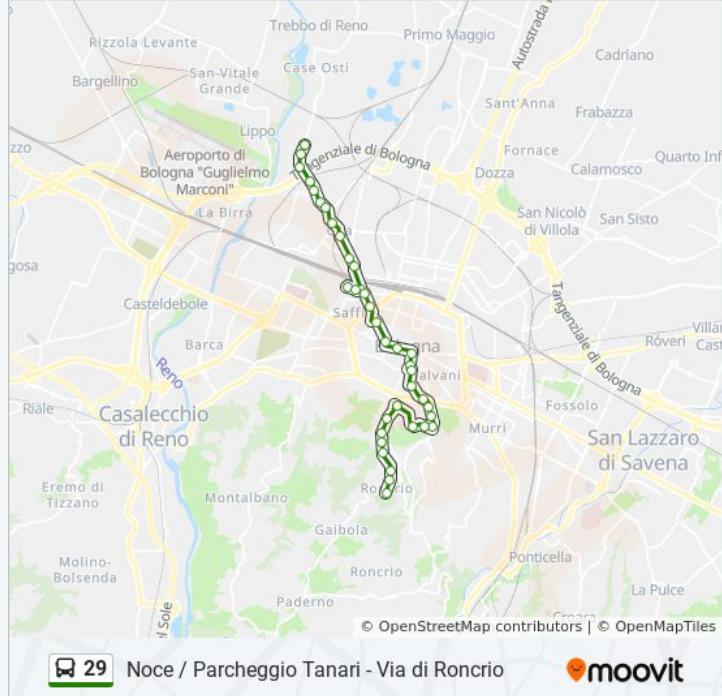

Informazioni sulla linea bus 29

Direzione: Noce→Roncrio

Fermate: 37

Durata del tragitto: 41 min

La linea in sintesi:

Ugo Bassi

Piazza Maggiore

Piazza Galvani

Codivilla

Bagni Di Mario

Villa Ghigi

San Mamolo

Bivio Colli

Fontanina

Polveriera

Roncrio

Direzione: Parcheggio Tanari→Roncrio

25 fermate

[VISUALIZZA GLI ORARI DELLA LINEA](#)

Parcheggio Tanari

Tanari

Bovi Campeggi

Porta Lama

Rondone