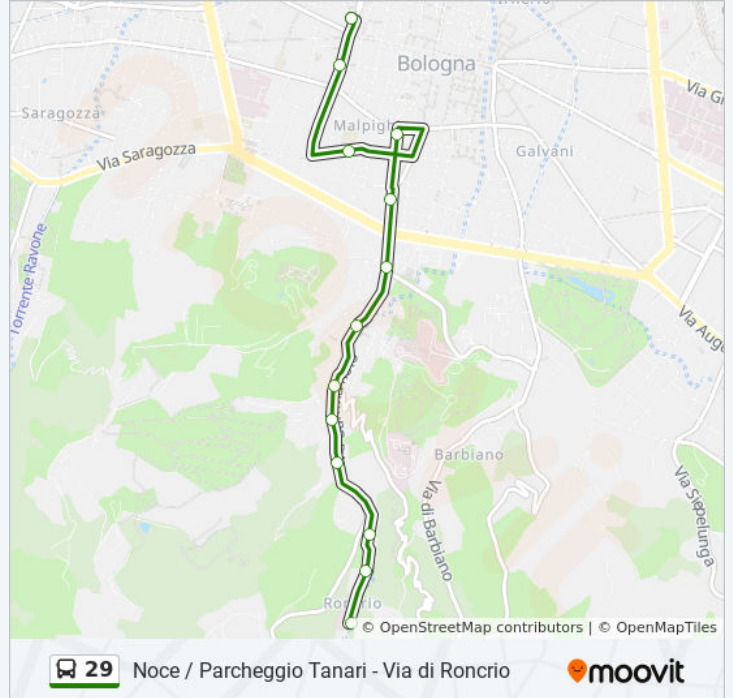

Direzione: Lame→Roncrio

13 fermate

[VISUALIZZA GLI ORARI DELLA LINEA](#)

- Lame
- Piazza Malpighi
- Collegio Di Spagna
- Tagliapietre
- San Luigi Porta San Mamolo
- Annunziata
- Bagni Di Mario
- Villa Ghigi
- San Mamolo
- Bivio Colli
- Fontanina
- Polveriera
- Roncrio

Orari della linea bus 29

Orari di partenza verso Lame→Roncrio:

lunedì	Non in Servizio
martedì	Non in Servizio
mercoledì	Non in Servizio
giovedì	Non in Servizio
venerdì	Non in Servizio
sabato	05:28 - 06:48
domenica	05:28 - 06:48

Informazioni sulla linea bus 29

Direzione: Lame→Roncrio

Fermate: 13

Durata del tragitto: 16 min

La linea in sintesi:

Direzione: Noce→Roncrio

37 fermate

[VISUALIZZA GLI ORARI DELLA LINEA](#)