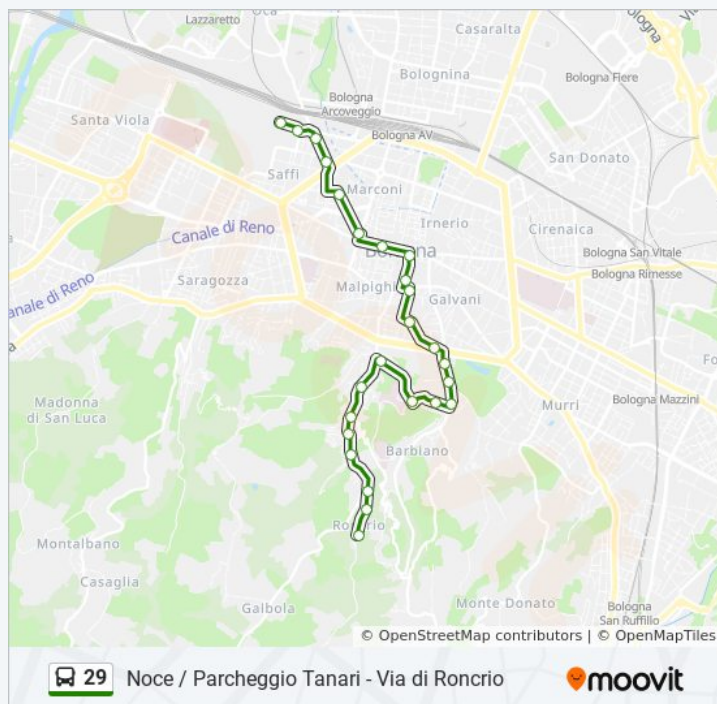

Delle Rose

Castiglione

Putti

Piazzale Bacchelli

Codivilla

Bagni Di Mario

Villa Ghigi

San Mamolo

Bivio Colli

Fontanina

Polveriera

Roncricio

Direzione: Piazza Malpighi→Roncricio

12 fermate

[VISUALIZZA GLI ORARI DELLA LINEA](#)

Piazza Malpighi