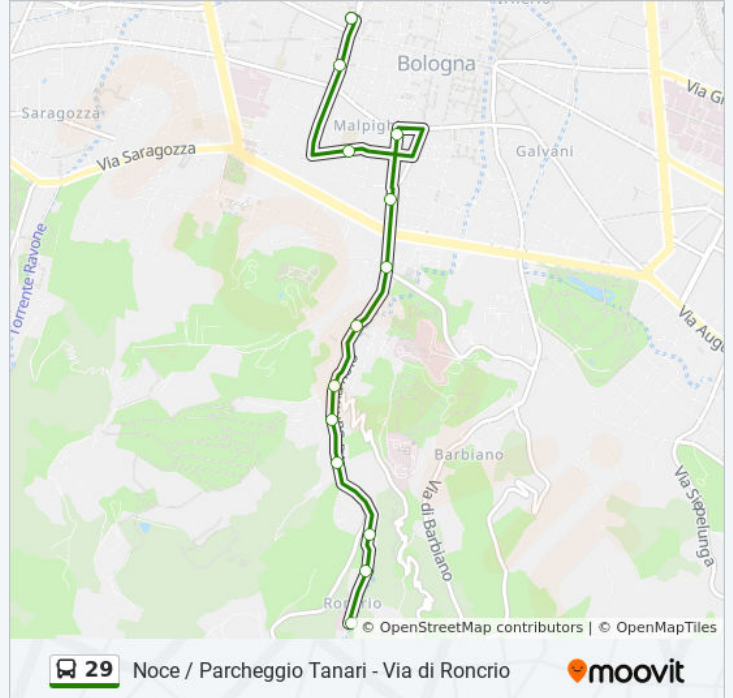

Informazioni sulla linea bus 29

Direzione: Piazza Malpighi→Roncricio

Fermate: 12

Durata del tragitto: 16 min

La linea in sintesi:

Direzione: Roncrio→Marconi

12 fermate

[VISUALIZZA GLI ORARI DELLA LINEA](#)

San Luigi Porta San Mamolo

D'Azeglio

Piazza Malpighi

Marconi

Orari della linea bus 29

Orari di partenza verso Roncrio→Marconi:

lunedì	Non in Servizio
martedì	Non in Servizio
mercoledì	Non in Servizio
giovedì	Non in Servizio
venerdì	Non in Servizio
sabato	05:50 - 06:30
domenica	05:50 - 06:30

Informazioni sulla linea bus 29

Direzione: Roncrio→Marconi

Fermate: 12

Durata del tragitto: 14 min

La linea in sintesi:

Direzione: Roncrio→Noce

39 fermate

[VISUALIZZA GLI ORARI DELLA LINEA](#)