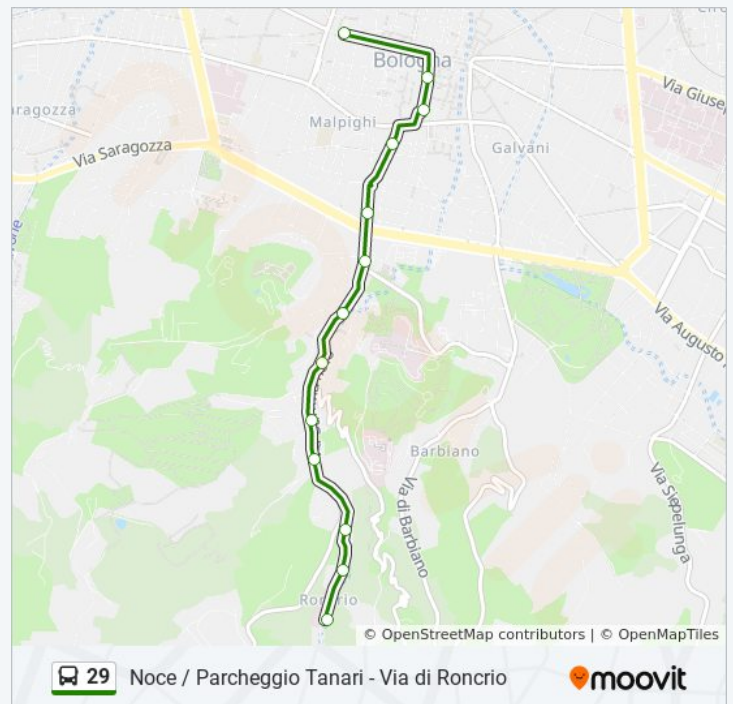

Trebbo Lame-Foscolo

Trebbo Risorgimento

Trebbo Corticella-Collodi

Direzione: Roncrio→Ugo Bassi

13 fermate

Orari della linea bus 29

Orari di partenza verso Roncrio→Ugo Bassi:

[VISUALIZZA GLI ORARI DELLA LINEA](#)

Roncrio
Polveriera
Fontanina
Bivio Colli
San Mamolo
Villa Ghigi
Bagni Di Mario
Annunziata
San Luigi Porta San Mamolo
D'Azeglio
Piazza Galvani
Piazza Maggiore
Ugo Bassi

lunedì	05:50 - 06:30
martedì	05:50 - 06:30
mercoledì	05:50 - 06:30
giovedì	05:50 - 06:30
venerdì	05:50 - 06:30
sabato	Non in Servizio
domenica	Non in Servizio

Informazioni sulla linea bus 29

Direzione: Roncrio→Ugo Bassi

Fermate: 13

Durata del tragitto: 13 min

La linea in sintesi:

Direzione: Ugo Bassi→Roncrio

14 fermate

[VISUALIZZA GLI ORARI DELLA LINEA](#)