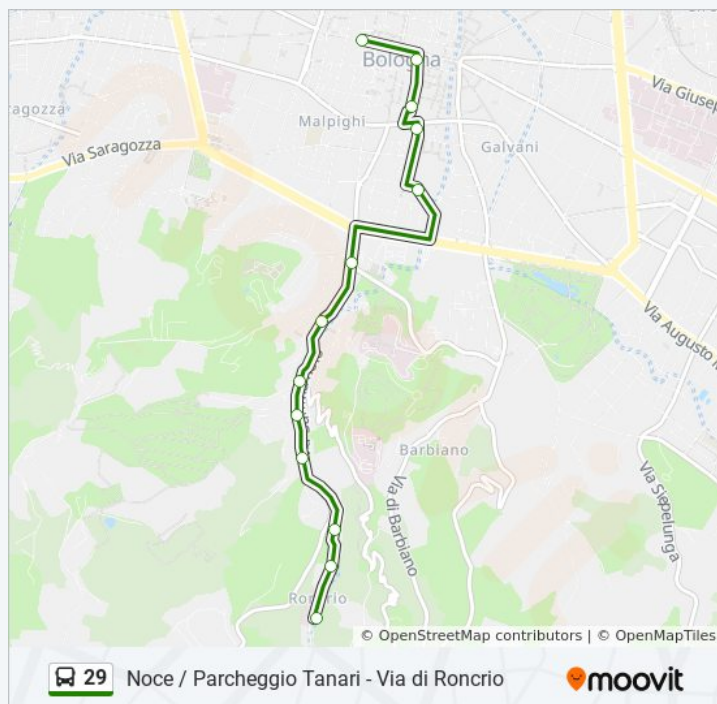

Informazioni sulla linea bus 29

Direzione: Roncrio→Ugo Bassi

Fermate: 13

Durata del tragitto: 13 min

La linea in sintesi:

Direzione: Ugo Bassi→Roncrio

14 fermate

[VISUALIZZA GLI ORARI DELLA LINEA](#)

Ugo Bassi
Piazza Maggiore
Piazza Galvani
Farini
Tagliapietre
San Luigi Porta San Mamolo

Orari della linea bus 29

Orari di partenza verso Ugo Bassi→Roncrio:

lunedì	05:30 - 07:00
martedì	05:30 - 07:00
mercoledì	05:30 - 07:00
giovedì	05:30 - 07:00
venerdì	05:30 - 07:00
sabato	Non in Servizio
domenica	Non in Servizio

Annunziata

Bagni Di Mario

Villa Ghigi

San Mamolo

Bivio Colli

Fontanina

Polveriera

Roncrio

Informazioni sulla linea bus 29

Direzione: Ugo Bassi→Roncrio

Fermate: 14

Durata del tragitto: 14 min

La linea in sintesi:

Orari, mappe e fermate della linea bus 29 disponibili in un PDF su moovitapp.com. Usa [App Moovit](#) per ottenere tempi di attesa reali, orari di tutte le altre linee o indicazioni passo-passo per muoverti con i mezzi pubblici a Bologna e Romagna.