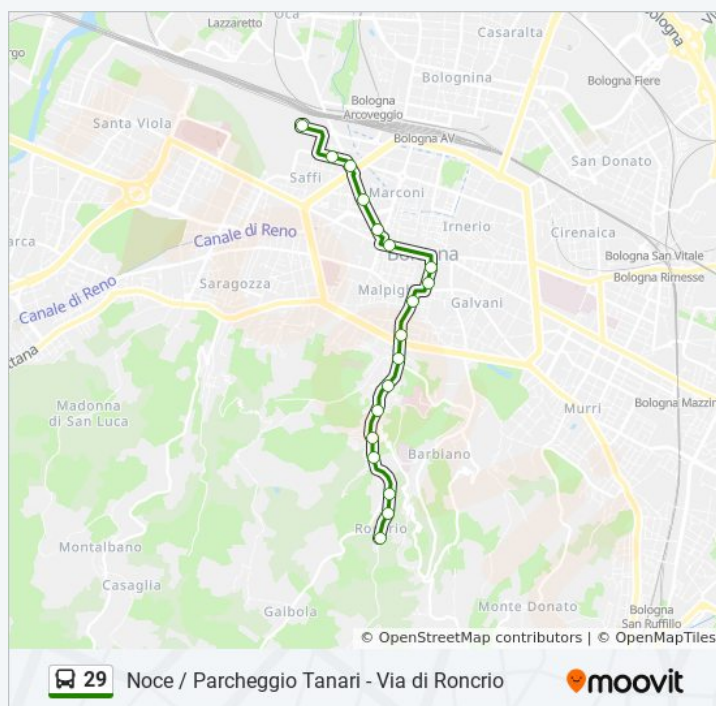

Informazioni sulla linea bus 29

San Luigi Porta San Mamolo

D'Azeglio

Piazza Galvani

Piazza Maggiore

Ugo Bassi

Lame

Rondone

Porta Lame

Casarini

Parcheggio Tanari

Direzione: Roncricio→Parcheggio Tanari

Fermate: 18

Durata del tragitto: 28 min

La linea in sintesi:

Direzione: Roncricio→Trebbo Corticella-Collodi

45 fermate

[VISUALIZZA GLI ORARI DELLA LINEA](#)

Roncricio

Polveriera

Fontanina

Bivio Colli

San Mamolo

Villa Ghigi