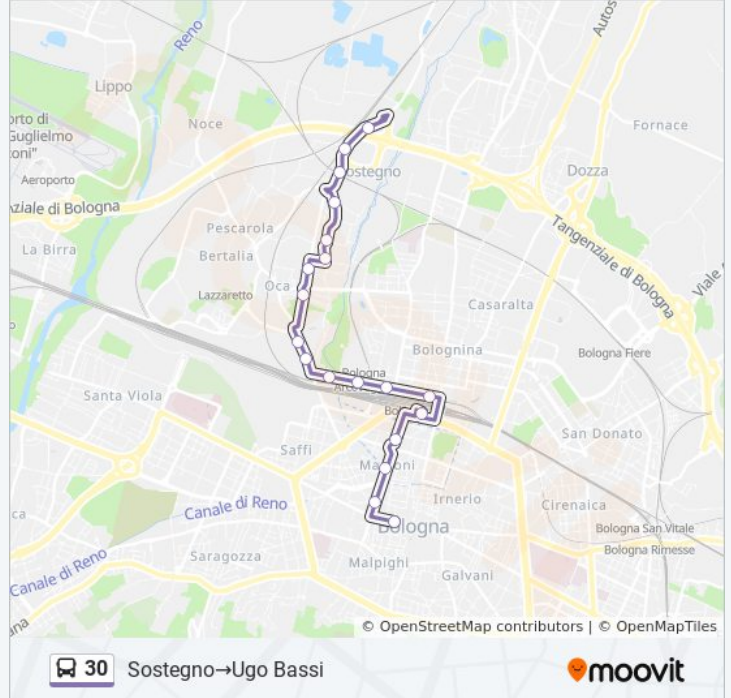

Direzione: Sostegno→Ugo Bassi

19 fermate

[VISUALIZZA GLI ORARI DELLA LINEA](#)

Sostegno

Fornace

Tangenziale Lame

Pellegrino

Beverara

Carracci Stazione Av

Stazione Centrale

Amendola

Piazza Dei Martiri

Marconi

Orari della linea bus 30

Orari di partenza verso Sostegno→Ugo Bassi:

lunedì	21:10
martedì	21:10
mercoledì	21:10
giovedì	21:10
venerdì	21:10
sabato	Non in Servizio
domenica	Non in Servizio

Informazioni sulla linea bus 30

Direzione: Sostegno→Ugo Bassi

Fermate: 19

Durata del tragitto: 22 min

La linea in sintesi:

Direzione: Stazione Centrale → Pellegrino

13 fermate

[VISUALIZZA GLI ORARI DELLA LINEA](#)