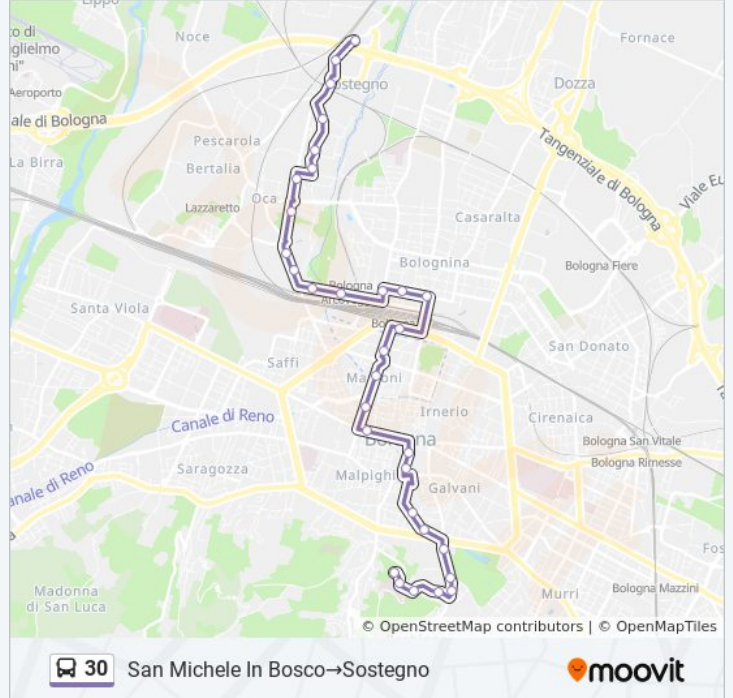

Informazioni sulla linea bus 30

Direzione: San Michele In Bosco→Sostegno

Fermate: 30

Durata del tragitto: 40 min

La linea in sintesi:

Carracci
Sottopasso Zanardi
Poste
Grazia
Marco Polo
Bottego
Beverara
Pellegrino
Tangenziale Lame
Fornace
Sostegno

Direzione: San Michele In Bosco → Stazione Centrale

15 fermate

[VISUALIZZA GLI ORARI DELLA LINEA](#)

San Michele In Bosco
Istituto Ortopedico Rizzoli
Piazzale Bacchelli
Putti
Castiglione
Delle Rose
Porta Castiglione
XII Giugno
Tribunale
Farini
Piazza Malpighi
Marconi
Piazza Dei Martiri
Amendola
Stazione Centrale