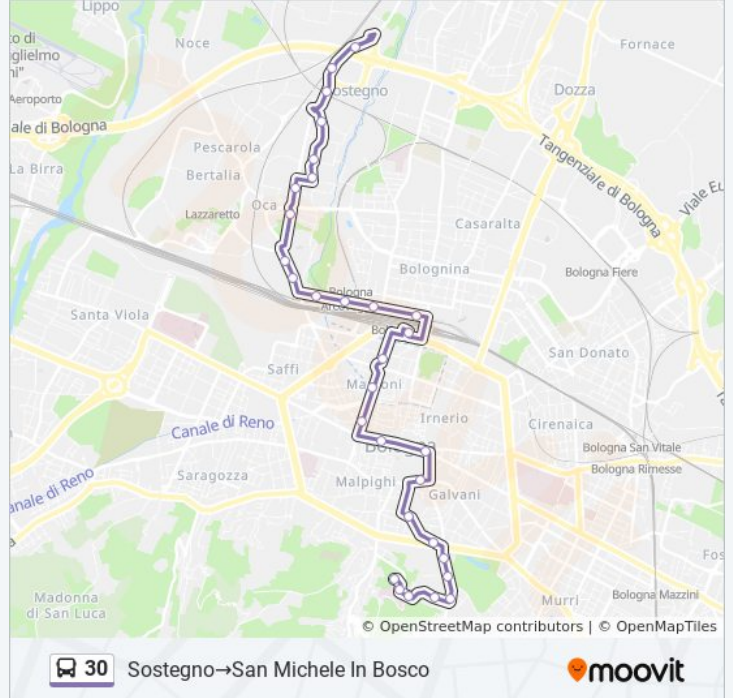

Informazioni sulla linea bus 30

Direzione: Sostegno→San Michele In Bosco

Fermate: 33

Durata del tragitto: 44 min

La linea in sintesi:

Piazza Dei Martiri
 Marconi
 Piazza Malpighi
 Sant' Isaia
 Porta Saragozza - Frassinago
 Nosadella
 Collegio Di Spagna
 Farini
 Tribunale
 XII Giugno
 Porta Castiglione
 Delle Rose
 Castiglione
 Putti
 Piazzale Bacchelli
 Istituto Ortopedico Rizzoli
 San Michele In Bosco

Direzione: Sostegno→Stazione Centrale

15 fermate

[VISUALIZZA GLI ORARI DELLA LINEA](#)

Sostegno
 Fornace
 Tangenziale Lame
 Pellegrino
 Beverara
 Bottego
 Marco Polo
 Grazia
 Poste
 Sottopasso Zanardi
 Carracci
 Case Ferrovieri