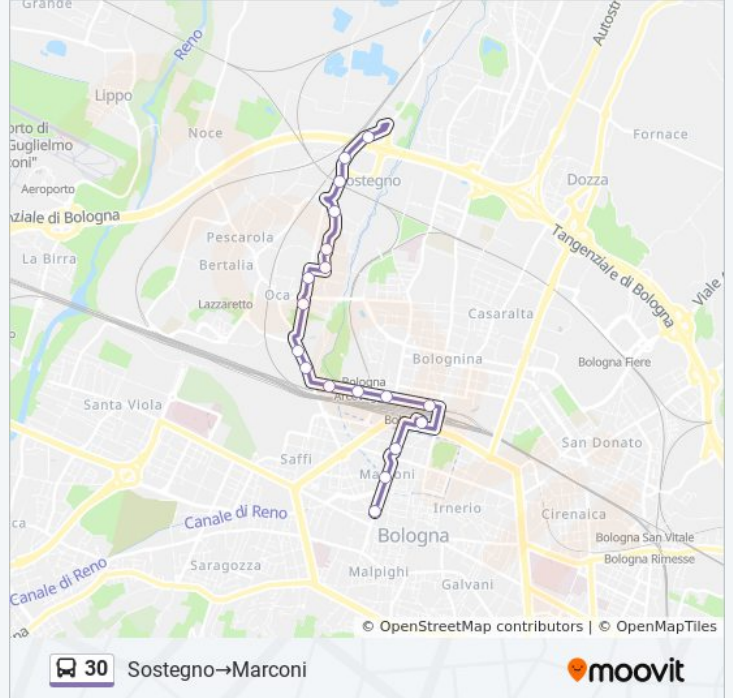

- Sostegno
- Fornace
- Tangenziale Lama
- Pellegrino
- Beverara
- Bottego
- Marco Polo
- Grazia
- Poste
- Sottopasso Zanardi
- Carracci
- Case Ferrovieri
- Casa Della Salute Uff Comunali
- Carracci Stazione Av
- Stazione Centrale
- Amendola
- Piazza Dei Martiri
- Marconi

Informazioni sulla linea bus 30

Direzione: Sostegno→Marconi

Fermate: 18

Durata del tragitto: 20 min

La linea in sintesi:

Direzione: Sostegno→Piazzale Bacchelli

31 fermate

[VISUALIZZA GLI ORARI DELLA LINEA](#)