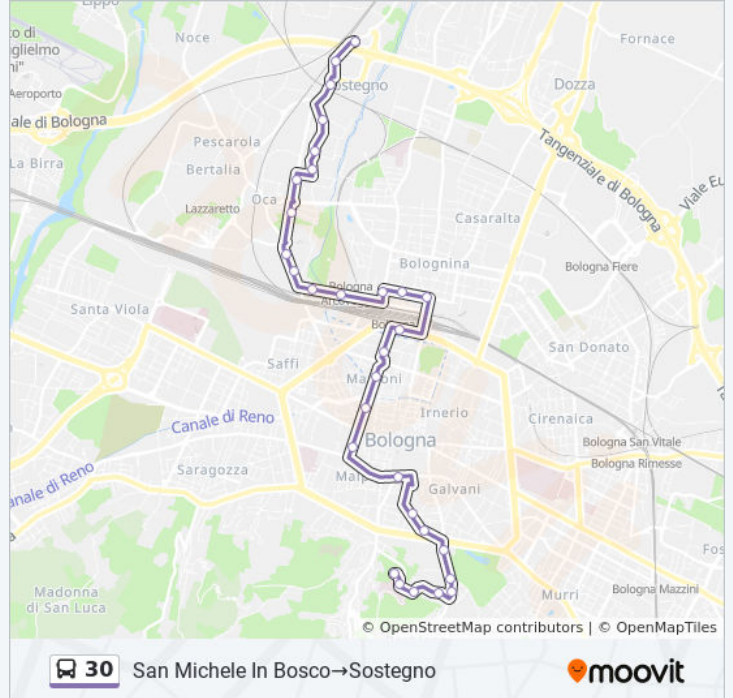

Piazzale Bacchelli

Orari della linea bus 30

Orari di partenza verso Stazione Centrale → Piazzale Bacchelli:

lunedì	Non in Servizio
martedì	Non in Servizio
mercoledì	Non in Servizio
giovedì	Non in Servizio
venerdì	Non in Servizio
sabato	Non in Servizio
domenica	20:30 - 20:50

Informazioni sulla linea bus 30

Direzione: Stazione Centrale → Piazzale Bacchelli

Fermate: 17

Durata del tragitto: 25 min

La linea in sintesi:

Direzione: Stazione Centrale→San Michele In Bosco

19 fermate

[VISUALIZZA GLI ORARI DELLA LINEA](#)

Stazione Centrale

Amendola

Piazza Dei Martiri

Marconi

Piazza Malpighi

Sant'Isaia

Porta Saragozza - Frassinago

Nosadella