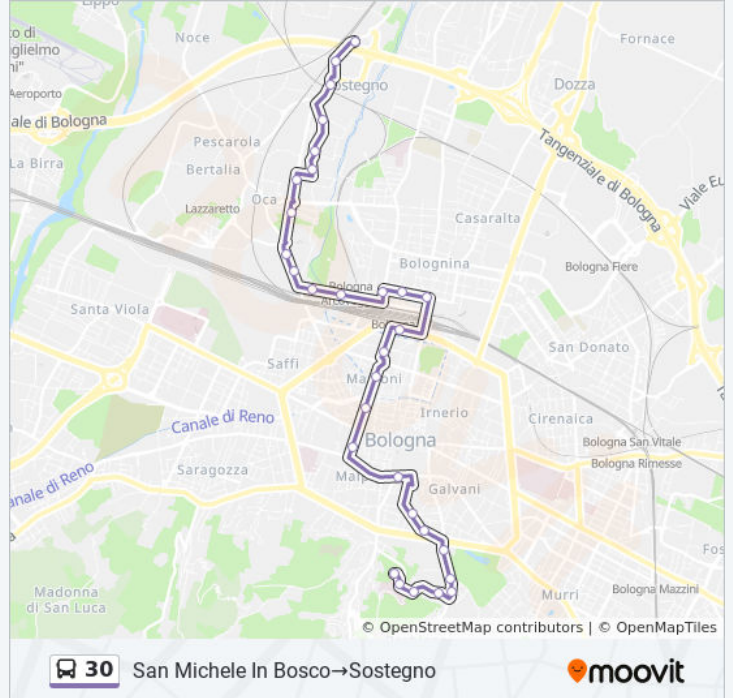

Direzione: San Michele In Bosco → Stazione Centrale

15 fermate

[VISUALIZZA GLI ORARI DELLA LINEA](#)

San Michele In Bosco
Istituto Ortopedico Rizzoli
Piazzale Bacchelli
Putti
Castiglione
Delle Rose
Porta Castiglione
XII Giugno
Tribunale
Farini
Piazza Malpighi
Marconi
Piazza Dei Martiri
Amendola
Stazione Centrale

Informazioni sulla linea bus 30

Direzione: San Michele In Bosco → Stazione Centrale

Fermate: 15

Durata del tragitto: 21 min

La linea in sintesi:

Direzione: Sostegno→Marconi

18 fermate

[VISUALIZZA GLI ORARI DELLA LINEA](#)