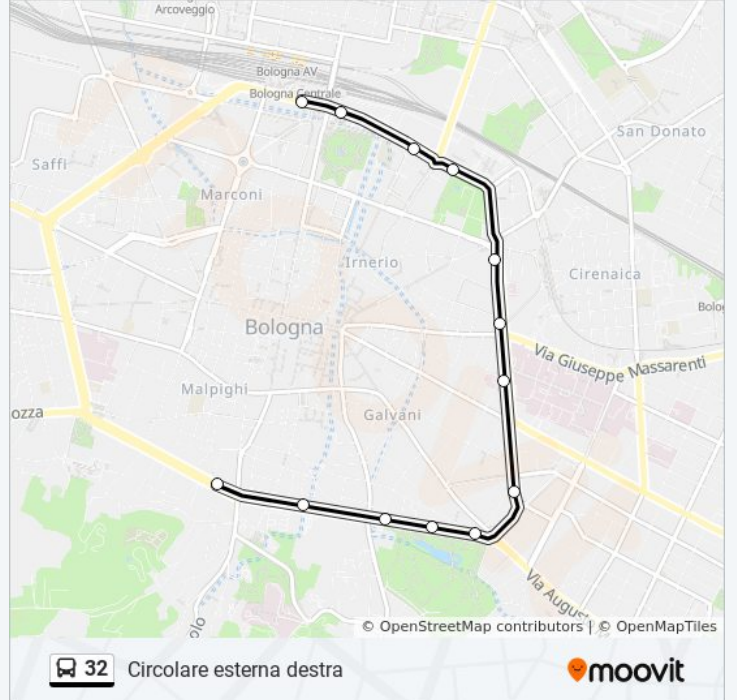

Porta Maggiore

Carducci

Porta Santo Stefano

Giardini Margherita

Porta Castiglione

Parcheggio Staveco

Porta San Mamolo

### Informazioni sulla linea bus 32

**Direzione:** Stazione Centrale → Porta San Mamolo

**Fermate:** 13

**Durata del tragitto:** 17 min

**La linea in sintesi:**

Orari, mappe e fermate della linea bus 32 disponibili in un PDF su [moovitapp.com](https://moovitapp.com). Usa [App Moovit](#) per ottenere tempi di attesa reali, orari di tutte le altre linee o indicazioni passo-passo per muoverti con i mezzi pubblici a Bologna e Romagna.