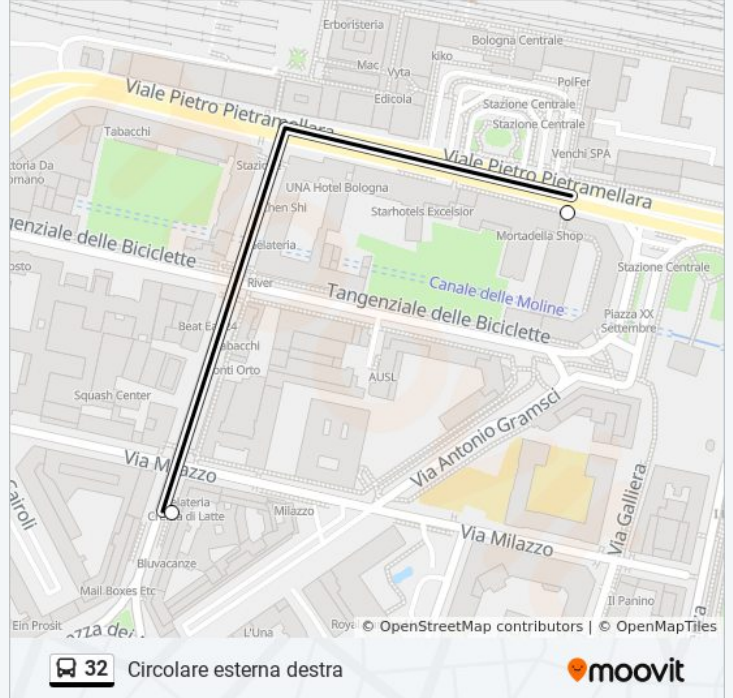

Usa Moovit per trovare le fermate della linea bus 32 più vicine a te e scoprire quando passerà il prossimo mezzo della linea bus 32

**Direzione: Amendola→Stazione Centrale**

2 fermate

[VISUALIZZA GLI ORARI DELLA LINEA](#)

Amendola

Stazione Centrale

### Informazioni sulla linea bus 32

**Direzione:** Amendola→Stazione Centrale

**Fermate:** 2

**Durata del tragitto:** 2 min

**La linea in sintesi:**

**Direzione: Porta San Mamolo → Stazione Centrale**

10 fermate

[VISUALIZZA GLI ORARI DELLA LINEA](#)

Porta San Mamolo

Aldini

Porta Saragozza - Villa Cassarini

Porta Saragozza - Liceo Righi

Porta Sant'Isaia

Porta San Felice

Porta Lama