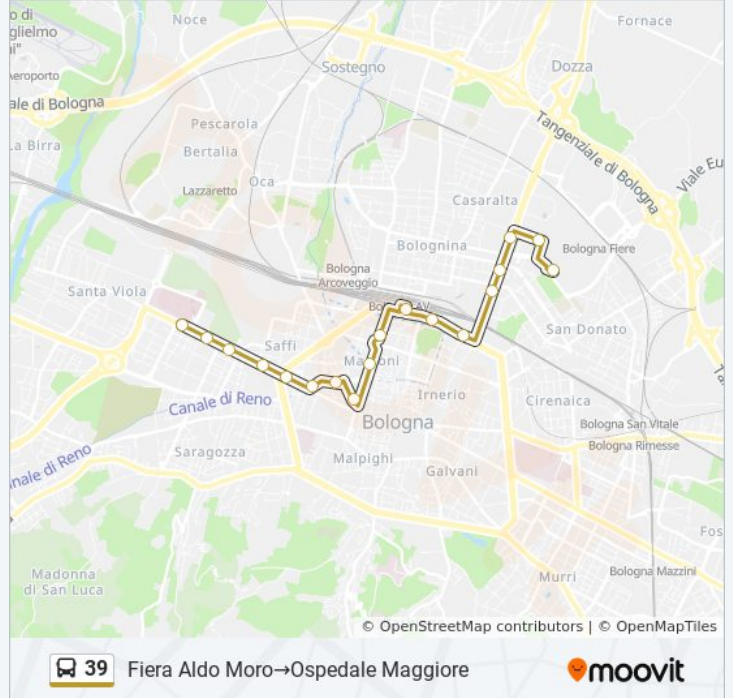

Direzione: Fiera Aldo Moro→Lame

11 fermate

[VISUALIZZA GLI ORARI DELLA LINEA](#)

- Fiera Aldo Moro
- Fiera Palazzo Congressi
- Stalingrado Parri
- Stalingrado
- Cavalcavia Mascarella
- Borgo
- Porta Galliera
- Stazione Centrale
- Amendola
- Piazza Dei Martiri
- Lame

Fermate: 11

Durata del tragitto: 15 min

La linea in sintesi:

Direzione: Fiera Aldo Moro → Ospedale Maggiore

17 fermate

[VISUALIZZA GLI ORARI DELLA LINEA](#)

- Fiera Aldo Moro
- Fiera Palazzo Congressi
- Stalingrado Parri
- Stalingrado
- Cavalcavia Mascarella
- Borgo
- Porta Galliera
- Stazione Centrale
- Amendola
- Piazza Dei Martiri
- Lame
- Riva Reno
- Palasport
- Porta San Felice
- San Pio V
- Saffi
- Ospedale Maggiore

Orari della linea bus 39

Orari di partenza verso Fiera Aldo Moro → Ospedale Maggiore:

lunedì	09:32 - 20:05
martedì	09:32 - 20:05
mercoledì	09:32 - 20:05
giovedì	Non in Servizio
venerdì	Non in Servizio
sabato	Non in Servizio
domenica	Non in Servizio

Informazioni sulla linea bus 39

Direzione: Fiera Aldo Moro → Ospedale Maggiore

Fermate: 17

Durata del tragitto: 30 min

La linea in sintesi:

Direzione: Fiera Aldo Moro → Ospedale Maggiore

17 fermate

[VISUALIZZA GLI ORARI DELLA LINEA](#)