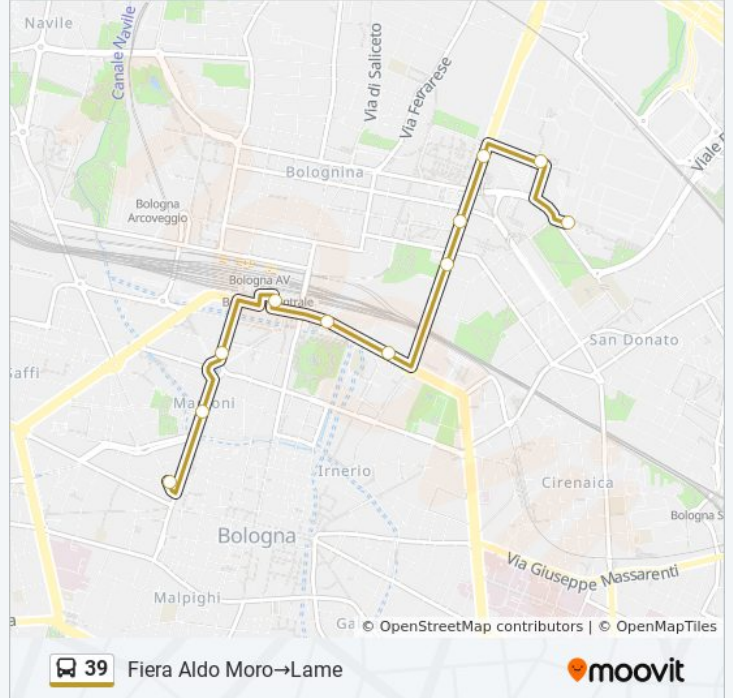

Direzione: Fiera Aldo Moro→Lame

11 fermate

[VISUALIZZA GLI ORARI DELLA LINEA](#)

- Fiera Aldo Moro
- Fiera Palazzo Congressi
- Stalingrado Parri
- Stalingrado
- Cavalcavia Mascarella
- Borgo
- Porta Galliera
- Stazione Centrale
- Amendola
- Piazza Dei Martiri
- Lame

Orari della linea bus 39

Orari di partenza verso Fiera Aldo Moro→Lame:

lunedì	20:30
martedì	20:30
mercoledì	20:30
giovedì	20:30
venerdì	20:30
sabato	20:35
domenica	20:35

Informazioni sulla linea bus 39

Direzione: Fiera Aldo Moro→Lame

Fermate: 11

Durata del tragitto: 15 min

La linea in sintesi:

Direzione: Fiera Aldo Moro → Ospedale Maggiore

17 fermate

[VISUALIZZA GLI ORARI DELLA LINEA](#)

- Fiera Aldo Moro
- Fiera Palazzo Congressi
- Stalingrado Parri
- Stalingrado
- Cavalcavia Mascarella
- Borgo
- Porta Galliera
- Stazione Centrale
- Amendola
- Piazza Dei Martiri
- Lame
- Riva Reno
- Palasport
- Porta San Felice
- San Pio V
- Saffi
- Ospedale Maggiore

Informazioni sulla linea bus 39

Direzione: Fiera Aldo Moro → Ospedale Maggiore

Fermate: 17

Durata del tragitto: 30 min

La linea in sintesi:

Direzione: Fiera Aldo Moro → Ospedale Maggiore

17 fermate

[VISUALIZZA GLI ORARI DELLA LINEA](#)