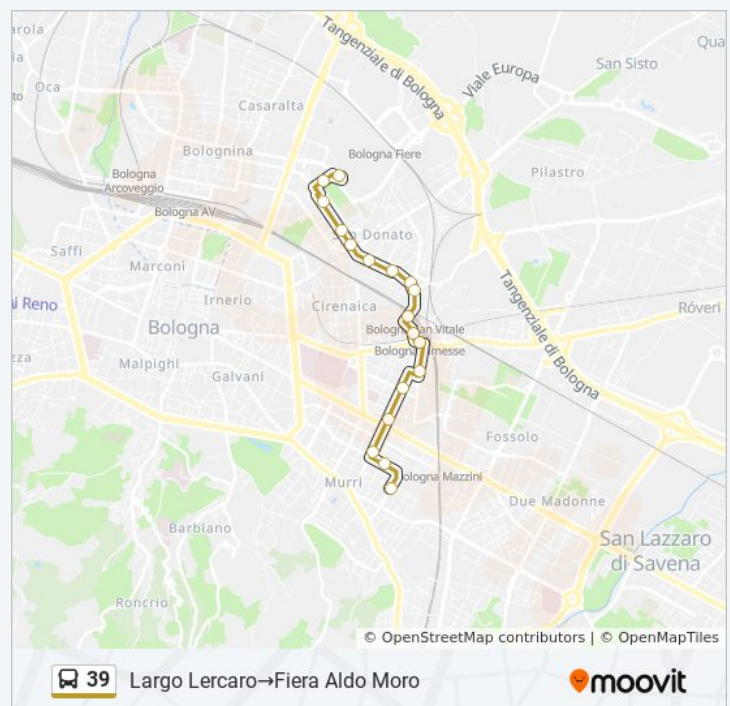

Informazioni sulla linea bus 39

Direzione: Fiera Aldo Moro → Ospedale Maggiore

Fermate: 17

Durata del tragitto: 28 min

La linea in sintesi:

 [Percorso linea bus 39](#)

Direzione: Largo Lercaro→Fiera Aldo Moro

18 fermate

[VISUALIZZA GLI ORARI DELLA LINEA](#)

Largo Lercaro
Albini
Laura Bassi
Agnesi
Mengoli
Smeraldo
Rimesse Stazione
Rimesse
Stazione San Vitale
Nuova
Mondo
Duse
Campo Savena
Galeotti
Repubblica
Novelli
Parcheggio Costituzione
Fiera Aldo Moro

Orari della linea bus 39

Orari di partenza verso Largo Lercaro→Fiera Aldo Moro:

lunedì	05:32
martedì	05:32
mercoledì	05:32
giovedì	05:32
venerdì	05:32
sabato	05:32
domenica	05:35

Informazioni sulla linea bus 39

Direzione: Largo Lercaro→Fiera Aldo Moro

Fermate: 18

Durata del tragitto: 16 min

La linea in sintesi:

Direzione: Ospedale Maggiore→Farini

17 fermate

[VISUALIZZA GLI ORARI DELLA LINEA](#)

Ospedale Maggiore
Marzabotto
Velodromo
Weber