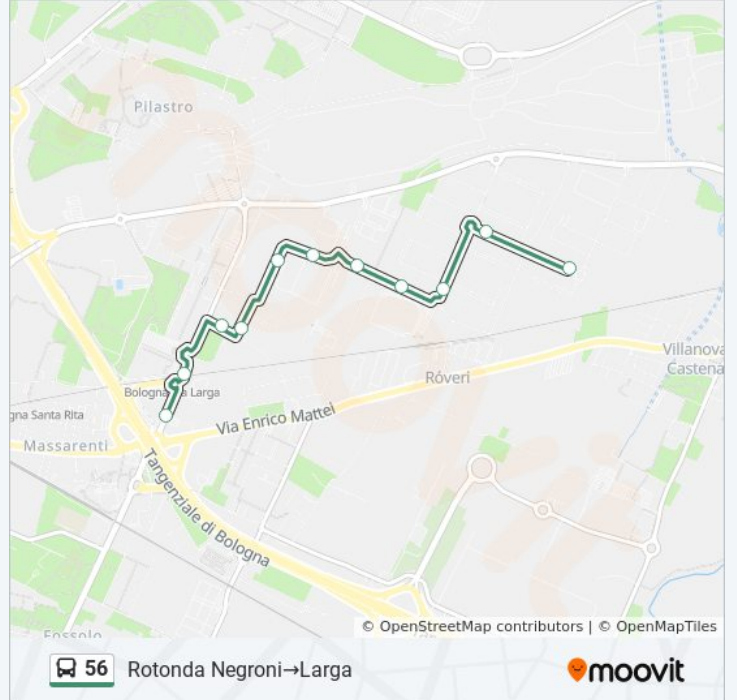

11 fermate

[VISUALIZZA GLI ORARI DELLA LINEA](#)

Rotonda Negrone

Rotonda Acqua Fresca

Muratore

Fresatore

Fonditore

Elettricista

Cerodolo

Ceramista

Carrozzaio

Larga Stazione

Larga

### Orari della linea bus 56

Orari di partenza verso Rotonda Negrone→Larga:

lunedì	12:17 - 19:17
martedì	12:17 - 19:17
mercoledì	12:17 - 19:17
giovedì	12:17 - 19:17
venerdì	12:17 - 19:17
sabato	Non in Servizio
domenica	Non in Servizio

### Informazioni sulla linea bus 56

**Direzione:** Rotonda Negrone→Larga

**Fermate:** 11

**Durata del tragitto:** 7 min

**La linea in sintesi:**

Orari, mappe e fermate della linea bus 56 disponibili in un PDF su [moovitapp.com](https://moovitapp.com). Usa [App Moovit](#) per ottenere tempi di attesa reali, orari di tutte le altre linee o indicazioni passo-passo per muoverti con i mezzi pubblici a Bologna e Romagna.