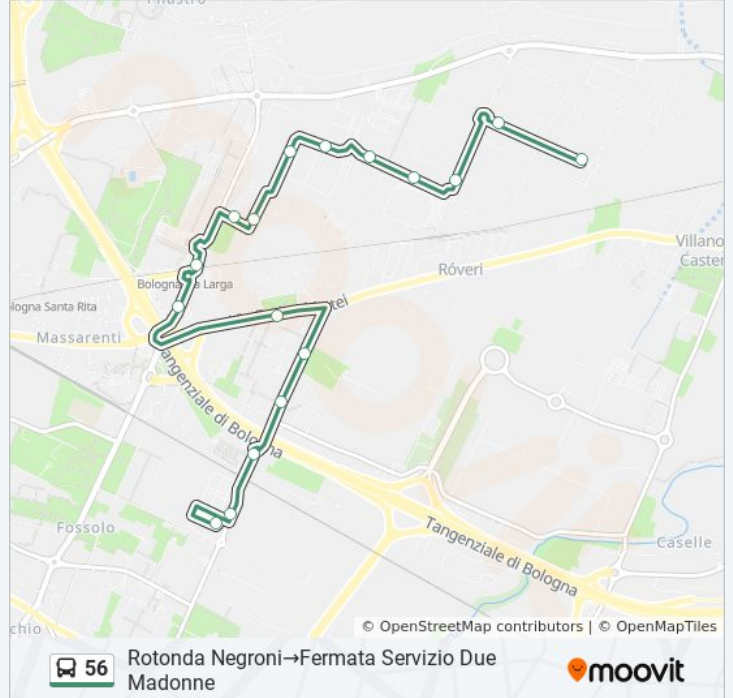

**Fermate:** 12

**Durata del tragitto:** 9 min

**La linea in sintesi:**

**Direzione: Rotonda Negrone → Fermata Servizio Due Madonne**

17 fermate

[VISUALIZZA GLI ORARI DELLA LINEA](#)

- Rotonda Negrone
- Rotonda Acqua Fresca
- Muratore
- Fresatore
- Fonditore
- Elettricista
- Cerodolo
- Ceramista
- Carrozzaio
- Larga Stazione
- Larga
- Piazza Dei Colori
- Martelli
- Croce Del Bianco
- Canova
- Deposito Due Madonne 2
- Fermata Servizio Due Madonne

**Orari della linea bus 56**

Orari di partenza verso Rotonda Negrone → Fermata Servizio Due Madonne:

lunedì	20:13
martedì	20:13
mercoledì	20:13
giovedì	20:13
venerdì	20:13
sabato	Non in Servizio
domenica	Non in Servizio

**Informazioni sulla linea bus 56**

**Direzione:** Rotonda Negrone → Fermata Servizio Due Madonne

**Fermate:** 17

**Durata del tragitto:** 12 min

**La linea in sintesi:**

**Direzione: Rotonda Negrone→Larga**

11 fermate

[VISUALIZZA GLI ORARI DELLA LINEA](#)

Rotonda Negrone

Rotonda Acqua Fresca

Muratore

Fresatore

Fonditore

Elettricista