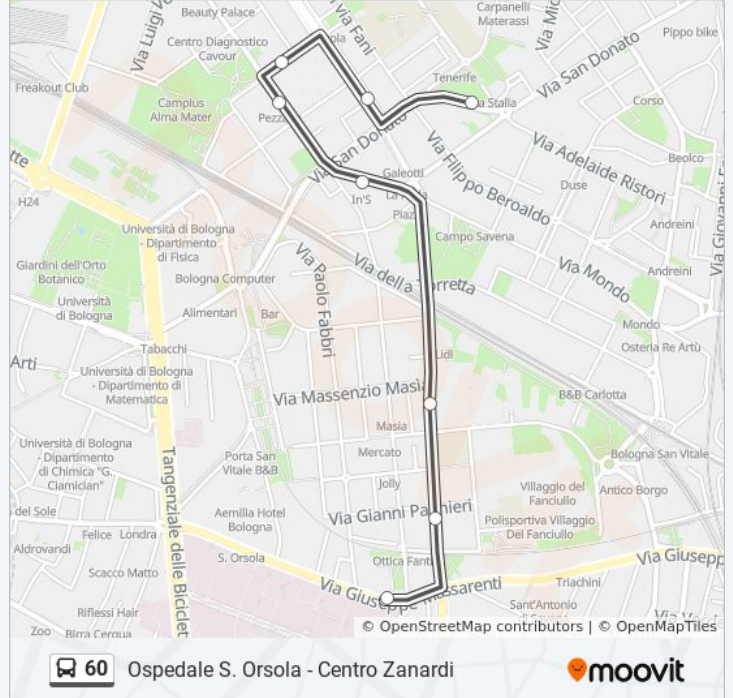

Usa Moovit per trovare le fermate della linea bus 60 più vicine a te e scoprire quando passerà il prossimo mezzo della linea bus 60

Direzione: Centro Zanardi→Ospedale Sant'Orsola Albertoni

8 fermate

[VISUALIZZA GLI ORARI DELLA LINEA](#)

Informazioni sulla linea bus 60

Direzione: Centro Zanardi→Ospedale Sant'Orsola Albertoni

Fermate: 8

Durata del tragitto: 8 min

La linea in sintesi:

**Direzione: Ospedale Sant'Orsola
Albertoni→Centro Zanardi**

15 fermate

[VISUALIZZA GLI ORARI DELLA LINEA](#)

- Ospedale Sant'Orsola Albertoni
- Ospedale Sant'Orsola
- Zanolini
- Sant'Egidio
- Mercato San Donato
- Beroaldo
- Duse
- Calindri
- Terrapieno
- Terrapieno Mondo
- Andreini
- Beolco
- Giardino Gino Cervi
- San Donato
- Centro Zanardi