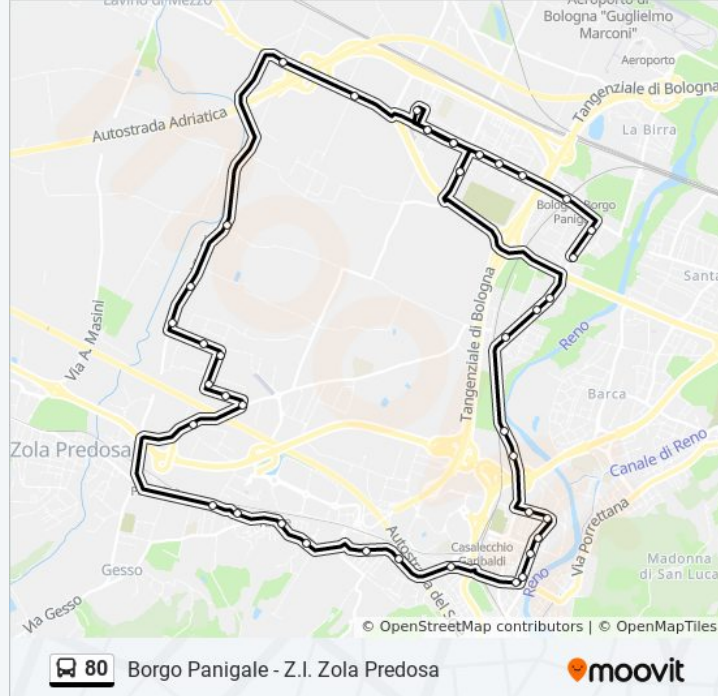

Direzione: Faggiolo→Cavalieri Ducati

42 fermate

[VISUALIZZA GLI ORARI DELLA LINEA](#)

- Faggiolo
- Pietra
- Borgo Panigale Stazione
- Scala
- Chiesa Borgo Panigale
- Borgo Panigale - Museo Ducati
- Normandia
- Villaggio Ina
- Ducati
- Cavalieri Ducati
- Einaudi
- Le Torri
- Salvemini
- Villa Ranuzzi - Bellombra
- Casalecchio Brigata Bolero
- Casalecchio Isonzo
- Casalecchio Tripoli
- Casalecchio Saffi
- Casalecchio Garibaldi
- Casalecchio Bixio
- Casalecchio Casa Conoscenza

Direzione: Faggiolo→Cavalieri Ducati

Fermate: 42

Durata del tragitto: 57 min

La linea in sintesi:

Casalecchio Santa Lucia

Ceretolo Chiesa

Ceretolo

Ceretolo Tenuta Lauro

Z.I. Zola Predosa Masetti

Zola Predosa Masetti

Zola Predosa Rigosa

Rigosa Chiesa

Pioppa

Pallavicini

Villaggio Ina

Ducati

Cavalieri Ducati

Direzione: Villaggio Ina → Normandia

40 fermate

[VISUALIZZA GLI ORARI DELLA LINEA](#)

Villaggio Ina

Ducati

Cavalieri Ducati

Pallavicini