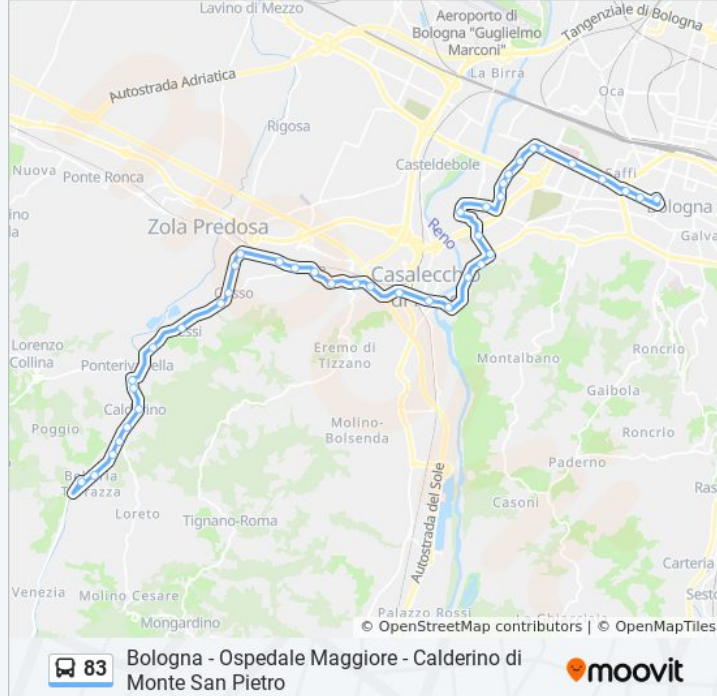

Porta San Felice

San Felice

Lame

Orari, mappe e fermate della linea bus 83 disponibili in un PDF su [moovitapp.com](https://moovitapp.com). Usa [App Moovit](https://moovitapp.com) per ottenere tempi di attesa reali, orari di tutte le altre linee o indicazioni passo-passo per muoverti con i mezzi pubblici a Bologna e Romagna.