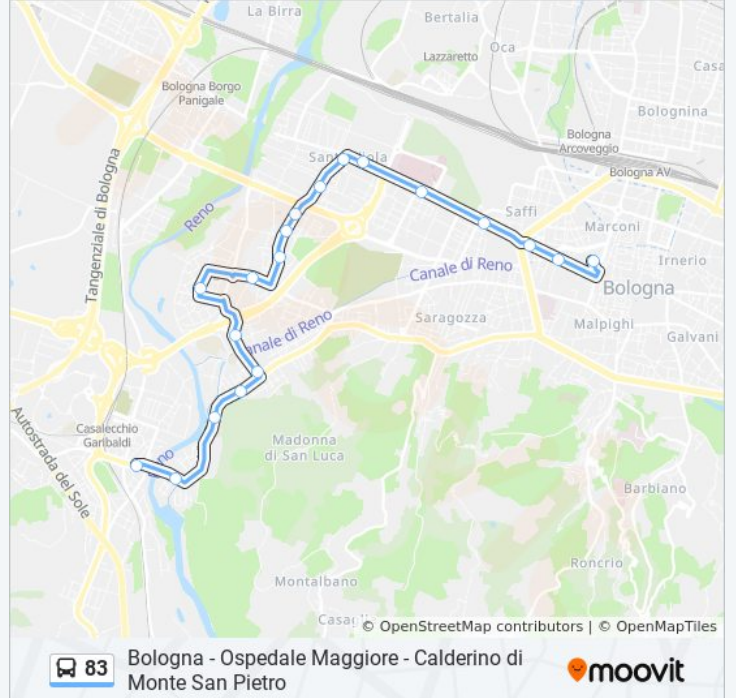

Porta San Felice

San Felice

**Orari della linea bus 83**

Orari di partenza verso Casalecchio Casa Conoscenza→Lame:

lunedì	06:22
martedì	06:22
mercoledì	06:22
giovedì	06:22
venerdì	06:22
sabato	06:22
domenica	Non in Servizio

**Informazioni sulla linea bus 83**

**Direzione:** Casalecchio Casa Conoscenza→Lame

**Fermate:** 19

**Durata del tragitto:** 23 min

**La linea in sintesi:**

### Direzione: Croce Caravaggio→Ospedale Maggiore

11 fermate

[VISUALIZZA GLI ORARI DELLA LINEA](#)

Croce Caravaggio

Crocefissi

Treno

De Ambris

Battindarno Veronese