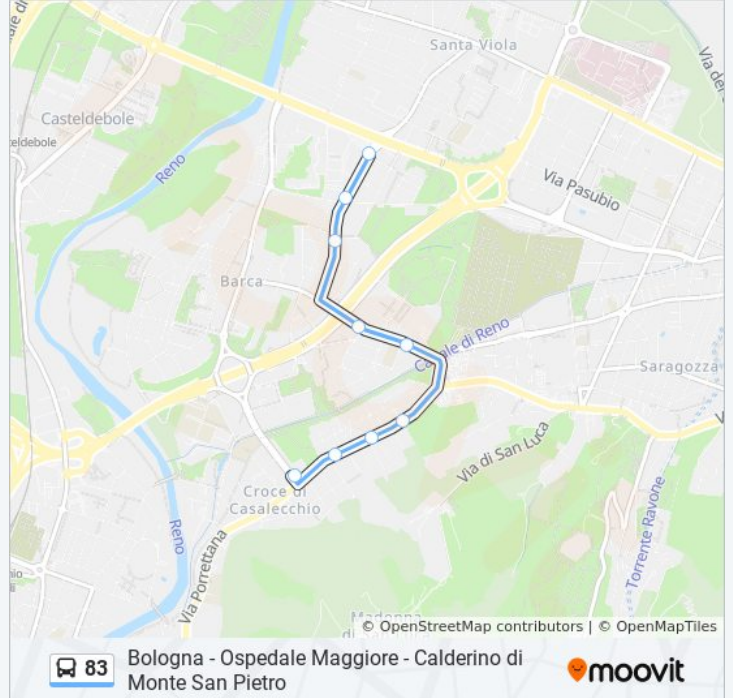

**Fermate:** 11

**Durata del tragitto:** 14 min

**La linea in sintesi:**

**Direzione: Deposito Battindarno → Croce Caravaggio**

9 fermate

[VISUALIZZA GLI ORARI DELLA LINEA](#)

Deposito Battindarno  
 Battindarno De Carolis  
 Battindarno Veronese  
 Barca  
 Ghisello  
 Don Sturzo  
 Treves  
 Milani  
 Croce Caravaggio

### Orari della linea bus 83

Orari di partenza verso Deposito Battindarno → Croce Caravaggio:

lunedì	05:00
martedì	05:00
mercoledì	05:00
giovedì	05:00
venerdì	05:00
sabato	05:00
domenica	Non in Servizio

### Informazioni sulla linea bus 83

**Direzione:** Deposito Battindarno → Croce Caravaggio

**Fermate:** 9

**Durata del tragitto:** 8 min

**La linea in sintesi:**

**Direzione: Deposito Battindarno → Ospedale Maggiore**