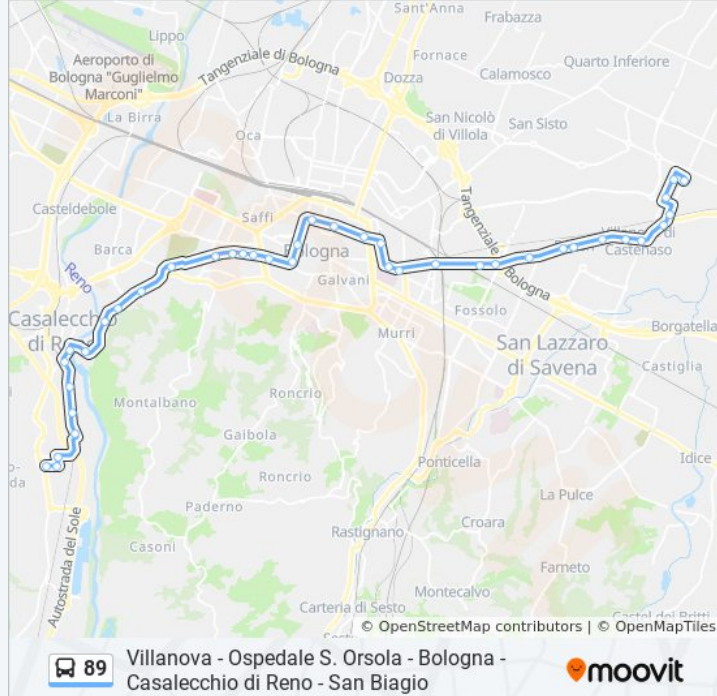

Piazza Dei Colori

Caserma Chiarini

Roveri

Resto Del Carlino

Villanova Molino Baviera

Villanova Tosarelli

Ca` Dell'Orbo

Ca` Dell'Orbo Stazione

Ca` Dell'Orbo Di Vittorio

Ca` Dell'Orbo Santi

Ca` Dell'Orbo Grandi

**Direzione: San Biagio Resistenza→Centronova**

39 fermate

[VISUALIZZA GLI ORARI DELLA LINEA](#)

San Biagio Resistenza

San Biagio Cefalonia