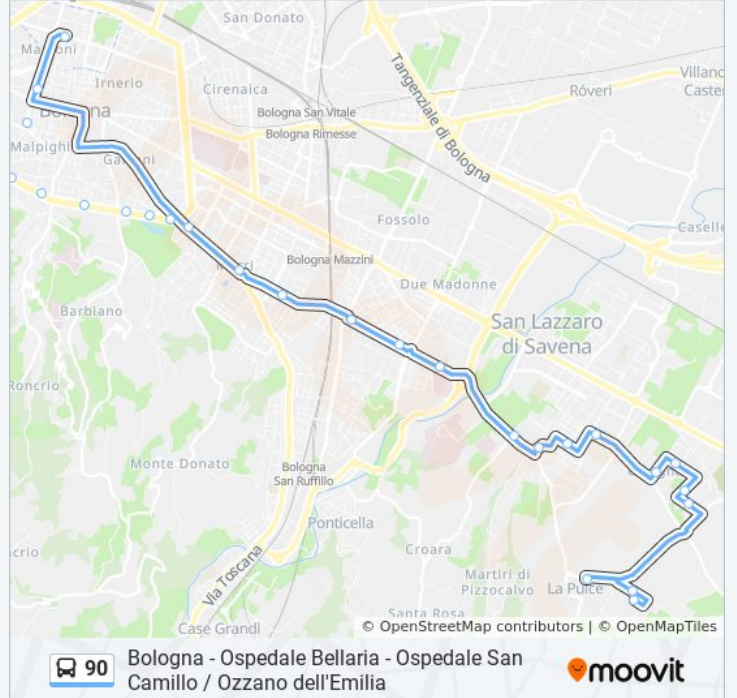

### Informazioni sulla linea bus 90

**Direzione:** San Camillo→Mille (Piazza Dei Martiri)

**Fermate:** 24

**Durata del tragitto:** 37 min

**La linea in sintesi:**

Po  
 Orti  
 Ragno  
 Porta Santo Stefano  
 Baraccano  
 Garganelli  
 Piazza Minghetti  
 Farini  
 Piazza Malpighi  
 Marconi  
 Mille (Piazza Dei Martiri)

**Direzione: San Camillo→Piazza Cavour**

24 fermate

[VISUALIZZA GLI ORARI DELLA LINEA](#)

San Camillo  
 Mura San Carlo  
 Rotonda Pulce  
 Pio La Torre  
 Cicogna Vigano`  
 Cicogna Donini  
 Cicogna Fantini  
 San Lazzaro Giovanni XXIII  
 San Lazzaro Marzabotto  
 Pontebuco Bivio  
 Croara Bivio  
 Altura  
 Ospedale Bellaria  
 Altura  
 Roma  
 Cricca  
 Po  
 Orti