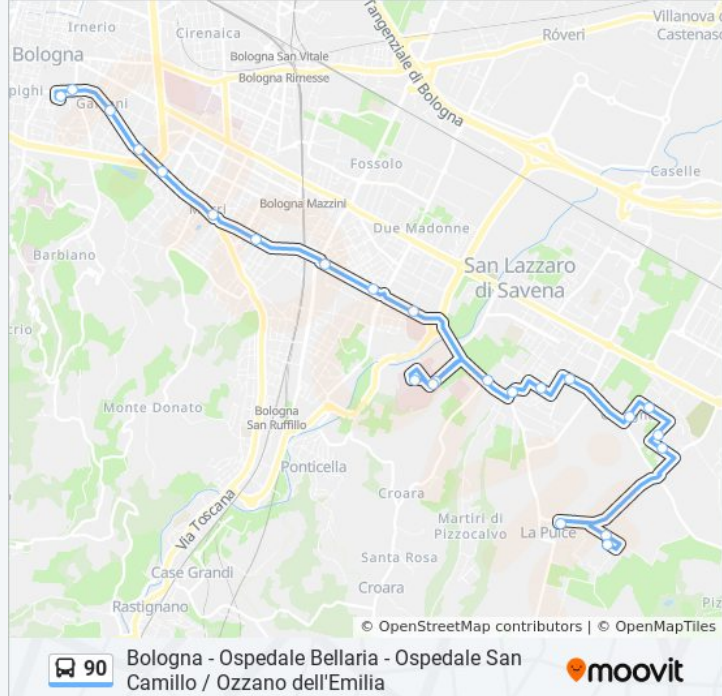

**Informazioni sulla linea bus 90**

**Direzione:** San Camillo→Piazza Cavour

**Fermate:** 24

**Durata del tragitto:** 36 min

**La linea in sintesi:**

Ragno

Porta Santo Stefano

Baraccano

Garganelli

Piazza Minghetti

Piazza Cavour

**Direzione: San Camillo→San Lazzaro Marzabotto**

9 fermate

[VISUALIZZA GLI ORARI DELLA LINEA](#)

San Camillo

Mura San Carlo