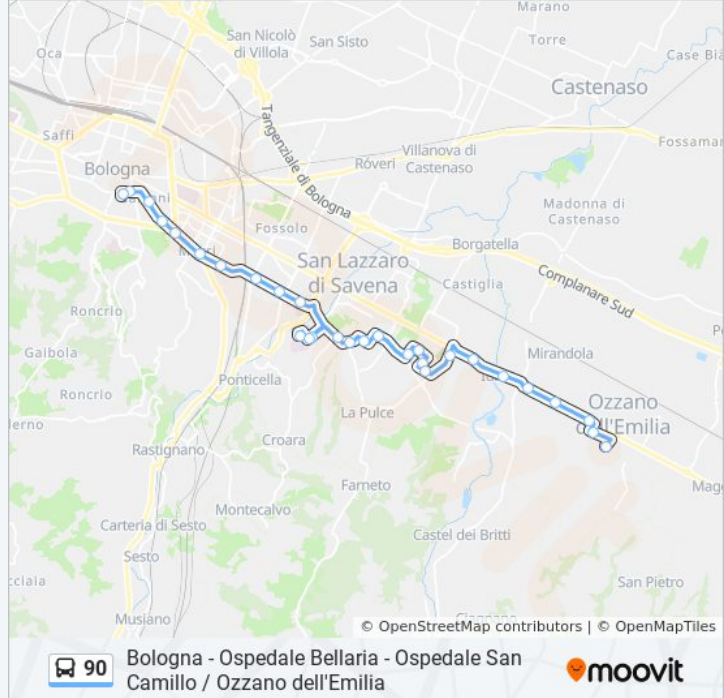

Usa Moovit per trovare le fermate della linea bus 90 più vicine a te e scoprire quando passerà il prossimo mezzo della linea bus 90

### Informazioni sulla linea bus 90

**Direzione:** Ozzano Galvani→Piazza Cavour

**Fermate:** 29

**Durata del tragitto:** 40 min

**La linea in sintesi:**

Roma

Cricca

Po

Orti

Ragno

Porta Santo Stefano

Baraccano

Garganelli

Piazza Minghetti

Piazza Cavour

**Direzione: Piazza Cavour→Ozzano Galvani**

30 fermate

[VISUALIZZA GLI ORARI DELLA LINEA](#)

Piazza Cavour

Piazza Minghetti

Garganelli

Baraccano

Porta Santo Stefano

Ragno