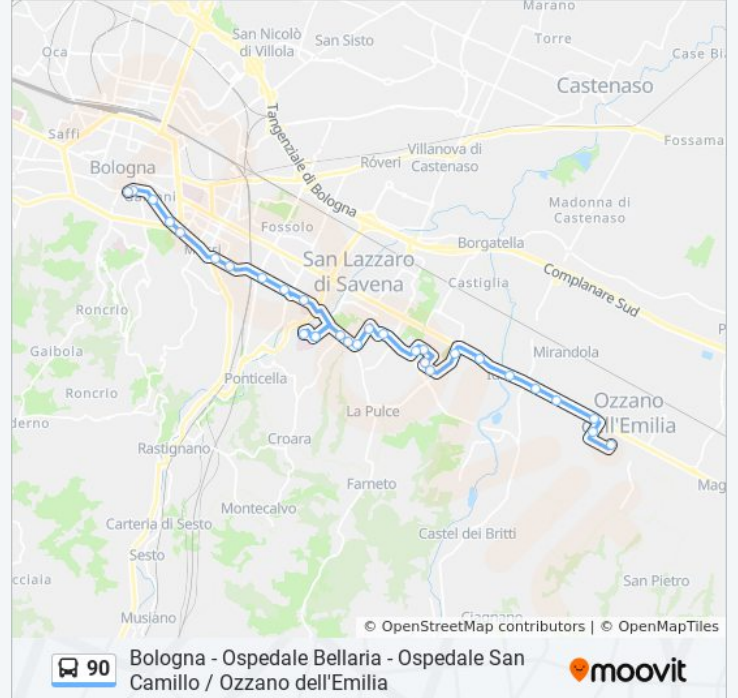

### Informazioni sulla linea bus 90

**Direzione:** Piazza Cavour→Ozzano Galvani

**Fermate:** 30

**Durata del tragitto:** 42 min

**La linea in sintesi:**

Cicogna Fantini

Cicogna Donini

Cicogna Vigano`

Pio La Torre

San Lazzaro Cimitero

Idice

Idice Tre Ponti

Marescotta

Campana

Olmatello

Ozzano San Cristoforo

Ozzano Galvani

**Direzione: Piazza Cavour→San Camillo**

24 fermate

[VISUALIZZA GLI ORARI DELLA LINEA](#)

Piazza Cavour

Piazza Minghetti

Garganelli

Baraccano