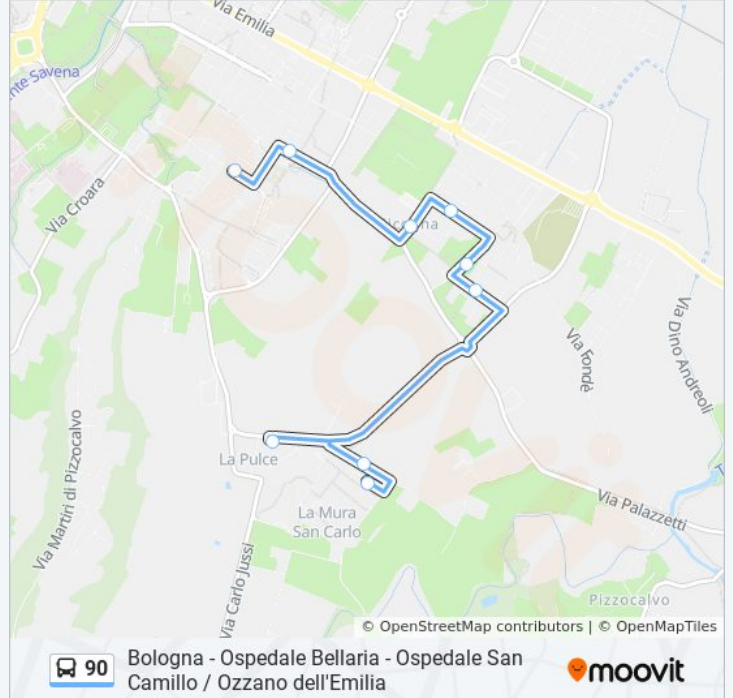

Rotonda Pulce

Pio La Torre

Cicogna Vigano`

Cicogna Donini

Cicogna Fantini

San Lazzaro Giovanni XXIII

San Lazzaro Marzabotto

### Orari della linea bus 90

Orari di partenza verso San Camillo→San Lazzaro Marzabotto:

lunedì	20:30
martedì	20:30
mercoledì	20:30
giovedì	20:30
venerdì	20:30
sabato	20:30
domenica	Non in Servizio

### Informazioni sulla linea bus 90

**Direzione:** San Camillo→San Lazzaro Marzabotto

**Fermate:** 9

**Durata del tragitto:** 10 min

**La linea in sintesi:**

**Direzione: San Lazzaro Municipio → San Camillo**