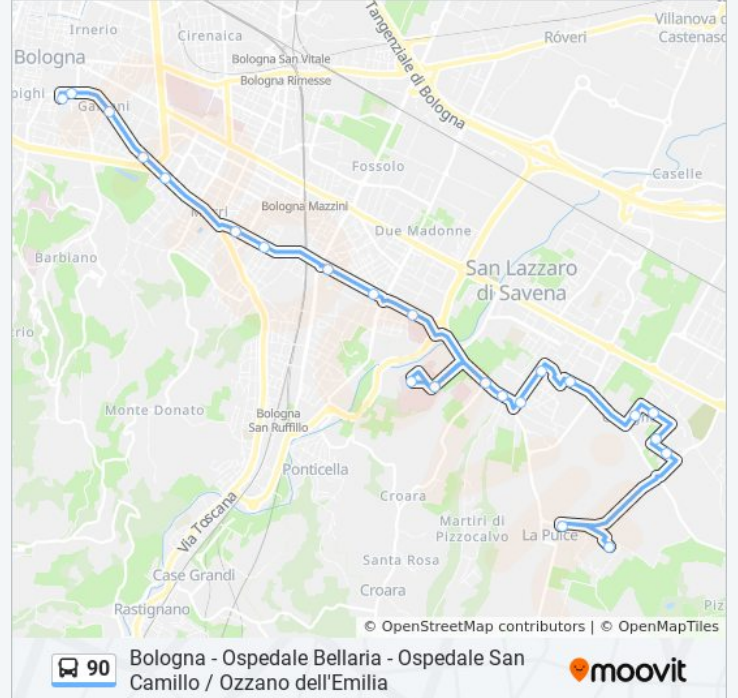

### Informazioni sulla linea bus 90

**Direzione:** Piazza Cavour→San Camillo

**Fermate:** 24

**Durata del tragitto:** 37 min

**La linea in sintesi:**

San Lazzaro Giovanni XXIII

Cicogna Fantini

Cicogna Donini

Cicogna Vigano`

Pio La Torre

Rotonda Pulce

San Camillo

**Direzione: Piazza Cavour→Veterinaria**

34 fermate

[VISUALIZZA GLI ORARI DELLA LINEA](#)

Piazza Cavour