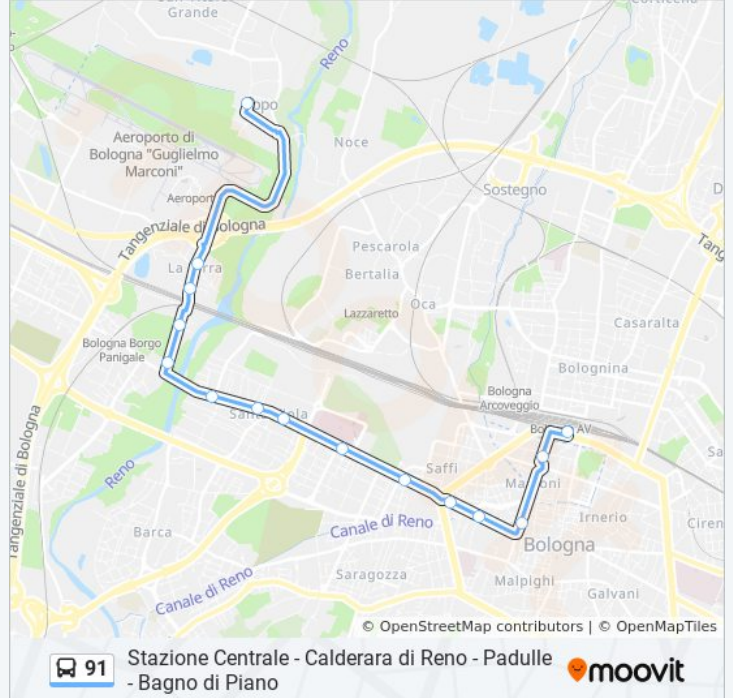

Saffi

Porta San Felice

San Felice

Marconi

Amendola

Stazione Centrale

### Orari della linea bus 91

Orari di partenza verso Lippo → Stazione Centrale:

lunedì	05:40 - 23:00
martedì	05:40 - 23:00
mercoledì	05:40 - 23:00
giovedì	05:40 - 23:00
venerdì	05:40 - 23:00
sabato	05:40
domenica	Non in Servizio

### Informazioni sulla linea bus 91

**Direzione:** Lippo → Stazione Centrale

**Fermate:** 15

**Durata del tragitto:** 25 min

**La linea in sintesi:**

**Direzione: Longara Chiesa → Stazione Centrale**

30 fermate