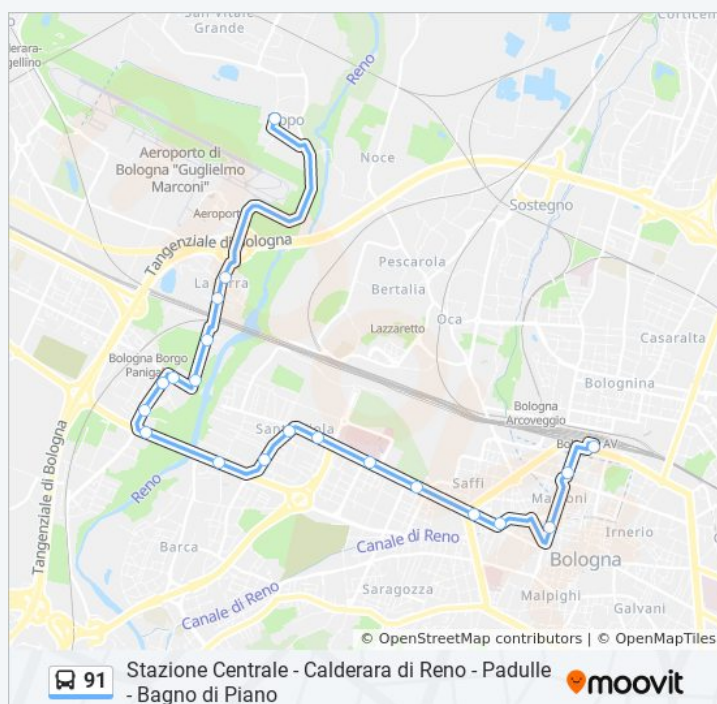

### Orari della linea bus 91

Orari di partenza verso Stazione Centrale→Lippo:

lunedì	21:20 - 23:30
martedì	21:20 - 23:30
mercoledì	21:20 - 23:30
giovedì	21:20 - 23:30
venerdì	21:20 - 23:30
sabato	Non in Servizio
domenica	Non in Servizio

### Informazioni sulla linea bus 91

**Direzione:** Stazione Centrale→Lippo

**Fermate:** 20

**Durata del tragitto:** 30 min

**La linea in sintesi:**