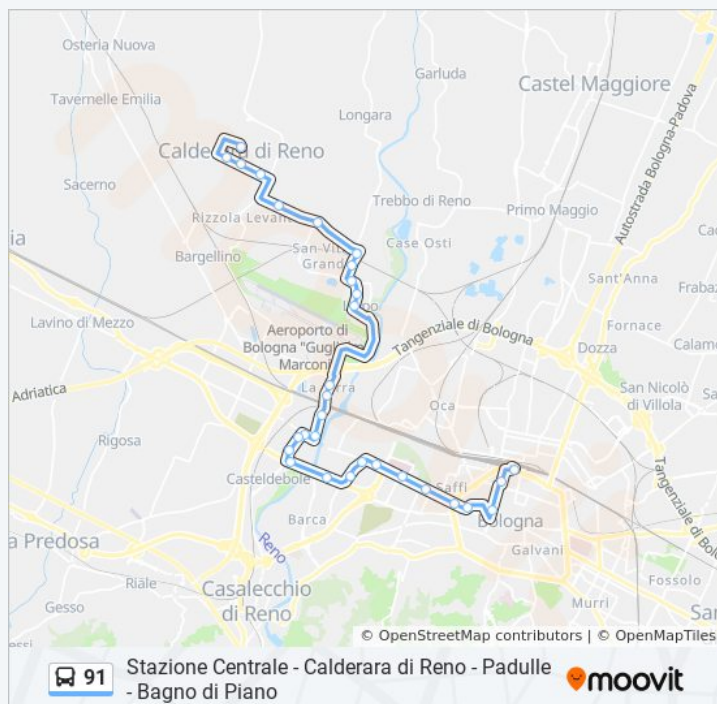

### Informazioni sulla linea bus 91

**Direzione:** Stazione Centrale→Calderara Municipio

**Fermate:** 30

**Durata del tragitto:** 47 min

**La linea in sintesi:**

Ungheri

Calderara Garibaldi

Calderara Berlinguer

Calderara Matteotti

Calderara Turati

Calderara Municipio

**Direzione: Stazione Centrale→Lippo**

20 fermate

[VISUALIZZA GLI ORARI DELLA LINEA](#)

Stazione Centrale

Amendola