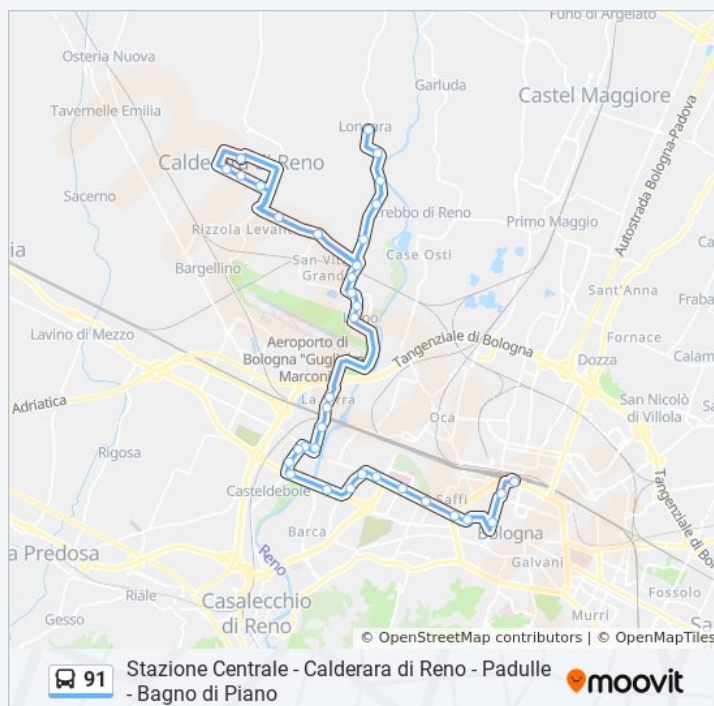

Direzione: Stazione Centrale→Longara Chiesa

35 fermate

[VISUALIZZA GLI ORARI DELLA LINEA](#)

Stazione Centrale
Amendola
Marconi
Palasport
Porta San Felice
Saffi
Ospedale Maggiore
Berretta Rossa - Opificio Golinelli
Santa Viola
Battindarno Segantini
Centro Vittoria - Mast
Togliatti Pietra
Faggiolo
Pietra
Cinta Daziaria Teatri Di Vita
Triumvirato
Acquedotto Triumvirato
Due Ponti
Birra
Lippo
Lippo Giovanni XXIII Don Minzoni
Z.I. Lippo Minarelli
Z.I. Lippo Serra
Z.I. Lippo San Vitalino
Ungheri
Calderara Garibaldi
Calderara Berlinguer
Calderara Matteotti
Calderara Turati
Calderara Municipio

Orari della linea bus 91

Orari di partenza verso Stazione Centrale→Longara Chiesa:

lunedì	Non in Servizio
martedì	Non in Servizio
mercoledì	Non in Servizio
giovedì	Non in Servizio
venerdì	Non in Servizio
sabato	Non in Servizio
domenica	06:30 - 13:30

Informazioni sulla linea bus 91

Direzione: Stazione Centrale→Longara Chiesa

Fermate: 35

Durata del tragitto: 50 min

La linea in sintesi: