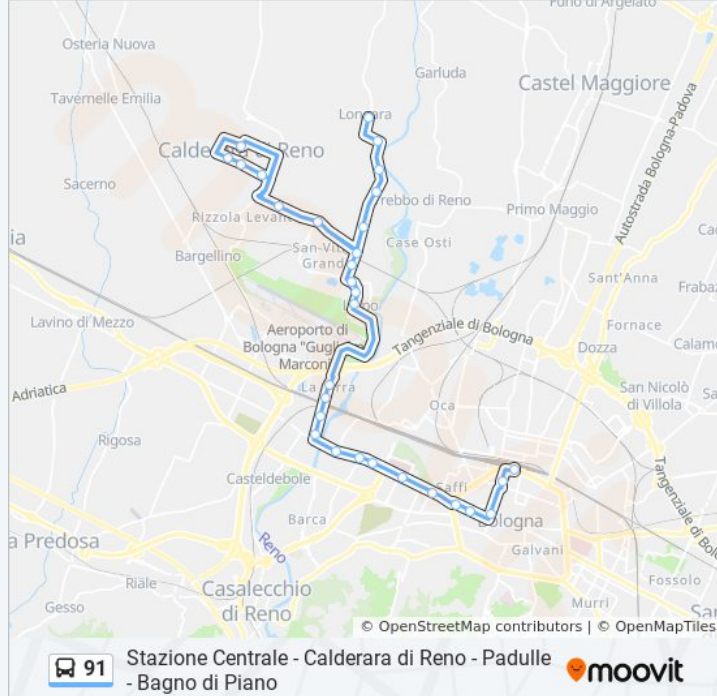

**Informazioni sulla linea bus 91**

**Direzione:** Longara Chiesa → Stazione Centrale

**Fermate:** 30

**Durata del tragitto:** 41 min

**La linea in sintesi:**

Acquedotto Triumvirato

Triumvirato

Pontelungo

Santa Viola

Berretta Rossa - Opificio Golinelli

Ospedale Maggiore

Saffi

Porta San Felice

San Felice

Marconi

Amendola

Stazione Centrale

**Direzione: Ospedale Maggiore → Calderara Municipio**

25 fermate

[VISUALIZZA GLI ORARI DELLA LINEA](#)

Ospedale Maggiore

Berretta Rossa - Opificio Golinelli

Santa Viola

Battindarno Segantini