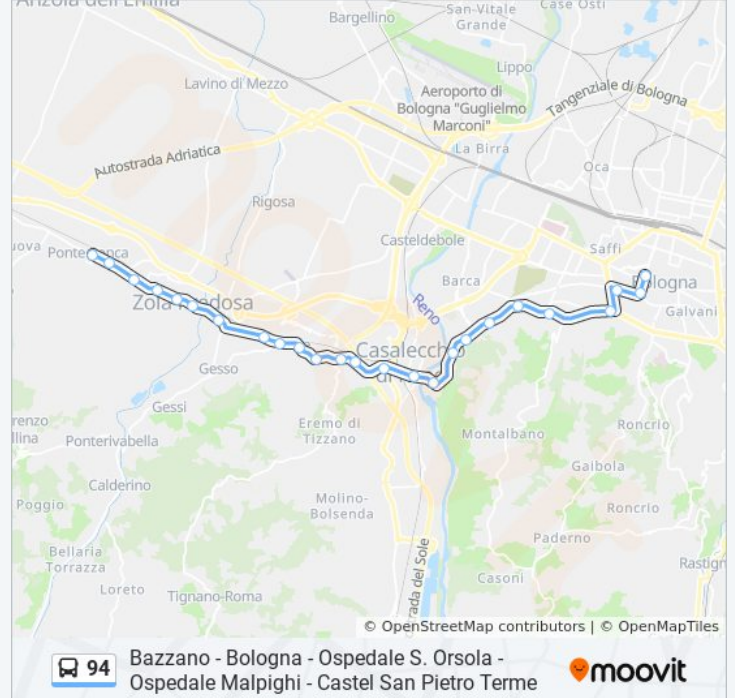

Informazioni sulla linea bus 94

Direzione: Ponte Ronca→Marconi

Fermate: 25

Durata del tragitto: 43 min

La linea in sintesi:

Casalecchio Casa Conoscenza

Casalecchio Chiusa

Casalecchio Villa Chiara

Croce

Treves

Funivia

Meloncello

Porta Saragozza - Risorgimento

Porta Sant' Isaia

Piazza Malpighi

Marconi