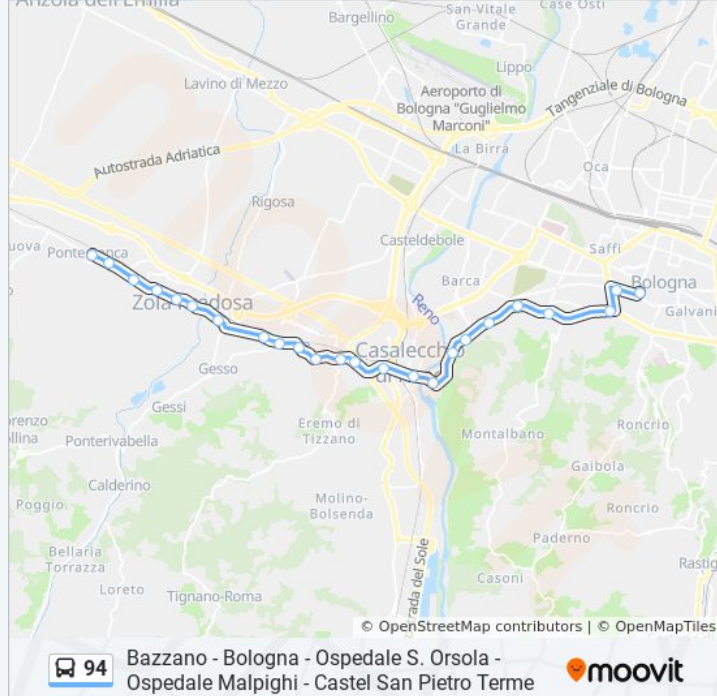

Treves

Funivia

Meloncello

Porta Saragozza - Risorgimento

Porta Sant'Isaia

Piazza Malpighi

Direzione: Rotonda Malaguti → Bazzano Stazione

33 fermate

[VISUALIZZA GLI ORARI DELLA LINEA](#)

Rotonda Malaguti

Crocefissi

Croce Caravaggio

Croce

Casalecchio Villa Chiara

Casalecchio Chiusa

Casalecchio Casa Conoscenza

Casalecchio Santa Lucia

Ceretolo Chiesa

Ceretolo

Ceretolo Tenuta Lauro

Ceretolo Vivaldi

Riale Centro

Riale

Pilastrino Di Zola

Lavino Di Sopra

Zola Predosa Chiesa

Zola Chiesa

Orari della linea bus 94

Orari di partenza verso Rotonda Malaguti → Bazzano Stazione:

lunedì	13:10 - 14:10
martedì	13:10 - 14:10
mercoledì	13:10 - 14:10
giovedì	Non in Servizio
venerdì	Non in Servizio
sabato	Non in Servizio
domenica	Non in Servizio

Informazioni sulla linea bus 94

Direzione: Rotonda Malaguti → Bazzano Stazione

Fermate: 33

Durata del tragitto: 39 min

La linea in sintesi: