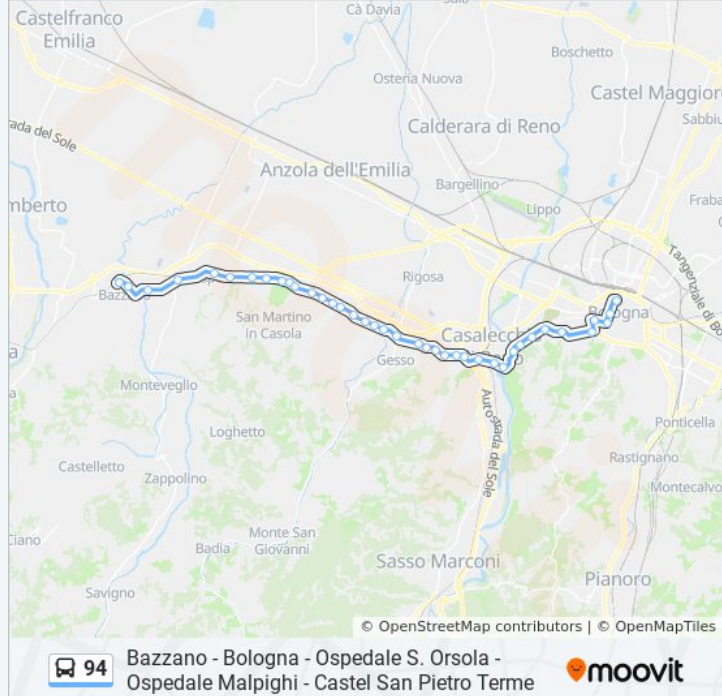

Treves

Funivia

Meloncello

Porta Saragozza - Risorgimento

Porta Sant'Isaia

Piazza Malpighi

Marconi

Mille (Piazza Dei Martiri)

**Direzione: Casalecchio Casa
Conoscenza→Rotonda Malaguti**

7 fermate

[VISUALIZZA GLI ORARI DELLA LINEA](#)

Orari della linea bus 94

Orari di partenza verso Casalecchio Casa
Conoscenza→Rotonda Malaguti:

lunedì 07:46