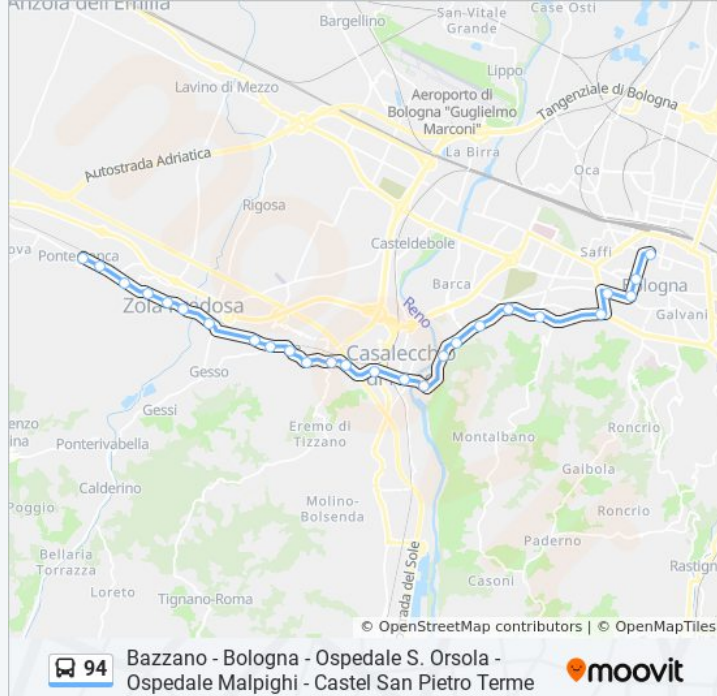

Informazioni sulla linea bus 94

Direzione: Ponte Ronca→Mille (Piazza Dei Martiri)

Fermate: 26

Durata del tragitto: 47 min

La linea in sintesi:

Croce

Treves

Funivia

Meloncello

Porta Saragozza - Risorgimento

Porta Sant'Isaia

Piazza Malpighi

Marconi

Mille (Piazza Dei Martiri)

Direzione: Ponte Ronca→Piazza Malpighi

24 fermate