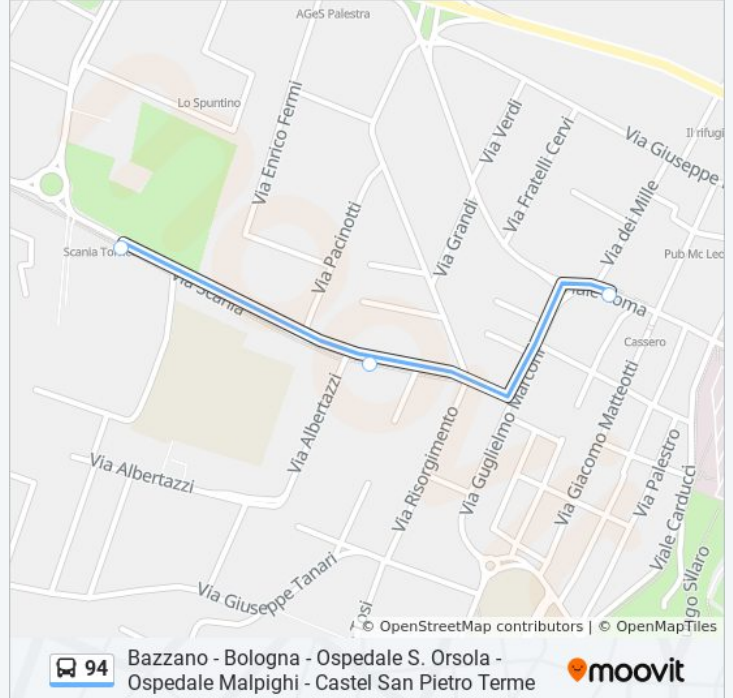

Direzione: Terme Di Castel S.Pietro→Castel S.Pietro Martiri Partigiani

5 fermate

[VISUALIZZA GLI ORARI DELLA LINEA](#)

Terme Di Castel S.Pietro

Castel S.Pietro T. Istituto Alberghiero

Castel S.Pietro T. Fonte Fegatella

Castel S.Pietro T. Scuole

Castel S.Pietro Martiri Partigiani

Orari della linea bus 94

Orari di partenza verso Terme Di Castel

S.Pietro→Castel S.Pietro Martiri Partigiani:

lunedì	07:05 - 18:35
martedì	07:05 - 18:35
mercoledì	07:05 - 18:35
giovedì	07:05 - 18:35
venerdì	07:05 - 18:35
sabato	06:55 - 18:35
domenica	Non in Servizio

Informazioni sulla linea bus 94

Direzione: Terme Di Castel S.Pietro→Castel S.Pietro Martiri Partigiani

Fermate: 5

Durata del tragitto: 5 min

La linea in sintesi: