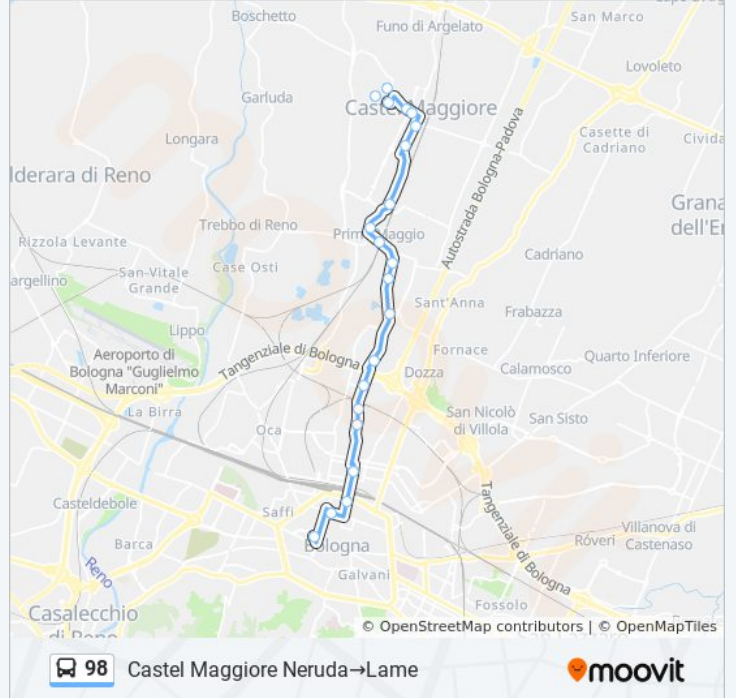

**Direzione: Castel Maggiore Neruda→Lame**

21 fermate

[VISUALIZZA GLI ORARI DELLA LINEA](#)

Castel Maggiore Neruda

Teatro Biagi D'Antona

La Pira

Itc Keynes

Bondanello

### Orari della linea bus 98

Orari di partenza verso Castel Maggiore Neruda→Lame:

lunedì	06:40 - 19:40
martedì	06:40 - 19:40
mercoledì	06:40 - 19:40
giovedì	06:40 - 19:40
venerdì	06:40 - 19:40
sabato	06:40 - 19:25
domenica	08:40 - 19:20

### Informazioni sulla linea bus 98

**Direzione:** Castel Maggiore Neruda→Lame

**Fermate:** 21

**Durata del tragitto:** 30 min

**La linea in sintesi:**

**Direzione: Lama → Castel Maggiore Neruda**

22 fermate

[VISUALIZZA GLI ORARI DELLA LINEA](#)

Lama

Mille (Piazza Dei Martiri)

Autostazione

Piazza Dell'Unità

Ippodromo

Istituto Aldini

Caserme Rosse