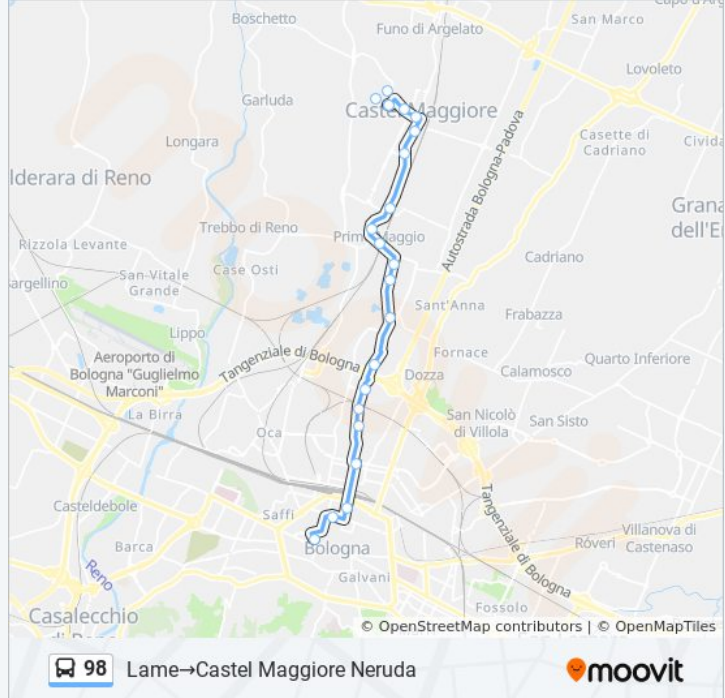

**Direzione: Castel Maggiore Neruda→Lame**

21 fermate

[VISUALIZZA GLI ORARI DELLA LINEA](#)

Castel Maggiore Neruda

Teatro Biagi D'Antona

La Pira

Itc Keynes

Bondanello

### Orari della linea bus 98

Orari di partenza verso Lama → Castel Maggiore

Neruda:

lunedì	06:50 - 21:10
martedì	06:50 - 21:10
mercoledì	06:50 - 21:10
giovedì	06:50 - 21:10
venerdì	06:50 - 21:10
sabato	06:50 - 21:10
domenica	09:20 - 19:15

### Informazioni sulla linea bus 98

**Direzione:** Lama → Castel Maggiore Neruda

**Fermate:** 22

**Durata del tragitto:** 30 min

**La linea in sintesi:**

Castel Maggiore Neruda

Teatro Biagi D'Antona

La Pira

Castel Maggiore Neruda

Orari, mappe e fermate della linea bus 98 disponibili in un PDF su [moovitapp.com](https://moovitapp.com). Usa [App Moovit](#) per ottenere tempi di attesa reali, orari di tutte le altre linee o indicazioni passo-passo per muoverti con i mezzi pubblici a Bologna e Romagna.