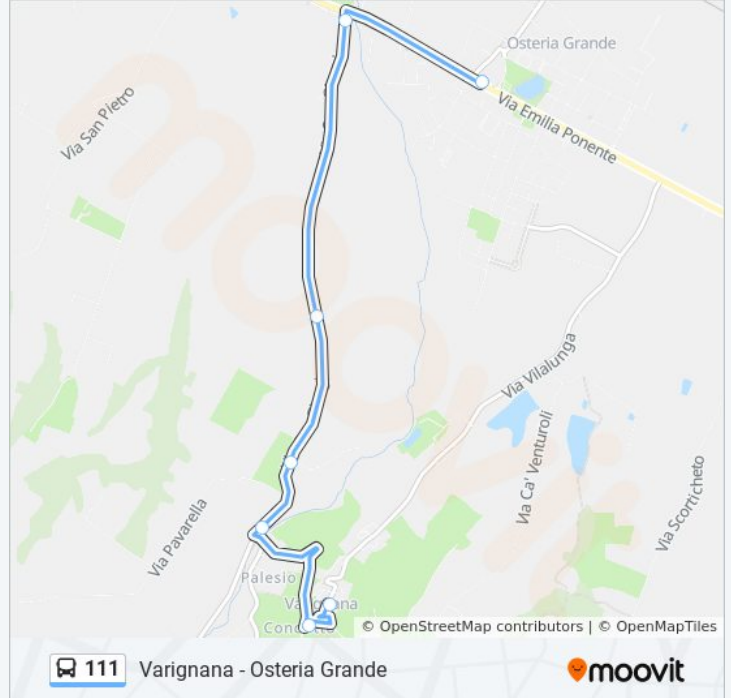

Usa Moovit per trovare le fermate della linea bus 111 più vicine a te e scoprire quando passerà il prossimo mezzo della linea bus 111

Direzione: Osteria Grande→Varignana

7 fermate

[VISUALIZZA GLI ORARI DELLA LINEA](#)

Osteria Grande

Ponte Quaderna

Fornace Vecchia

San Giorgio

Palesio

Varignana Condotto

Varignana

Orari della linea bus 111

Orari di partenza verso Osteria Grande→Varignana:

lunedì	12:50 - 19:17
martedì	12:50 - 19:17
mercoledì	12:50 - 19:17
giovedì	12:50 - 19:17
venerdì	12:50 - 19:17
sabato	12:50 - 19:17
domenica	Non in Servizio

Informazioni sulla linea bus 111

Direzione: Osteria Grande→Varignana

Fermate: 7

Durata del tragitto: 8 min

La linea in sintesi:

Direzione: Osteria Grande→Varignana

7 fermate

[VISUALIZZA GLI ORARI DELLA LINEA](#)