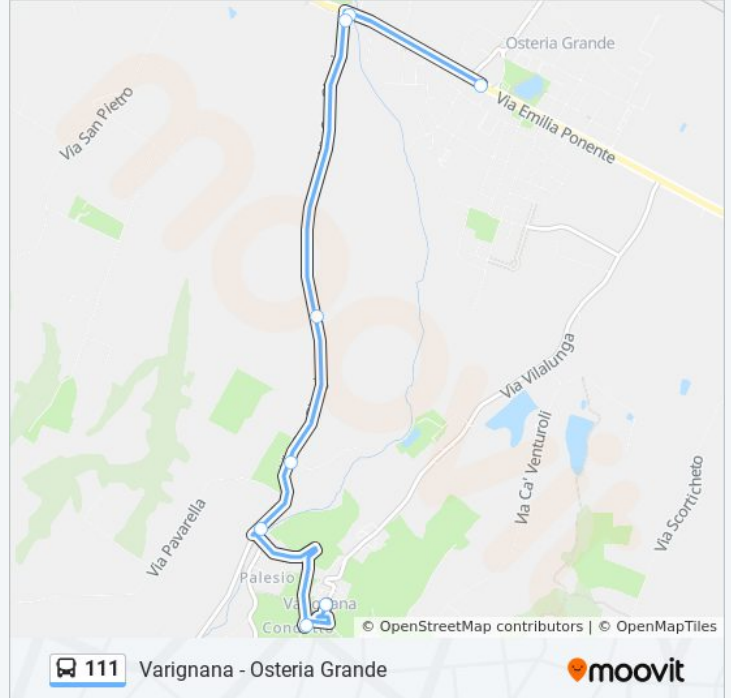

Informazioni sulla linea bus 111

Direzione: Osteria Grande→Varignana

Fermate: 7

Durata del tragitto: 7 min

La linea in sintesi:

Direzione: Varignana→Osteria Grande

8 fermate

[VISUALIZZA GLI ORARI DELLA LINEA](#)

Varignana
Varignana Condotto
Palesio
San Giorgio
Fornace Vecchia
Ponte Quaderna
Ponte Quaderna
Osteria Grande

Orari della linea bus 111

Orari di partenza verso Varignana→Osteria Grande:

lunedì	06:42 - 14:30
martedì	06:42 - 14:30
mercoledì	06:42 - 14:30
giovedì	06:42 - 14:30
venerdì	06:42 - 14:30
sabato	06:42 - 14:30
domenica	Non in Servizio

Informazioni sulla linea bus 111

Direzione: Varignana→Osteria Grande

Fermate: 8

Durata del tragitto: 10 min

La linea in sintesi:

Direzione: Varignana→Osteria Grande

7 fermate

[VISUALIZZA GLI ORARI DELLA LINEA](#)