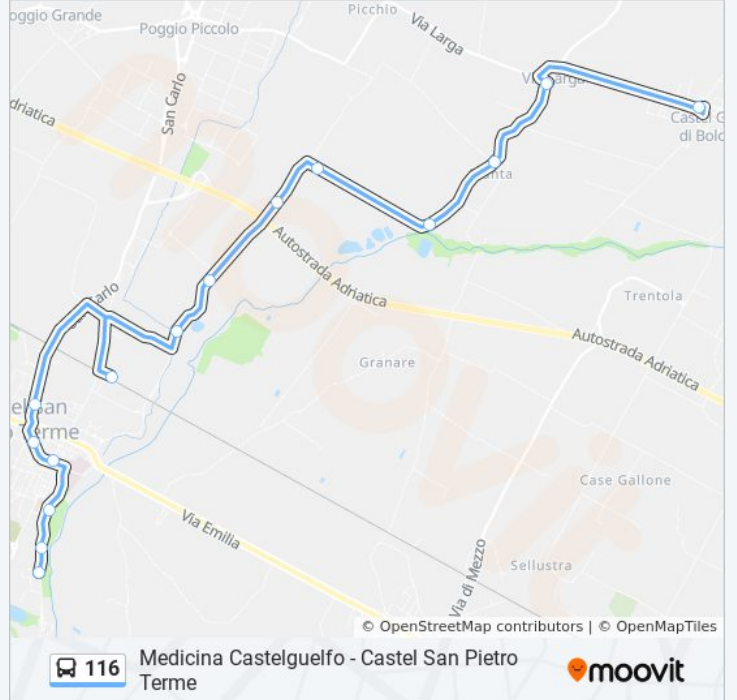

Usa Moovit per trovare le fermate della linea bus 116 più vicine a te e scoprire quando passerà il prossimo mezzo della linea bus 116

Direzione: Castel Guelfo Piazza Alighieri→Castel S.Pietro T. Marconi

Castel San Pietro Stazione Nord

Madonnina Quercia

Madonnina

Castel San Pietro Ponte Autostrada

Ca` Selvatici

Castel Guelfo Chiusa

Ripola Pianta

Medesano Bv Larga

Castel Guelfo Piazza Alighieri

Orari della linea bus 116

Orari di partenza verso Castel S.Pietro T.Parceggio
Piscina→Castel Guelfo Piazza Alighieri:

lunedì	14:35
martedì	14:35
mercoledì	14:35
giovedì	Non in Servizio
venerdì	Non in Servizio
sabato	Non in Servizio
domenica	Non in Servizio

Informazioni sulla linea bus 116

Direzione: Castel S.Pietro T.Parceggio
Piscina→Castel Guelfo Piazza Alighieri

Fermate: 15

Durata del tragitto: 27 min

La linea in sintesi:

Orari, mappe e fermate della linea bus 116 disponibili in un PDF su moovitapp.com. Usa [App Moovit](#) per ottenere tempi di attesa reali, orari di tutte le altre linee o indicazioni passo-passo per muoverti con i mezzi pubblici a Bologna e Romagna.