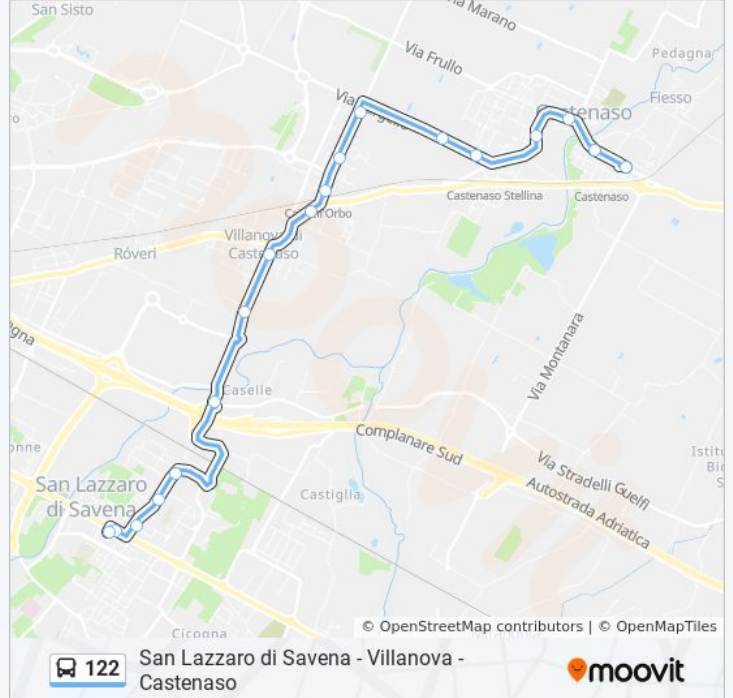

Informazioni sulla linea bus 122

Direzione: San Lazzaro Rimembranze→Castenaso Mazzini

Fermate: 18

Durata del tragitto: 23 min

La linea in sintesi:

**Direzione: San Lazzaro Rimembranze→Marano
Piazza Mandini**