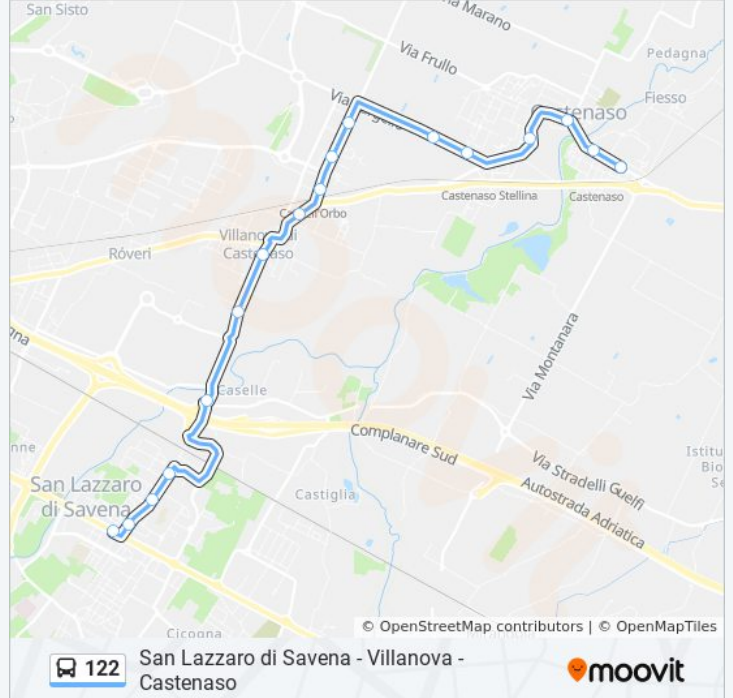

Informazioni sulla linea bus 122

Direzione: Castenaso Mazzini→San Lazzaro Municipio

Fermate: 17

Durata del tragitto: 25 min

La linea in sintesi:

Direzione: Marano Piazza Mandini→San Lazzaro Municipio

19 fermate