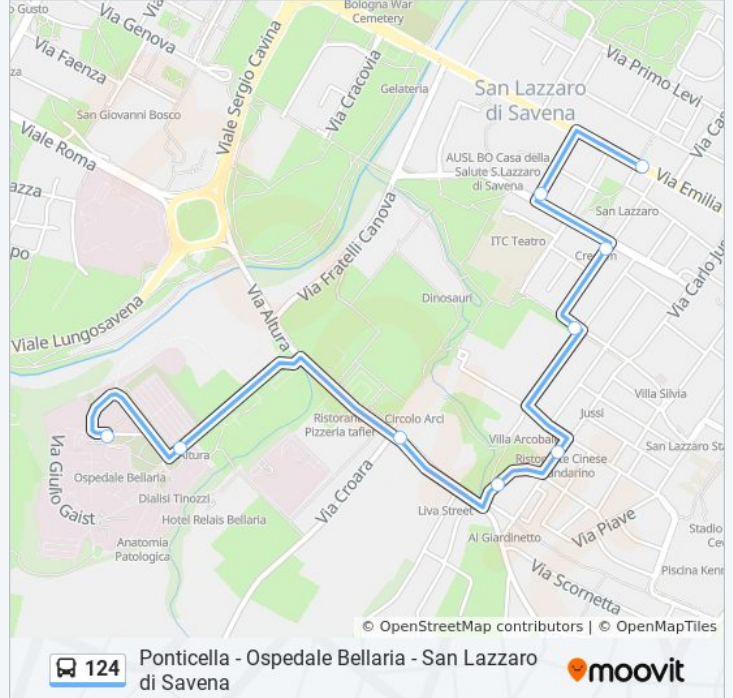

Direzione: San Lazzaro Municipio→Ospedale Bellaria

9 fermate

[VISUALIZZA GLI ORARI DELLA LINEA](#)

San Lazzaro Municipio
San Lazzaro Casanova
San Lazzaro Repubblica
San Lazzaro Modena
Jussi Marzabotto
Pontebuco Bivio
Croara Bivio
Altura
Ospedale Bellaria

Informazioni sulla linea bus 124

Direzione: San Lazzaro Municipio→Ospedale Bellaria

Fermate: 9

Durata del tragitto: 8 min

La linea in sintesi:

Direzione: San Lazzaro Stazione→Ospedale Bellaria

13 fermate

[VISUALIZZA GLI ORARI DELLA LINEA](#)