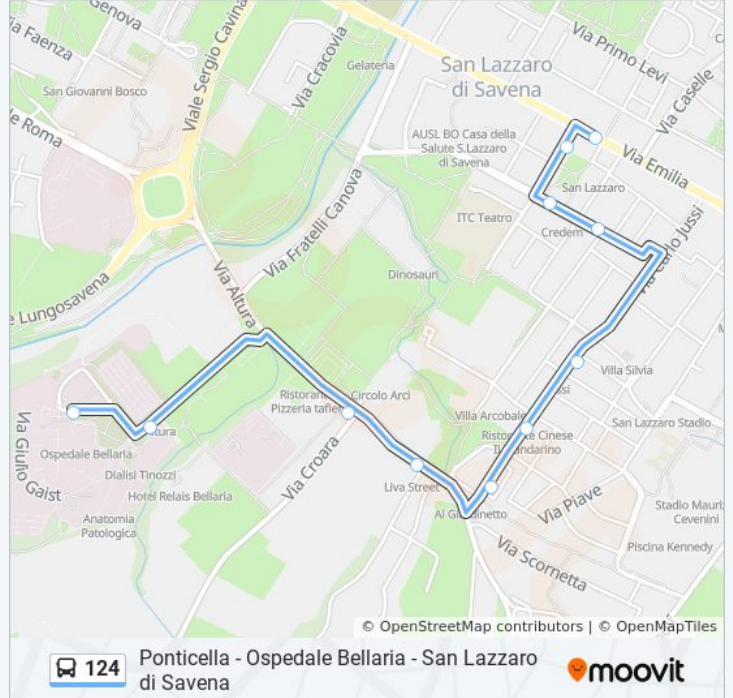

Usa Moovit per trovare le fermate della linea bus 124 più vicine a te e scoprire quando passerà il prossimo mezzo della linea bus 124

Direzione: Ospedale Bellaria→San Lazzaro Municipio

11 fermate

[VISUALIZZA GLI ORARI DELLA LINEA](#)

San Lazzaro Parco 2 Agosto

San Lazzaro Rimembranze

San Lazzaro Municipio

Orari della linea bus 124

Orari di partenza verso Ospedale Bellaria→San Lazzaro Municipio:

lunedì	12:15 - 14:10
martedì	12:15 - 14:10
mercoledì	12:15 - 14:10
giovedì	07:50 - 14:10
venerdì	07:50 - 14:10
sabato	07:50 - 14:10
domenica	Non in Servizio

Informazioni sulla linea bus 124

Direzione: Ospedale Bellaria→San Lazzaro Municipio

Fermate: 11

Durata del tragitto: 8 min

La linea in sintesi:

Direzione: Ospedale Bellaria→San Lazzaro Stazione

15 fermate

[VISUALIZZA GLI ORARI DELLA LINEA](#)

- Ospedale Bellaria
- Altura
- Croara Bivio
- Pontebuco Bivio
- Bellaria Vecchia
- Jussi Marzabotto
- San Lazzaro Modena
- San Lazzaro Repubblica
- San Lazzaro Parco 2 Agosto
- San Lazzaro Rimembranze
- San Lazzaro Municipio
- Caselle Gramsci
- Caselle Speranza
- Caselle Ca` Ricchi
- San Lazzaro Stazione