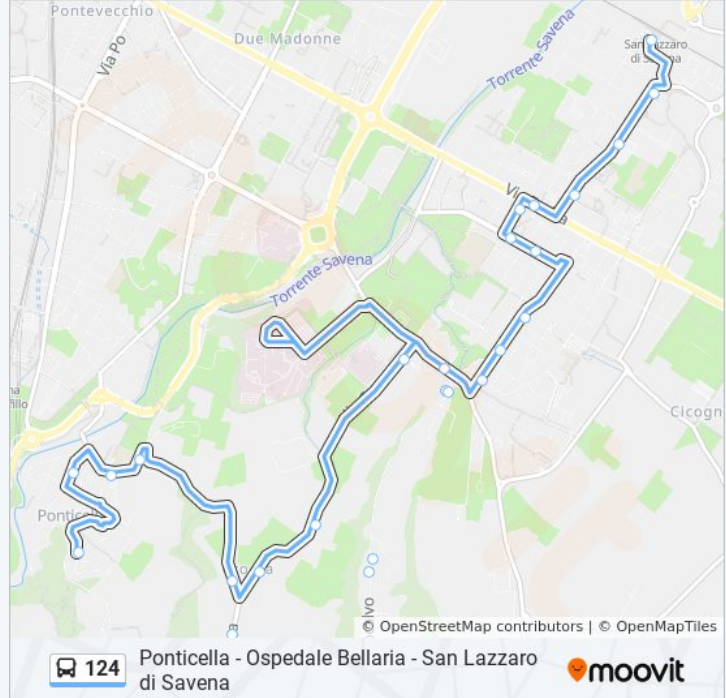

Informazioni sulla linea bus 124

Direzione: Ponticella Colle→San Lazzaro Stazione

Fermate: 29

Durata del tragitto: 28 min

La linea in sintesi:

Bellaria Vecchia

Jussi Marzabotto

San Lazzaro Modena

San Lazzaro Repubblica

San Lazzaro Parco 2 Agosto

San Lazzaro Rimembranze

San Lazzaro Municipio

Caselle Gramsci

Caselle Speranza

Caselle Ca` Ricchi

San Lazzaro Stazione

Direzione: Ponticella Edera→San Lazzaro Stazione

26 fermate

[VISUALIZZA GLI ORARI DELLA LINEA](#)

Ponticella Edera

Ponticella Chiesa

Ponticella San Ruffillo

Croara Trattoria

Croara S.Ruffillo