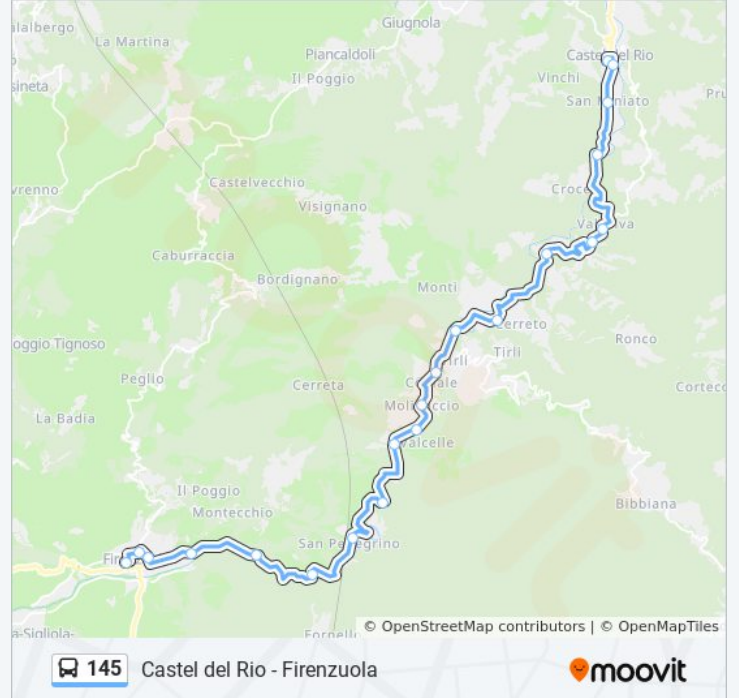

### Informazioni sulla linea bus 145

**Direzione:** Firenzuola Via Allende→Castel Del Rio

**Fermate:** 21

**Durata del tragitto:** 40 min

**La linea in sintesi:**

San Miniato

Castel Del Rio Rocca

Castel Del Rio