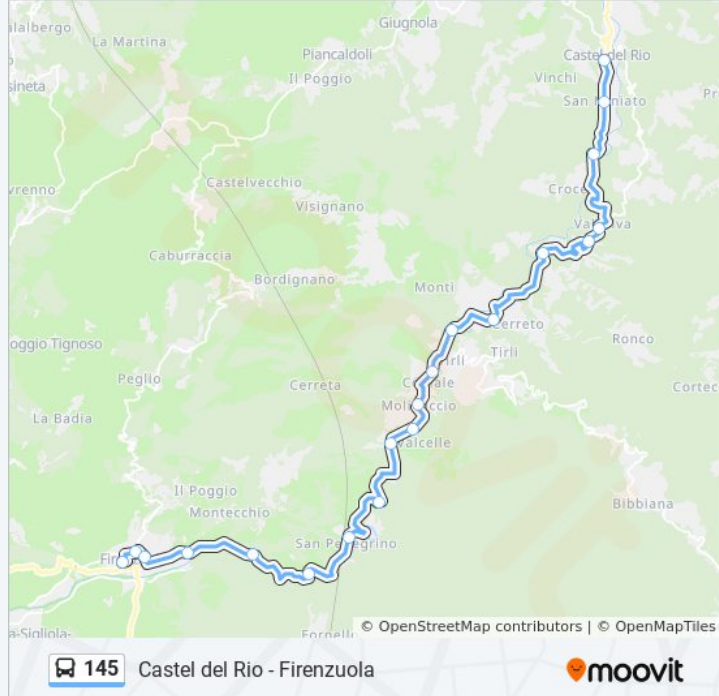

**Informazioni sulla linea bus 145**

**Direzione:** Firenzuola Via Allende→Castel Del Rio

**Fermate:** 20

**Durata del tragitto:** 40 min

**La linea in sintesi:**

San Miniato

Castel Del Rio

**Direzione: Firenzuola Via Allende→Castel Del Rio**

21 fermate

[VISUALIZZA GLI ORARI DELLA LINEA](#)

Firenzuola Via Allende

Firenzuola

Firenzuola Giovanni XXIII

Firenzuola Borgo

Pianaccia

Tre Croci