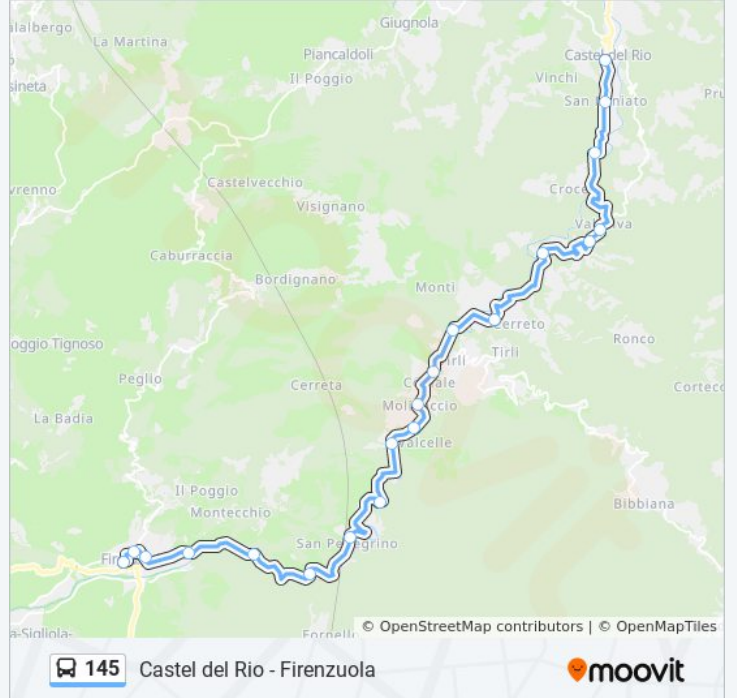

### Orari della linea bus 145

Orari di partenza verso Castel Del Rio→Firenze Via Allende:

lunedì	08:25 - 18:30
martedì	08:25 - 18:30
mercoledì	08:25 - 18:30
giovedì	08:25 - 18:30
venerdì	08:25 - 18:30
sabato	08:25 - 13:25
domenica	Non in Servizio

### Informazioni sulla linea bus 145

**Direzione:** Castel Del Rio→Firenze Via Allende

**Fermate:** 20

**Durata del tragitto:** 40 min

**La linea in sintesi:**

**Direzione: Firenzuola Via Allende→Castel Del Rio**

20 fermate

[VISUALIZZA GLI ORARI DELLA LINEA](#)

- Firenzuola Via Allende
- Firenzuola
- Firenzuola Giovanni XXIII
- Firenzuola Borgo
- Pianaccia
- Tre Croci
- San Pellegrino
- Molinello
- Scheggianico
- Val Pulita
- Molinaccio
- Coniale
- Rimessa
- Coniale Cimitero Alleato
- Moraduccio
- Valsalva Casino
- Valsalva
- Ponte Galloni