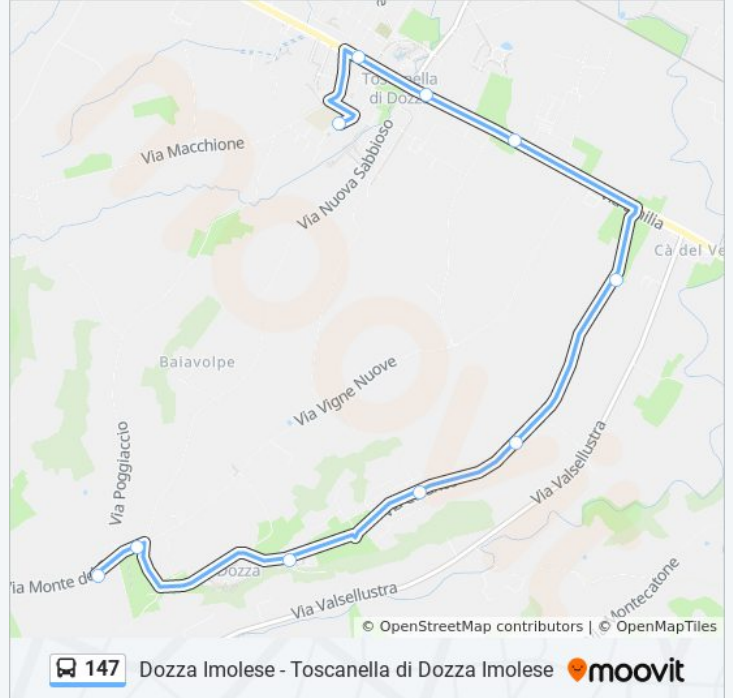

Direzione: Monte Del Re Campi Da Tennis→Toscanella Piazza Della Loggia

10 fermate

[VISUALIZZA GLI ORARI DELLA LINEA](#)

Monte Del Re Campi Da Tennis

San Lorenzo

Dozza Imolese

Dozza Imolese Marabini

Villa Due Pilastrini

Dozza Imolese Casa Rossa

Piro Piro

Sabbioso

Toscanella

Toscanella Piazza Della Loggia

Orari della linea bus 147

Orari di partenza verso Monte Del Re Campi Da Tennis→Toscanella Piazza Della Loggia:

lunedì	06:52 - 19:15
martedì	06:52 - 19:15
mercoledì	06:52 - 19:15
giovedì	06:52 - 19:15
venerdì	06:52 - 19:15
sabato	06:52 - 18:52
domenica	Non in Servizio

Informazioni sulla linea bus 147

Direzione: Monte Del Re Campi Da Tennis→Toscanella Piazza Della Loggia

Fermate: 10

Durata del tragitto: 13 min

La linea in sintesi:

Direzione: Toscanella Piazza Della Loggia→Monte Del Re Campi Da Tennis

Informazioni sulla linea bus 147

Direzione: Toscanella Piazza Della Loggia→Monte Del Re Campi Da Tennis

Fermate: 9

Durata del tragitto: 13 min

La linea in sintesi:

Orari, mappe e fermate della linea bus 147 disponibili in un PDF su moovitapp.com. Usa [App Moovit](#) per ottenere tempi di attesa reali, orari di tutte le altre linee o indicazioni passo-passo per muoverti con i mezzi pubblici a Bologna e Romagna.