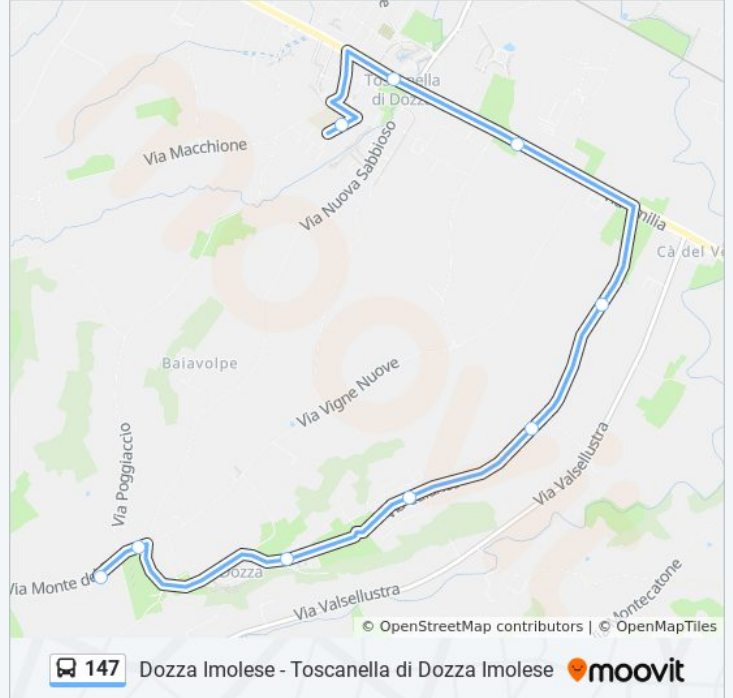

Informazioni sulla linea bus 147

Direzione: Monte Del Re Campi Da Tennis→Toscanella Piazza Della Loggia

Fermate: 10

Durata del tragitto: 13 min

La linea in sintesi:

Direzione: Toscanella Piazza Della Loggia→Monte Del Re Campi Da Tennis

9 fermate

[VISUALIZZA GLI ORARI DELLA LINEA](#)

Toscanella Piazza Della Loggia

Toscanella

Piro Piro

Dozza Imolese Casa Rossa

Villa Due Pilastrini

Dozza Imolese Marabini

Dozza Imolese

San Lorenzo

Monte Del Re Campi Da Tennis

Orari della linea bus 147

Orari di partenza verso Toscanella Piazza Della Loggia→Monte Del Re Campi Da Tennis:

lunedì	07:25 - 19:24
martedì	07:25 - 19:24
mercoledì	07:25 - 19:24
giovedì	07:25 - 19:24
venerdì	07:25 - 19:24
sabato	07:25 - 19:14
domenica	Non in Servizio

Informazioni sulla linea bus 147

Direzione: Toscanella Piazza Della Loggia→Monte Del Re Campi Da Tennis

Fermate: 9

Durata del tragitto: 13 min

La linea in sintesi:

Orari, mappe e fermate della linea bus 147 disponibili in un PDF su moovitapp.com. Usa [App Moovit](#) per ottenere tempi di attesa reali, orari di tutte le altre linee o indicazioni passo-passo per muoverti con i mezzi pubblici a Bologna e Romagna.