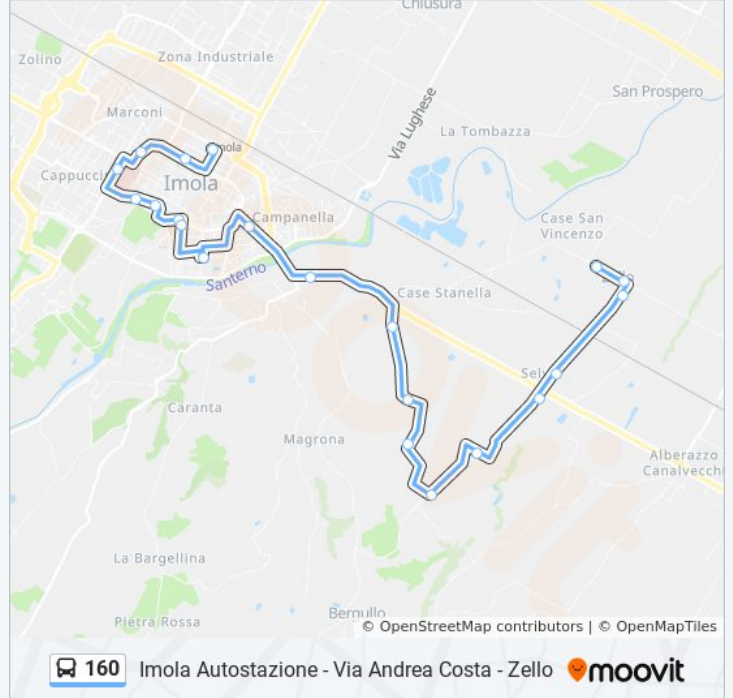

#### Orari della linea bus 160

Orari di partenza verso Imola Autostazione→Zello Chiesa:

lunedì	07:10 - 14:00
martedì	07:10 - 14:00
mercoledì	07:10 - 14:00
giovedì	07:10 - 14:00
venerdì	07:10 - 14:00
sabato	07:10 - 14:00
domenica	Non in Servizio

#### Informazioni sulla linea bus 160

**Direzione:** Imola Autostazione→Zello Chiesa

**Fermate:** 21

**Durata del tragitto:** 23 min

**La linea in sintesi:**

**Direzione: Zello Chiesa→Imola Autostazione**

15 fermate