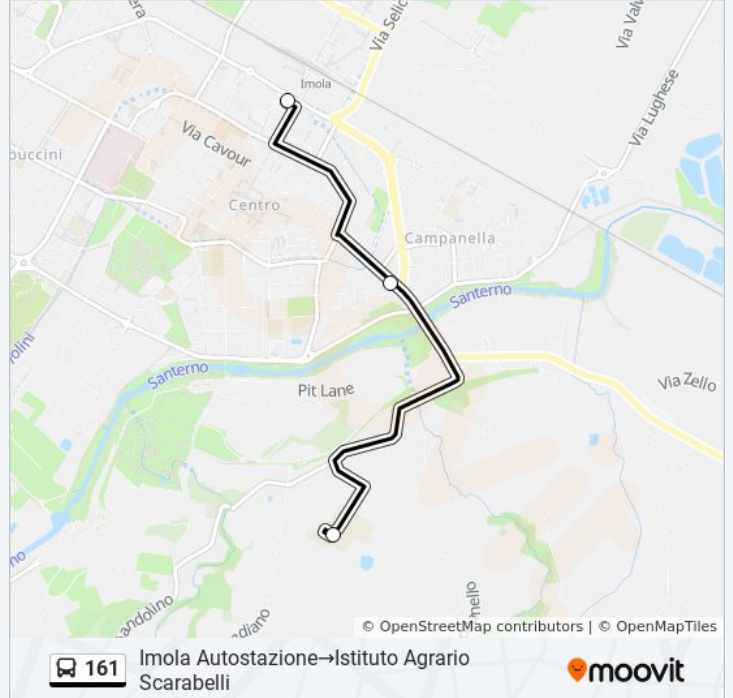

Informazioni sulla linea bus 161

Direzione: Carducci Centro Commerciale→Istituto Agrario Scarabelli

Fermate: 6

Durata del tragitto: 15 min

La linea in sintesi:

Direzione: Imola Autostazione→Istituto Agrario Scarabelli

3 fermate

[VISUALIZZA GLI ORARI DELLA LINEA](#)

Imola Autostazione

Turismo

Istituto Agrario Scarabelli

Orari della linea bus 161

Orari di partenza verso Imola Autostazione→Istituto Agrario Scarabelli:

lunedì	07:48 - 14:25
martedì	07:48 - 14:25
mercoledì	07:48 - 14:25
giovedì	Non in Servizio
venerdì	Non in Servizio
sabato	Non in Servizio
domenica	Non in Servizio

Informazioni sulla linea bus 161

Direzione: Imola Autostazione→Istituto Agrario Scarabelli

Fermate: 3

Durata del tragitto: 10 min

La linea in sintesi:

Direzione: Imola Stazione→Istituto Agrario Scarabelli

3 fermate

Informazioni sulla linea bus 161

Direzione: Imola Stazione→Istituto Agrario Scarabelli

Fermate: 3

Durata del tragitto: 11 min

La linea in sintesi:

Direzione: Istituto Agrario Scarabelli→Imola Autostazione

5 fermate