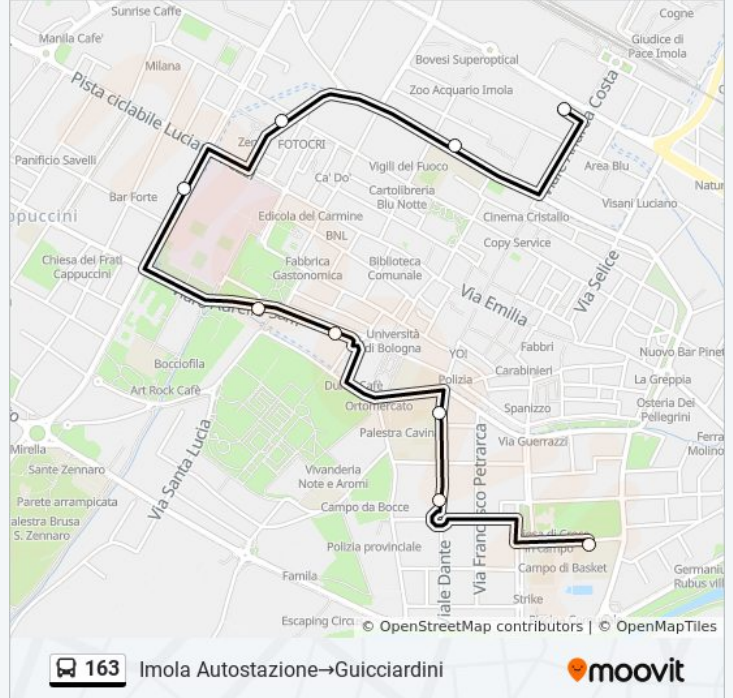

Usa Moovit per trovare le fermate della linea bus 163 più vicine a te e scoprire quando passerà il prossimo mezzo della linea bus 163

Direzione: Guicciardini→Imola Autostazione

4 fermate

[VISUALIZZA GLI ORARI DELLA LINEA](#)

Informazioni sulla linea bus 163

Direzione: Guicciardini→Imola Autostazione

Fermate: 4

Durata del tragitto: 7 min

La linea in sintesi:

Direzione: Imola Autostazione → Guicciardini

9 fermate

[VISUALIZZA GLI ORARI DELLA LINEA](#)

Guicciardini

Orari della linea bus 163

Orari di partenza verso Imola

Autostazione → Guicciardini:

lunedì	07:35 - 07:36
martedì	07:35 - 07:36
mercoledì	07:35 - 07:36
giovedì	Non in Servizio
venerdì	Non in Servizio
sabato	Non in Servizio
domenica	Non in Servizio

Informazioni sulla linea bus 163

Direzione: Imola Autostazione → Guicciardini

Fermate: 9

Durata del tragitto: 10 min

La linea in sintesi:

Direzione: Saffi Cup→Imola Autostazione

8 fermate

[VISUALIZZA GLI ORARI DELLA LINEA](#)