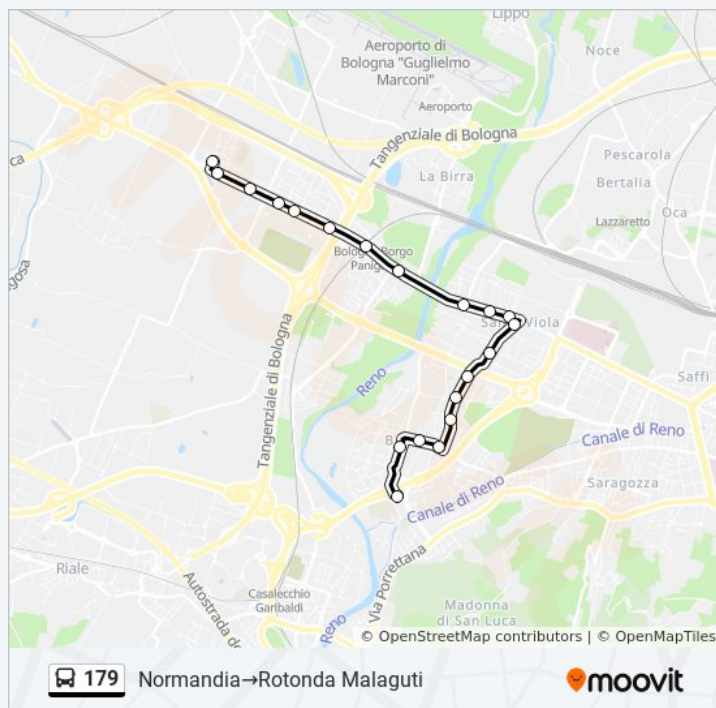

Chiesa Borgo Panigale

Scala

Borgo Panigale Stazione

Cinta Daziaria Teatri Di Vita

Pontelungo

Bernardi

Santa Viola

Santa Viola

Battindarno Segantini

Deposito Battindarno

Battindarno De Carolis

Battindarno Veronese

Belcantone

De Ambris

Di Vittorio

Rotonda Malaguti

sabato

Non in Servizio

domenica

Non in Servizio

Informazioni sulla linea bus 179

Direzione: Normandia→Rotonda Malaguti

Fermate: 20

Durata del tragitto: 23 min

La linea in sintesi:

Orari, mappe e fermate della linea bus 179 disponibili in un PDF su moovitapp.com. Usa [App Moovit](https://moovitapp.com) per ottenere tempi di attesa reali, orari di tutte le altre linee o indicazioni passo-passo per muoverti con i mezzi pubblici a Bologna e Romagna.

[Scopri Moovit](#) • [Soluzioni MaaS](#) • [Paesi disponibili](#) • [Mooviter Community](#)

© 2024 Moovit - Tutti i diritti riservati

Controlla gli orari di arrivo in tempo reale