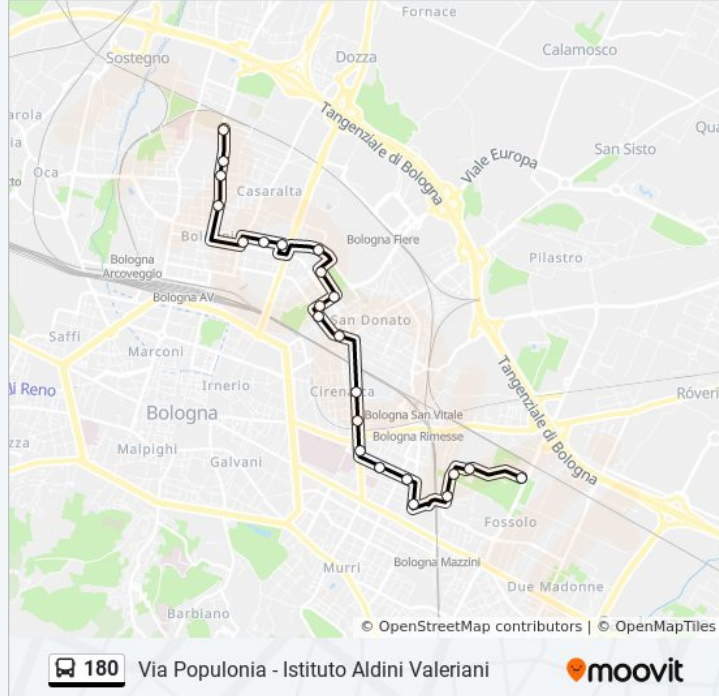

180

Borgo Panigale - Z.I. Zola Predosa

Scarica L'App

La linea bus 180 (Borgo Panigale - Z.I. Zola Predosa) ha 2 percorsi. Durante la settimana è operativa:

(1) Istituto Aldini→Istituto Manfredi Tanari: 13:45(2) Istituto Manfredi Tanari→Istituto Aldini: 07:18

Usa Moovit per trovare le fermate della linea bus 180 più vicine a te e scoprire quando passerà il prossimo mezzo della linea bus 180

**Direzione: Istituto Aldini→Istituto Manfredi Tanari**

23 fermate

[VISUALIZZA GLI ORARI DELLA LINEA](#)

### Informazioni sulla linea bus 180

**Direzione:** Istituto Aldini→Istituto Manfredi Tanari

**Fermate:** 23

**Durata del tragitto:** 27 min

**La linea in sintesi:**

Spina

Etruria

Istituto Manfredi Tanari

**Direzione: Istituto Manfredi Tanari → Istituto Aldini**

20 fermate

[VISUALIZZA GLI ORARI DELLA LINEA](#)

Istituto Manfredi Tanari

Etruria

Spina

Vetulonia

Azzurra