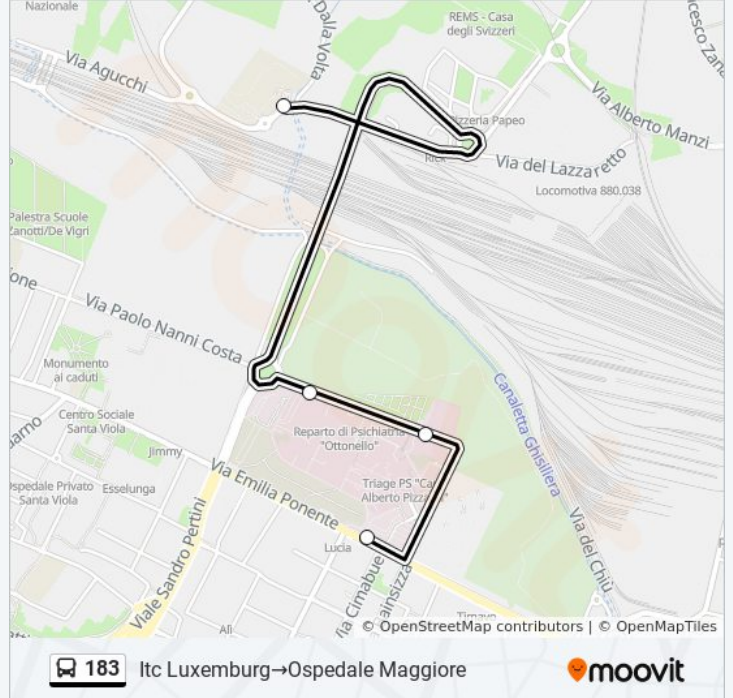

Direzione: Itc Luxemburg→Ospedale Maggiore

4 fermate

[VISUALIZZA GLI ORARI DELLA LINEA](#)

Itc Luxemburg

Rotonda Granatieri - Avis

Ospedale Maggiore - Maternita`

Ospedale Maggiore

Orari della linea bus 183

Direzione: Itc Luxemburg→Ospedale Maggiore

Fermate: 4

Durata del tragitto: 7 min

La linea in sintesi:

Direzione: ITC Luxemburg → Rotonda Malaguti

14 fermate

[VISUALIZZA GLI ORARI DELLA LINEA](#)

ITC Luxemburg

Battindarno Veronese

Belcantone

De Ambris

Di Vittorio

Rotonda Malaguti

Orari della linea bus 183

Orari di partenza verso ITC Luxemburg → Rotonda Malaguti:

lunedì	14:11 - 16:20
martedì	14:11 - 14:13
mercoledì	14:11 - 16:20
giovedì	Non in Servizio
venerdì	Non in Servizio
sabato	Non in Servizio
domenica	Non in Servizio

Informazioni sulla linea bus 183

Direzione: ITC Luxemburg → Rotonda Malaguti

Fermate: 14

Durata del tragitto: 19 min

La linea in sintesi:

Direzione: Rotonda Malaguti → ITC Luxemburg

13 fermate

[VISUALIZZA GLI ORARI DELLA LINEA](#)