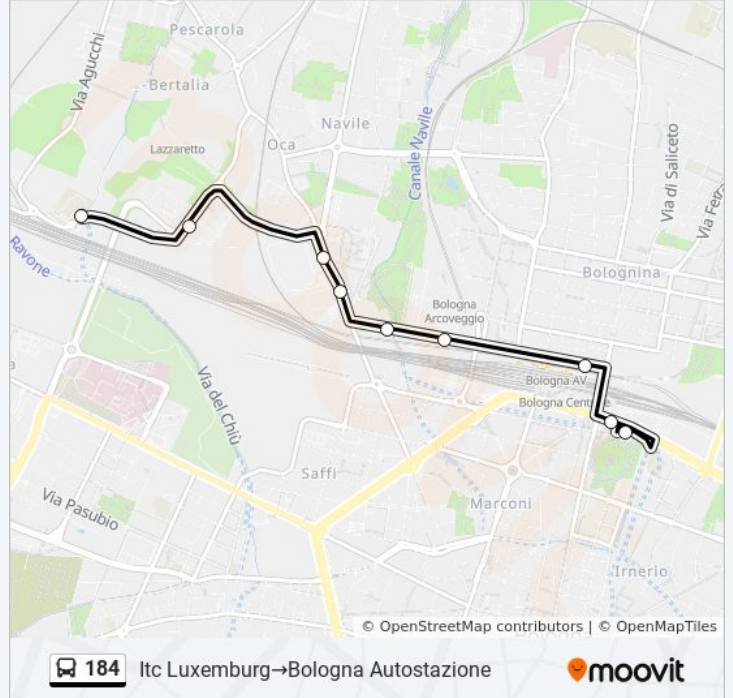

Direzione: Bologna Autostazione→Itc Luxemburg

10 fermate

[VISUALIZZA GLI ORARI DELLA LINEA](#)

Bologna Autostazione

Porta Galliera

Sacro Cuore

Tiarini

Case Ferrovieri

Informazioni sulla linea bus 184

Direzione: Bologna Autostazione→Itc Luxemburg

Fermate: 10

Durata del tragitto: 16 min

La linea in sintesi:

Direzione: Itc Luxemburg → Bologna Autostazione

9 fermate

[VISUALIZZA GLI ORARI DELLA LINEA](#)

Bologna Autostazione

Orari della linea bus 184

Orari di partenza verso Itc Luxemburg → Bologna Autostazione:

lunedì	13:10 - 16:20
martedì	13:10 - 14:11
mercoledì	13:10 - 16:20
giovedì	Non in Servizio
venerdì	Non in Servizio
sabato	Non in Servizio
domenica	Non in Servizio

Informazioni sulla linea bus 184

Direzione: Itc Luxemburg → Bologna Autostazione

Fermate: 9

Durata del tragitto: 10 min

La linea in sintesi:

Orari, mappe e fermate della linea bus 184 disponibili in un PDF su moovitapp.com. Usa [App Moovit](#) per ottenere tempi di attesa reali, orari di tutte le altre linee o indicazioni passo-passo per muoverti con i mezzi pubblici a Bologna e Romagna.