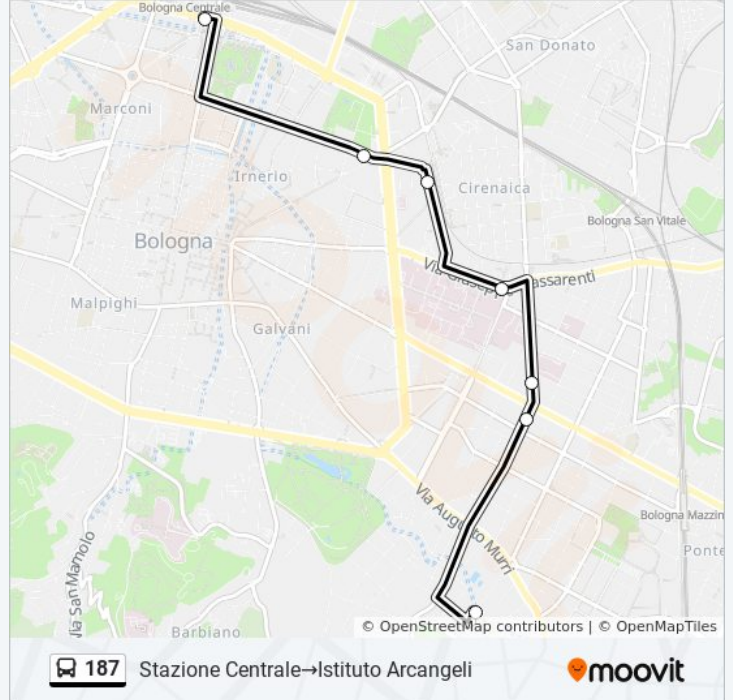

Direzione: Istituto Arcangeli→Stazione Centrale

8 fermate

[VISUALIZZA GLI ORARI DELLA LINEA](#)

Istituto Arcangeli
Alemanni
Ospedale Malpighi
Ospedale Sant'Orsola Albertoni
Zanolini
Porta San Donato
Autostazione
Stazione Centrale

Informazioni sulla linea bus 187

Direzione: Istituto Arcangeli→Stazione Centrale

Fermate: 8

Durata del tragitto: 20 min

La linea in sintesi:

Direzione: Stazione Centrale→Istituto Arcangeli

7 fermate

[VISUALIZZA GLI ORARI DELLA LINEA](#)

Stazione Centrale

Porta San Donato

Zanolini

Ospedale Sant'Orsola Albertoni

Ospedale Malpighi

Alemanni

Istituto Arcangeli

Orari della linea bus 187

Informazioni sulla linea bus 187

Direzione: Stazione Centrale→Istituto Arcangeli

Fermate: 7

Durata del tragitto: 20 min

La linea in sintesi:

Orari, mappe e fermate della linea bus 187 disponibili in un PDF su moovitapp.com. Usa [App Moovit](#) per ottenere tempi di attesa reali, orari di tutte le altre linee o indicazioni passo-passo per muoverti con i mezzi pubblici a Bologna e Romagna.