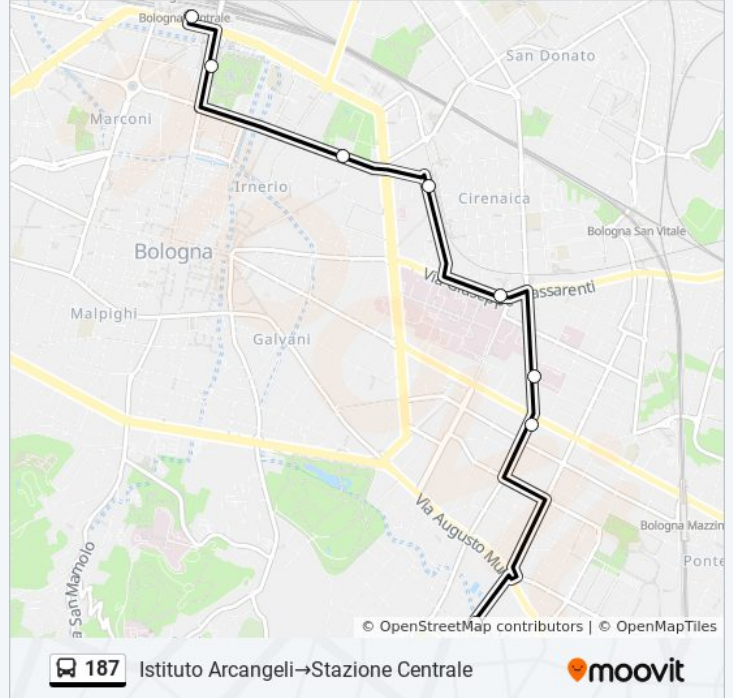

(1) Istituto Arcangeli→Stazione Centrale: 13:49 - 14:15(2) Stazione Centrale→Istituto Arcangeli: 07:52 - 13:25

Usa Moovit per trovare le fermate della linea bus 187 più vicine a te e scoprire quando passerà il prossimo mezzo della linea bus 187

Direzione: Istituto Arcangeli→Stazione Centrale

8 fermate

[VISUALIZZA GLI ORARI DELLA LINEA](#)

Istituto Arcangeli
Alemanni
Ospedale Malpighi
Ospedale Sant'Orsola Albertoni
Zanolini
Porta San Donato
Autostazione
Stazione Centrale

Orari della linea bus 187

Orari di partenza verso Istituto Arcangeli→Stazione Centrale:

lunedì	13:49 - 14:15
martedì	13:49 - 14:15
mercoledì	13:49 - 14:15
giovedì	Non in Servizio
venerdì	Non in Servizio
sabato	Non in Servizio
domenica	Non in Servizio

Informazioni sulla linea bus 187

Direzione: Istituto Arcangeli→Stazione Centrale

Fermate: 8

Durata del tragitto: 20 min

La linea in sintesi:

Direzione: Stazione Centrale→Istituto Arcangeli

7 fermate

[VISUALIZZA GLI ORARI DELLA LINEA](#)