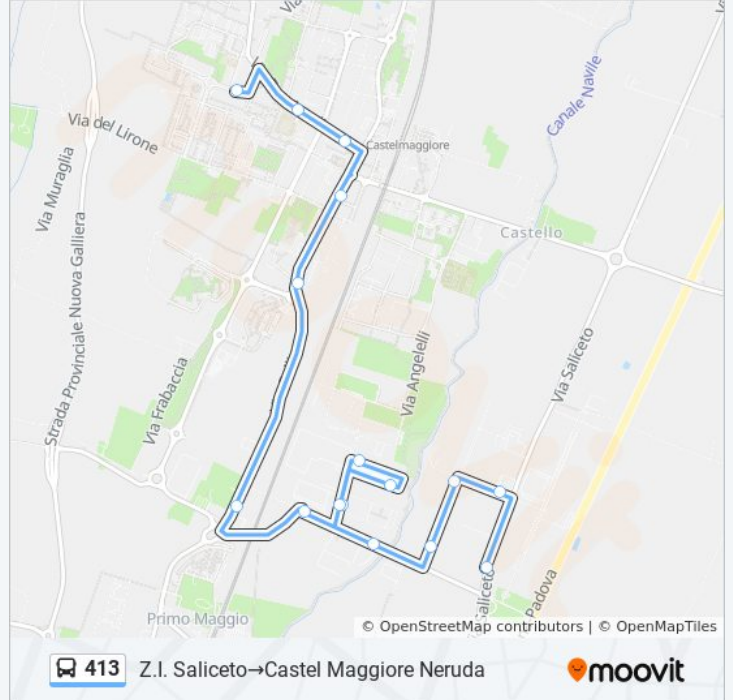

- Z.I. Saliceto
- Z.I. Grandi
- Z.I. Bonazzi Bv Grandi
- Z.I. Bonazzi
- Z.I. Di Vittorio Navile
- Z.I. Marabini
- Z.I. Rosselli 1
- Z.I. Rosselli 2
- Z.I. Marabini
- Z.I. Di Vittorio Rotonda
- Villa Zarri
- Frabaccia
- Castel Maggiore
- Bondanello
- Itc Keynes
- Castel Maggiore Neruda

Orari della linea bus 413

Orari di partenza verso Z.I. Saliceto→Castel Maggiore Neruda:

lunedì	17:05 - 18:05
martedì	17:05 - 18:05
mercoledì	17:05 - 18:05
giovedì	17:05 - 18:05
venerdì	17:05 - 18:05
sabato	Non in Servizio
domenica	Non in Servizio

Informazioni sulla linea bus 413

Direzione: Z.I. Saliceto→Castel Maggiore Neruda

Fermate: 16

Durata del tragitto: 13 min

La linea in sintesi:

Orari, mappe e fermate della linea bus 413 disponibili in un PDF su moovitapp.com. Usa [App Moovit](#) per ottenere tempi di attesa reali, orari di tutte le altre linee o indicazioni passo-passo per muoverti con i mezzi pubblici a Bologna e Romagna.