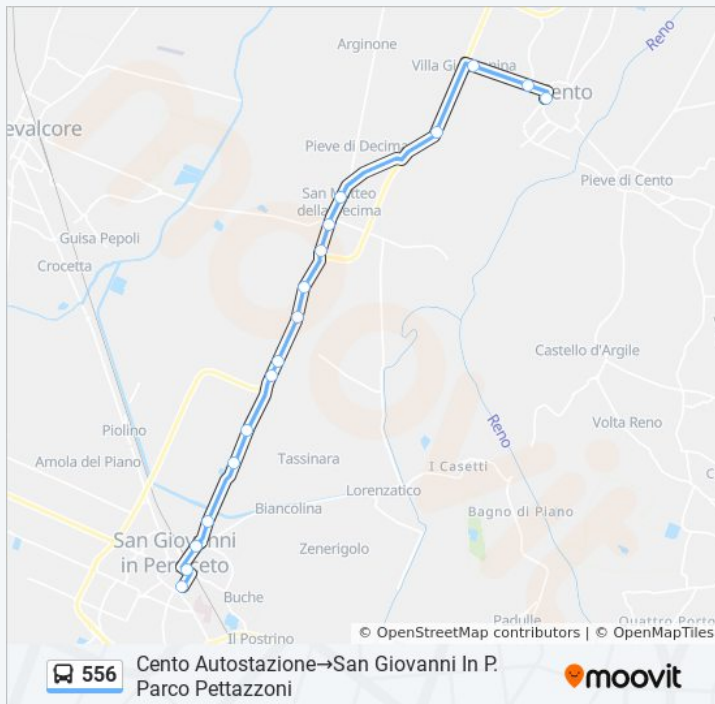

Decima

Decima Bv Calcina Nuova

Decima Zona Artigianale

La Mora

Piccola Venezia

Barchessa

Le Trombe

Voltone

Tenuta Lenzi

Accatà

San Giovanni In P. Polo Scolastico

San Giovanni In P. Porta Garibaldi

San Giovanni In P. Parco Pettazzoni

domenica

Non in Servizio

Informazioni sulla linea bus 556

Direzione: Cento Autostazione→San Giovanni In P. Parco Pettazzoni

Fermate: 17

Durata del tragitto: 20 min

La linea in sintesi:

Direzione: S.Agata B. Porta Otesia→Cento Autostazione

28 fermate

[VISUALIZZA GLI ORARI DELLA LINEA](#)