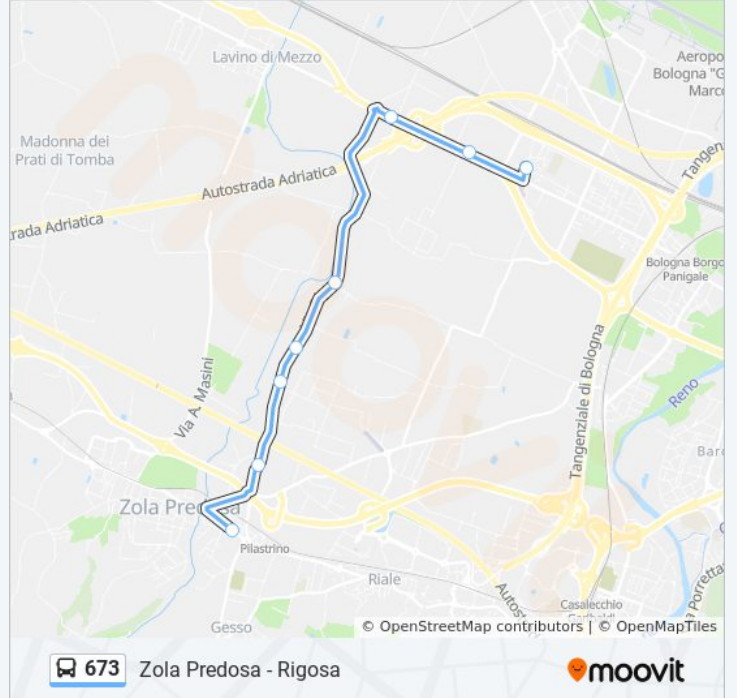

Zola Predosa Ponte Autostrada

Pilastrino Di Zola

**Direzione: Normandia→Pilastrino Di Zola**

8 fermate

[VISUALIZZA GLI ORARI DELLA LINEA](#)

Normandia

Pallavicini

Pioppa

### Orari della linea bus 673

Orari di partenza verso Normandia→Pilastrino Di Zola:

lunedì	17:24
martedì	17:24
mercoledì	17:24
giovedì	17:24
venerdì	17:24
sabato	Non in Servizio
domenica	Non in Servizio

### Informazioni sulla linea bus 673

**Direzione:** Normandia→Pilastrino Di Zola

**Fermate:** 8

**Durata del tragitto:** 11 min

**La linea in sintesi:**

**Direzione: Pilastrino Di Zola→Normandia**

8 fermate