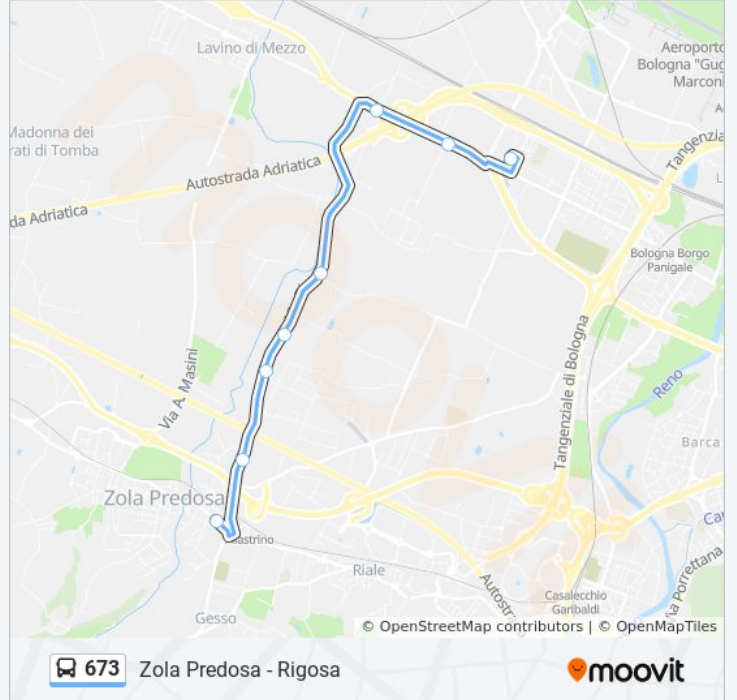

### Informazioni sulla linea bus 673

**Direzione:** Normandia→Pilastrino Di Zola

**Fermate:** 8

**Durata del tragitto:** 11 min

**La linea in sintesi:**

**Direzione: Pilastrino Di Zola→Normandia**

8 fermate

[VISUALIZZA GLI ORARI DELLA LINEA](#)

Pilastrino Di Zola  
 Zola Predosa Ponte Autostrada  
 Zola Predosa Masetti  
 Zola Predosa Rigosa  
 Rigosa Chiesa  
 Pioppa  
 Pallavicini  
 Normandia

### Orari della linea bus 673

Orari di partenza verso Pilastrino Di Zola→Normandia:

lunedì	17:04
martedì	17:04
mercoledì	17:04
giovedì	17:04
venerdì	17:04
sabato	Non in Servizio
domenica	Non in Servizio

### Informazioni sulla linea bus 673

**Direzione:** Pilastrino Di Zola→Normandia

**Fermate:** 8

**Durata del tragitto:** 11 min

**La linea in sintesi:**

Orari, mappe e fermate della linea bus 673 disponibili in un PDF su [moovitapp.com](https://moovitapp.com). Usa [App Moovit](#) per ottenere tempi di attesa reali, orari di tutte le altre linee o indicazioni passo-passo per muoverti con i mezzi pubblici a Bologna e Romagna.