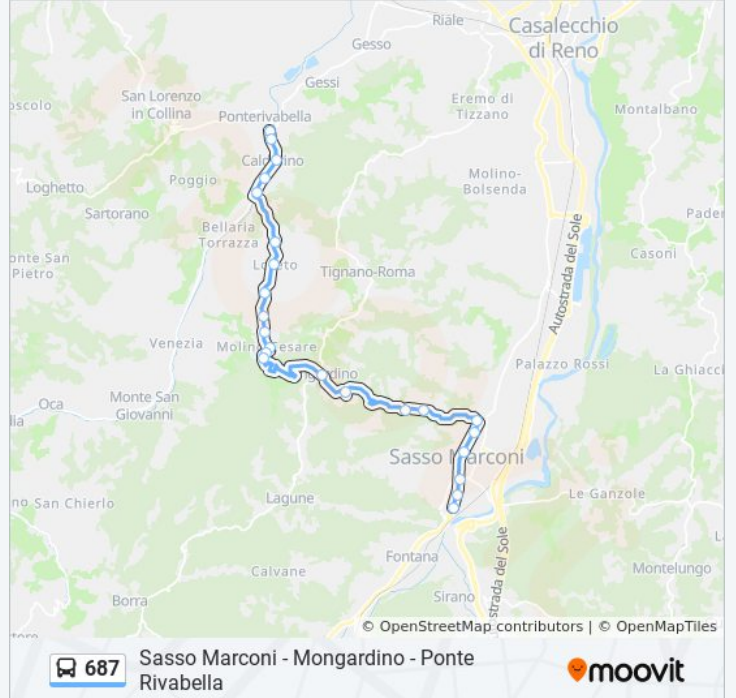

Ponte Pramariano

Calderino

Calderino Comune

Calderino Usi

Ponte Rivabella

Orari, mappe e fermate della linea bus 687 disponibili in un PDF su moovitapp.com. Usa [App Moovit](#) per ottenere tempi di attesa reali, orari di tutte le altre linee o indicazioni passo-passo per muoverti con i mezzi pubblici a Bologna e Romagna.

[Scopri Moovit](#) • [Soluzioni MaaS](#) • [Paesi disponibili](#) • [Mooviter Community](#)

© 2024 Moovit - Tutti i diritti riservati

Controlla gli orari di arrivo in tempo reale