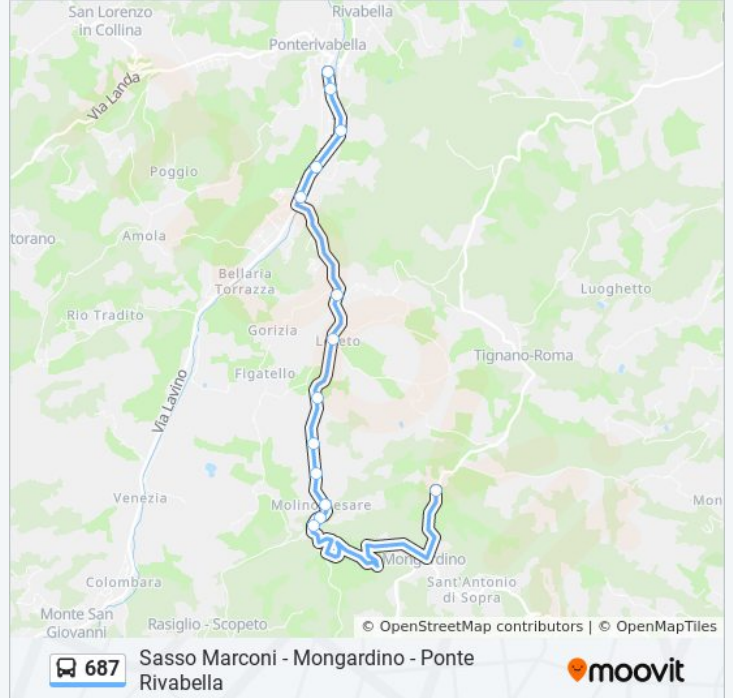

**Informazioni sulla linea bus 687**

**Direzione:** Molino Di Cesare→Ponte Rivabella

**Fermate:** 11

**Durata del tragitto:** 8 min

**La linea in sintesi:**

**Direzione: Mongardino Paese→Ponte Rivabella**

14 fermate

[VISUALIZZA GLI ORARI DELLA LINEA](#)

Mongardino Paese  
 Ponte Lepri  
 Molino Di Cesare Capolinea  
 Molino Di Cesare  
 Ca` Gigliola  
 Mongardino Cabina Enel  
 Mongardino Napoli  
 Mongardino Roma  
 Mongardino Molino Frati  
 Ponte Prammarano  
 Calderino  
 Calderino Comune  
 Calderino Usi  
 Ponte Rivabella

### Orari della linea bus 687

Orari di partenza verso Mongardino Paese→Ponte Rivabella:

lunedì	06:14 - 18:10
martedì	06:14 - 18:10
mercoledì	06:14 - 18:10
giovedì	06:14 - 18:10
venerdì	06:14 - 18:10
sabato	06:14
domenica	Non in Servizio

### Informazioni sulla linea bus 687

**Direzione:** Mongardino Paese→Ponte Rivabella

**Fermate:** 14

**Durata del tragitto:** 12 min

**La linea in sintesi:**

**Direzione: Ponte Rivabella→Molino Di Cesare**