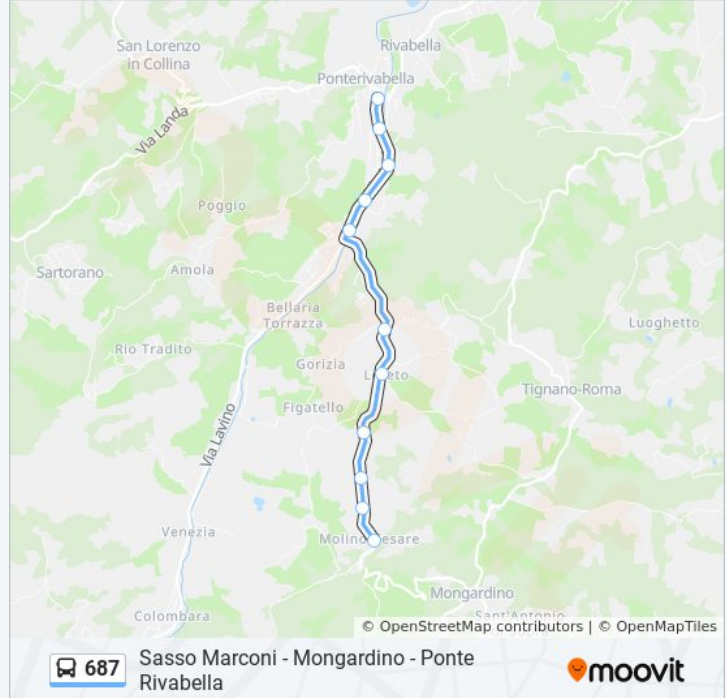

### Informazioni sulla linea bus 687

**Direzione:** Mongardino Paese→Ponte Rivabella

**Fermate:** 14

**Durata del tragitto:** 12 min

**La linea in sintesi:**

**Direzione: Ponte Rivabella→Molino Di Cesare**

### Orari della linea bus 687

Orari di partenza verso Ponte Rivabella→Molino Di Cesare:

lunedì	06:46 - 18:50
martedì	06:46 - 18:50
mercoledì	06:46 - 18:50
giovedì	06:46 - 18:50
venerdì	06:46 - 18:50
sabato	06:46 - 14:30
domenica	Non in Servizio

### Informazioni sulla linea bus 687

**Direzione:** Ponte Rivabella→Molino Di Cesare

**Fermate:** 11

**Durata del tragitto:** 8 min

**La linea in sintesi:**

**Direzione: Ponte Rivabella→Mongardino Paese**

14 fermate