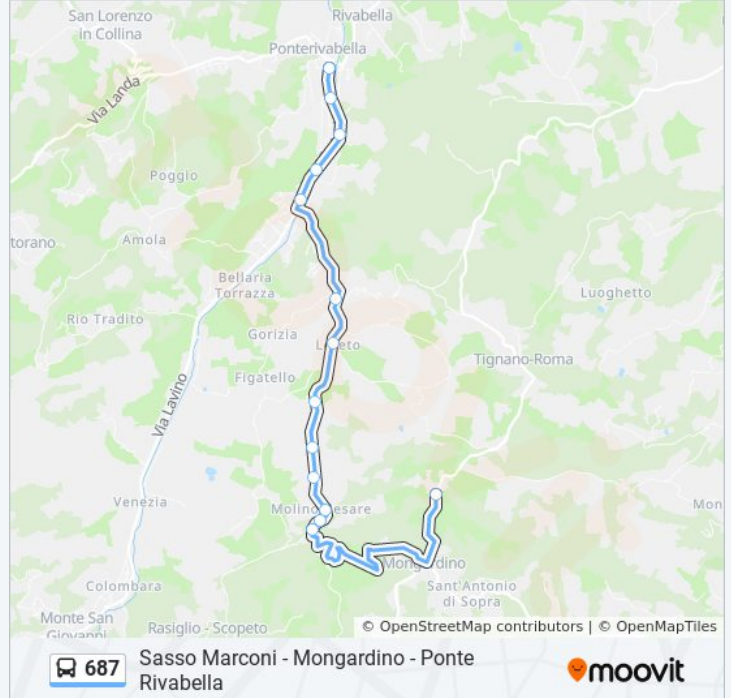

### Informazioni sulla linea bus 687

**Direzione:** Ponte Rivabella→Molino Di Cesare

**Fermate:** 11

**Durata del tragitto:** 8 min

**La linea in sintesi:**

**Direzione: Ponte Rivabella→Mongardino Paese**

14 fermate

Mongardino Napoli

Mongardino Cabina Enel

Ca` Gigliola

Molino Di Cesare

Molino Di Cesare Capolinea

Ponte Lepri

Mongardino Paese

### Orari della linea bus 687

Orari di partenza verso Ponte Rivabella→Mongardino Paese:

lunedì	17:50
martedì	17:50
mercoledì	17:50
giovedì	17:50
venerdì	17:50
sabato	Non in Servizio
domenica	Non in Servizio

### Informazioni sulla linea bus 687

**Direzione:** Ponte Rivabella→Mongardino Paese

**Fermate:** 14

**Durata del tragitto:** 13 min

**La linea in sintesi:**

**Direzione: Ponte Rivabella→Sasso Marconi Terminal**