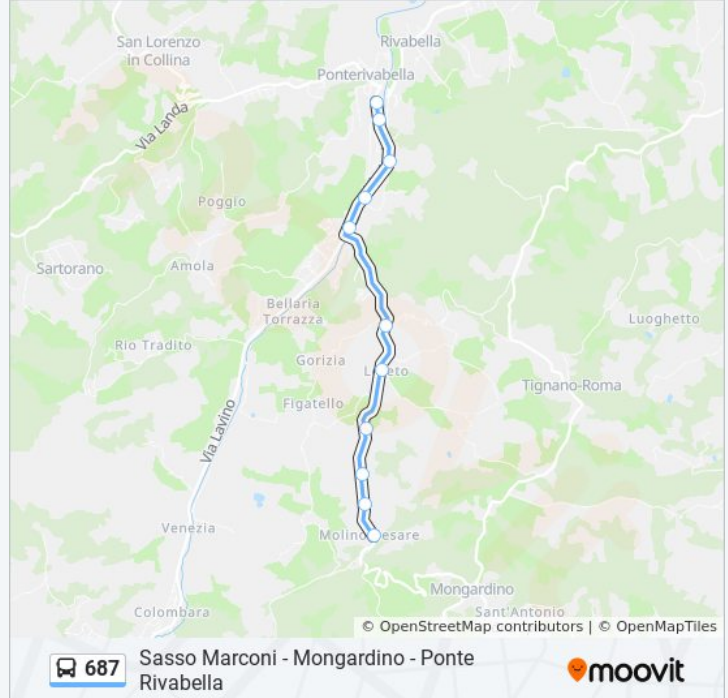

Usa Moovit per trovare le fermate della linea bus 687 più vicine a te e scoprire quando passerà il prossimo mezzo della linea bus 687

**Direzione: Molino Di Cesare→Ponte Rivabella**

11 fermate

[VISUALIZZA GLI ORARI DELLA LINEA](#)

**Orari della linea bus 687**

Orari di partenza verso Molino Di Cesare→Ponte Rivabella:

lunedì	06:59 - 14:38
martedì	06:59 - 14:38
mercoledì	06:59 - 14:38
giovedì	06:59 - 14:38
venerdì	06:59 - 14:38
sabato	06:59 - 14:38
domenica	Non in Servizio

**Informazioni sulla linea bus 687**

**Direzione:** Molino Di Cesare→Ponte Rivabella

**Fermate:** 11

**Durata del tragitto:** 8 min

**La linea in sintesi:**

**Direzione: Mongardino Paese→Ponte Rivabella**

14 fermate

### Informazioni sulla linea bus 687

**Direzione:** Mongardino Paese→Ponte Rivabella

**Fermate:** 14

**Durata del tragitto:** 12 min

**La linea in sintesi:**

**Direzione: Ponte Rivabella→Molino Di Cesare**