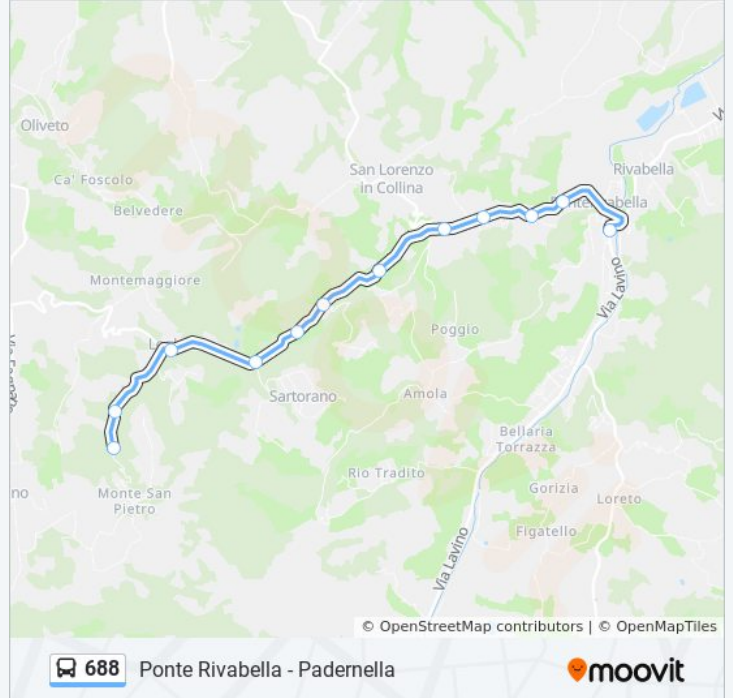

Fermate: 12

Durata del tragitto: 10 min

La linea in sintesi:

Direzione: Ponte Rivabella→Padernella

12 fermate

[VISUALIZZA GLI ORARI DELLA LINEA](#)

Ponte Rivabella
 Landa Cimitero
 Cappone
 Portoni
 Villa Peli
 Raspacenere
 Landa Romagnoli
 La Landa
 Fornelli
 Loghetti
 Pie` Del Monte
 Padernella

Orari della linea bus 688

Orari di partenza verso Ponte Rivabella→Padernella:

lunedì	06:26 - 15:10
martedì	06:26 - 15:10
mercoledì	06:26 - 15:10
giovedì	06:26 - 15:10
venerdì	06:26 - 15:10
sabato	06:26 - 15:10
domenica	Non in Servizio

Informazioni sulla linea bus 688

Direzione: Ponte Rivabella→Padernella

Fermate: 12

Durata del tragitto: 10 min

La linea in sintesi:

Direzione: Ponte Rivabella→Portoni

4 fermate

[VISUALIZZA GLI ORARI DELLA LINEA](#)

Informazioni sulla linea bus 688

Direzione: Ponte Rivabella→Portoni

Fermate: 4

Durata del tragitto: 3 min

La linea in sintesi:

Direzione: Portoni→Ponte Rivabella

4 fermate

[VISUALIZZA GLI ORARI DELLA LINEA](#)