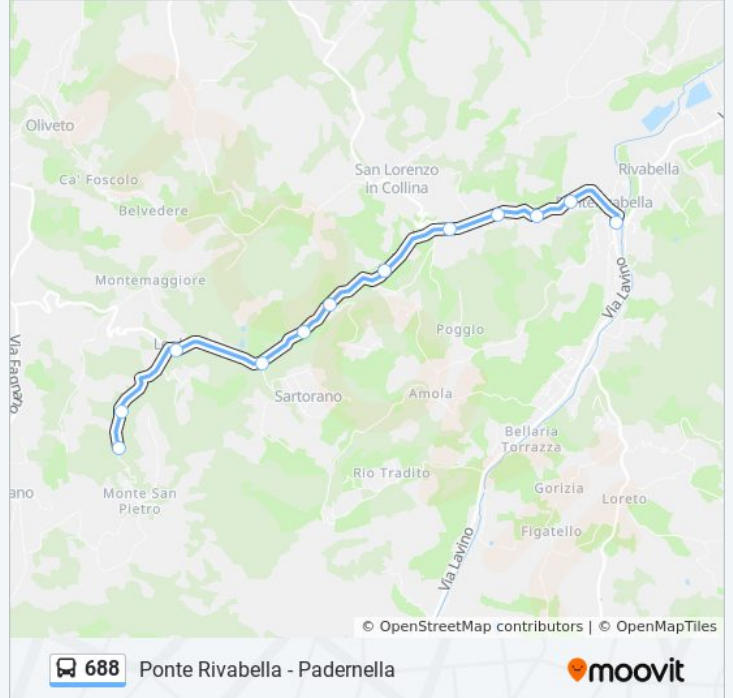

Usa Moovit per trovare le fermate della linea bus 688 più vicine a te e scoprire quando passerà il prossimo mezzo della linea bus 688

Direzione: Padernella→Ponte Rivabella

12 fermate

[VISUALIZZA GLI ORARI DELLA LINEA](#)

lunedì	06:36 - 15:25
martedì	06:36 - 15:25
mercoledì	06:36 - 15:25
giovedì	06:36 - 15:25
venerdì	06:36 - 15:25
sabato	06:36 - 15:25
domenica	Non in Servizio

Informazioni sulla linea bus 688

Direzione: Padernella→Ponte Rivabella

Fermate: 12

Durata del tragitto: 10 min

La linea in sintesi:

Direzione: Ponte Rivabella→Padernella

12 fermate

[VISUALIZZA GLI ORARI DELLA LINEA](#)

Ponte Rivabella
 Landa Cimitero
 Cappone
 Portoni
 Villa Peli
 Raspacenere
 Landa Romagnoli
 La Landa
 Fornelli
 Loghetti
 Pie` Del Monte
 Padernella

Informazioni sulla linea bus 688

Direzione: Ponte Rivabella→Padernella

Fermate: 12

Durata del tragitto: 10 min

La linea in sintesi:

Direzione: Ponte Rivabella→Portoni

4 fermate

[VISUALIZZA GLI ORARI DELLA LINEA](#)