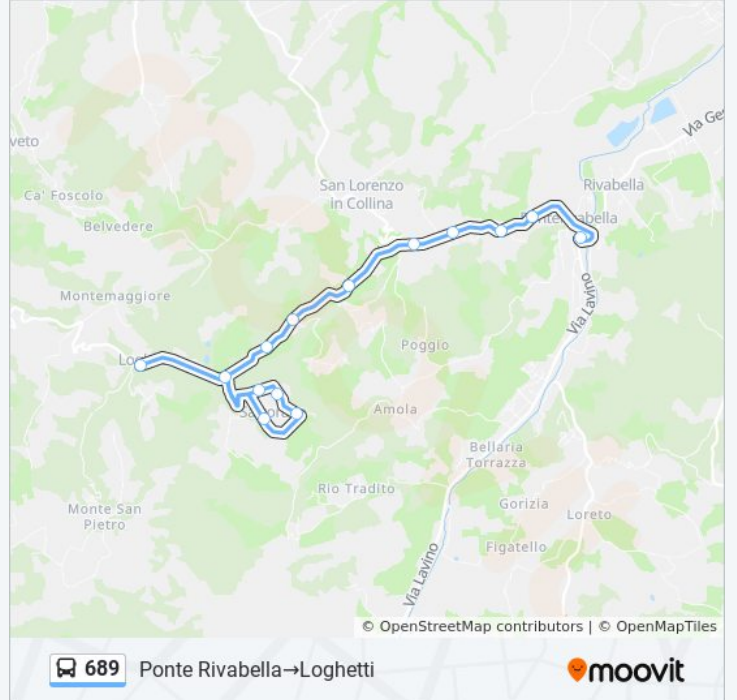

**Direzione: Ponte Rivabella→Loghetti**

14 fermate

[VISUALIZZA GLI ORARI DELLA LINEA](#)

Ponte Rivabella

Landa Cimitero

Cappone

Portoni

Villa Peli

### Orari della linea bus 689

Orari di partenza verso Ponte Rivabella→Loghetti:

lunedì	14:50
martedì	14:50
mercoledì	14:50
giovedì	Non in Servizio
venerdì	Non in Servizio
sabato	Non in Servizio
domenica	Non in Servizio

### Informazioni sulla linea bus 689

**Direzione:** Ponte Rivabella→Loghetti

**Fermate:** 14

**Durata del tragitto:** 20 min

**La linea in sintesi:**

Orari, mappe e fermate della linea bus 689 disponibili in un PDF su [moovitapp.com](https://moovitapp.com). Usa [App Moovit](#) per ottenere tempi di attesa reali, orari di tutte le altre linee o indicazioni passo-passo per muoverti con i mezzi pubblici a Bologna e Romagna.