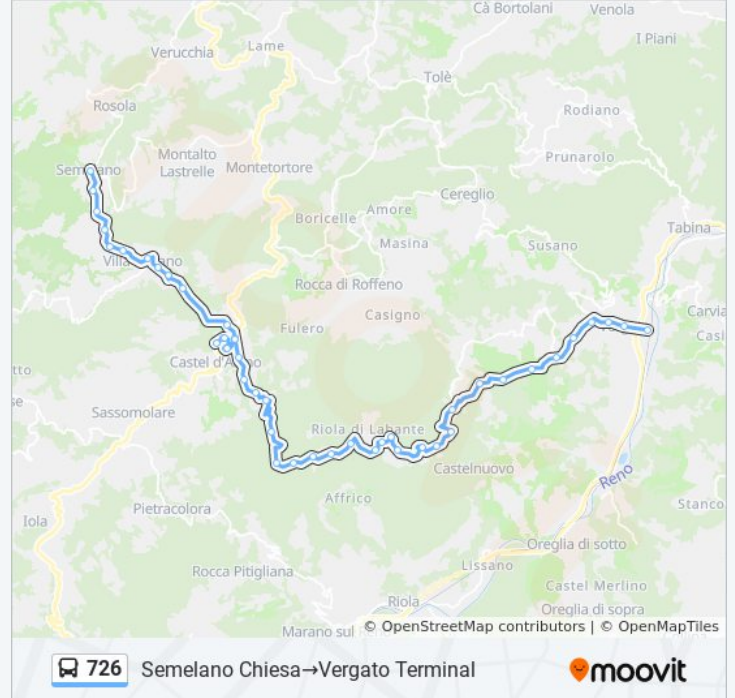

Piggiolo

Campidello

Casa Nuccia

Labante San Cristoforo

Labante

Casa Masare`

Ponte Massareto

Quattro Querce

Labante America

Casa Gisto

Torrazza

Ca` Di Mingaia

Valle Di Vigo

Querciolo

Mataruglio

Ferriera

Mulinello

Labante Bivio

Vergato Minghetti

Vergato Di Vittorio

Vergato Terminal

Semelano Chiesa→Vergato Terminal

**Direzione: Vergato Terminal→Montese**

51 fermate

[VISUALIZZA GLI ORARI DELLA LINEA](#)

Vergato Terminal

Vergato Di Vittorio

Vergato Minghetti

Labante Bivio

Mulinello