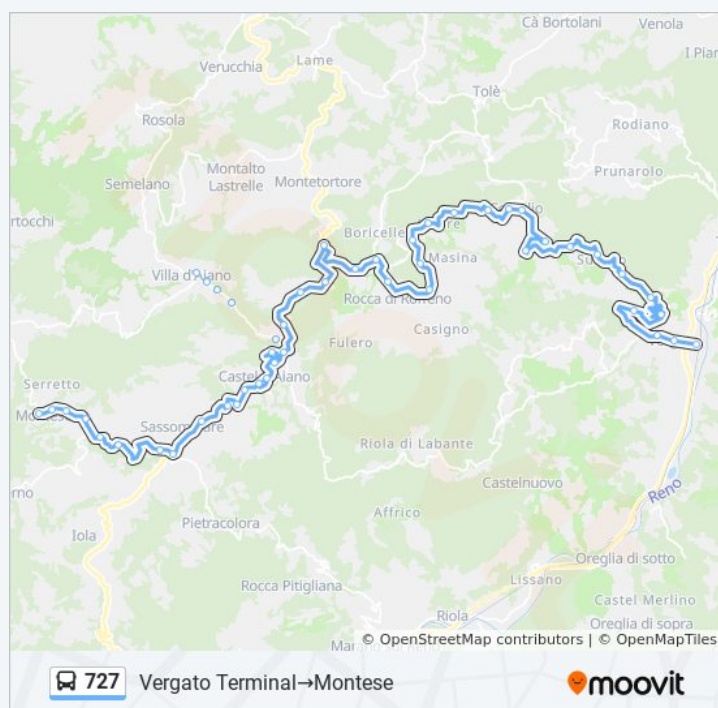

- Vergato Terminal
- Vergato Di Vittorio
- Vergato Minghetti
- Casa Lupo
- Casa Marmocchi
- Spezzola
- Il Muro
- Susano
- Susano La Ca`
- Monticello
- Pra` Di Cereglio
- Cereglio
- Cereglio Officina Peri
- Cereglio Bivio Tole`
- Pian Delle Mazzette
- Pieve Amore
- Casa Dante
- Amore San Salvatore
- Serrettone
- Rocca Di Roffeno
- Acqua Radiosa
- Borgata Paruviano
- Bocca Ravari Bivio
- Serra Sarzana
- Ombrina
- Famaticcia
- Albereto
- Casa Mulinello
- Faieto
- Casa Fabbro
- Villa D`Aiano

Orari di partenza verso Vergato Terminal→Montese:

lunedì	08:00 - 18:30
martedì	08:00 - 18:30
mercoledì	08:00 - 18:30
giovedì	08:00 - 18:30
venerdì	08:00 - 18:30
sabato	08:00 - 18:30
domenica	09:00 - 18:35

### Informazioni sulla linea bus 727

**Direzione:** Vergato Terminal→Montese

**Fermate:** 52

**Durata del tragitto:** 55 min

**La linea in sintesi:**

Casa Fabbro

Faieto

Casa Mulinello