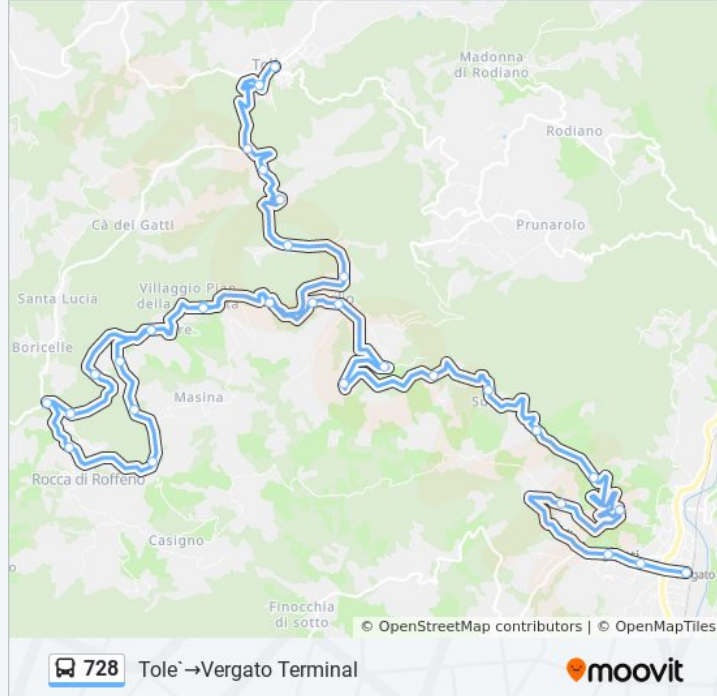

Informazioni sulla linea bus 728

Direzione: Tole` → Vergato Terminal

Fermate: 32

Durata del tragitto: 40 min

La linea in sintesi:

Pra` Di Cereglio

Monticello

Susano La Ca`

Susano

Il Muro

Spezzola

Casa Marmocchi

Casa Lupo

Vergato Minghetti

Vergato Di Vittorio

Vergato Terminal

Direzione: Vergato Terminal→Tole`

21 fermate

[VISUALIZZA GLI ORARI DELLA LINEA](#)

Vergato Terminal

Vergato Di Vittorio

Vergato Minghetti

Casa Lupo

Casa Marmocchi

Informazioni sulla linea bus 728

Direzione: Vergato Terminal→Tole`

Fermate: 21

Durata del tragitto: 30 min

La linea in sintesi:

Tole` Crocetta

Borgo Di Sopra

Tole`