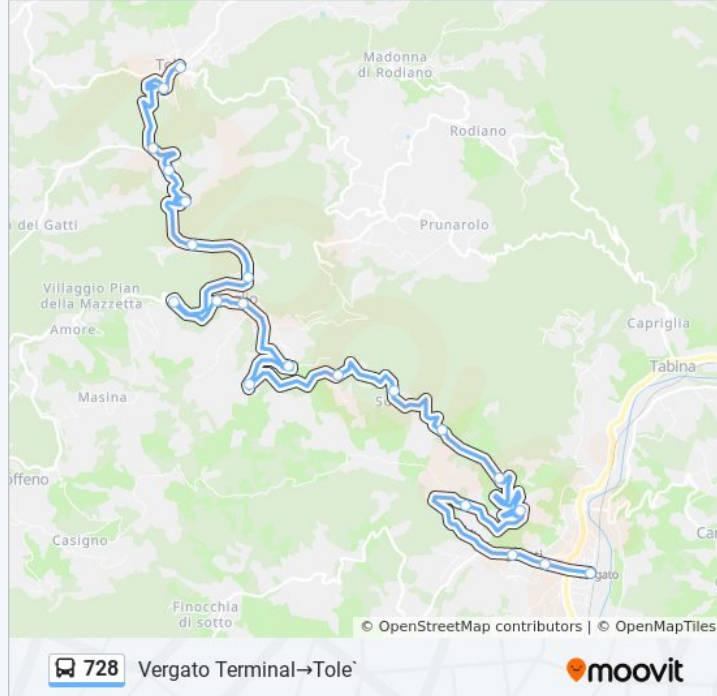

Spezzola

Il Muro

Susano

Susano La Ca`

Monticello

Pra` Di Cereglio

Cereglio

Cereglio Officina Peri

Cereglio Bivio Tole`

Cereglio Villino Adele

Acqua Cerelia

Lagazzoli

Praticcioli

Orari della linea bus 728

Orari di partenza verso Vergato Terminal→Tole`:

lunedì	07:55 - 14:15
martedì	07:55 - 14:15
mercoledì	07:55 - 14:15
giovedì	07:55 - 14:15
venerdì	07:55 - 14:15
sabato	07:55 - 14:15
domenica	Non in Servizio

Informazioni sulla linea bus 728

Direzione: Vergato Terminal→Tole`

Fermate: 21

Durata del tragitto: 30 min

La linea in sintesi:

Tole` Crocetta

Borgo Di Sopra

Tole`

Orari, mappe e fermate della linea bus 728 disponibili in un PDF su moovitapp.com. Usa [App Moovit](#) per ottenere tempi di attesa reali, orari di tutte le altre linee o indicazioni passo-passo per muoverti con i mezzi pubblici a Bologna e Romagna.