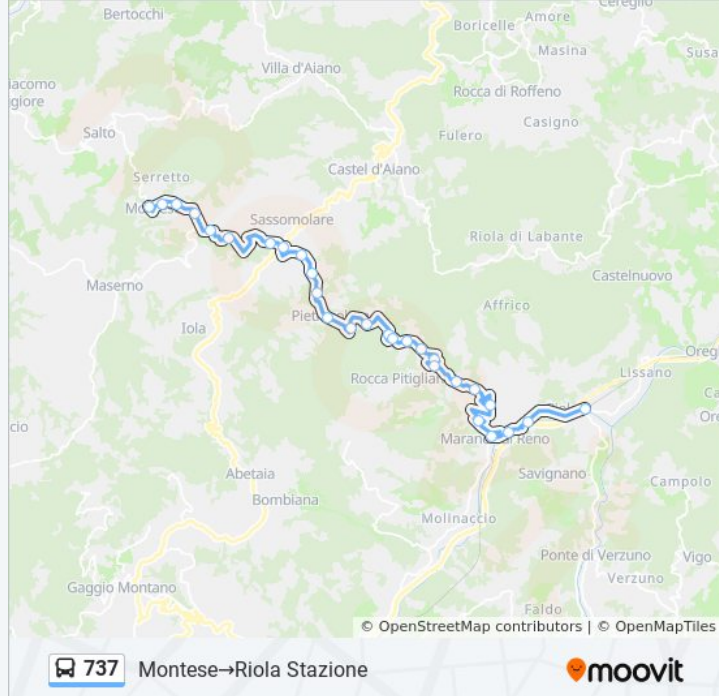

Usa Moovit per trovare le fermate della linea bus 737 più vicine a te e scoprire quando passerà il prossimo mezzo della linea bus 737

Direzione: Montese→Riola Stazione

28 fermate

[VISUALIZZA GLI ORARI DELLA LINEA](#)

Orari della linea bus 737

Orari di partenza verso Montese→Riola Stazione:

lunedì	Non in Servizio
martedì	Non in Servizio
mercoledì	Non in Servizio
giovedì	Non in Servizio
venerdì	Non in Servizio
sabato	Non in Servizio
domenica	07:30 - 17:40

Informazioni sulla linea bus 737

Direzione: Montese→Riola Stazione

Fermate: 28

Durata del tragitto: 40 min

La linea in sintesi:

Sotto I Cingi

Campo Del Miglio

La Riva

Marano Sp67

Marano Bivio Belvedere

Marano Bivio Affrico

Riola Stazione

Direzione: Montese→Vergato Terminal

37 fermate

[VISUALIZZA GLI ORARI DELLA LINEA](#)

Montese