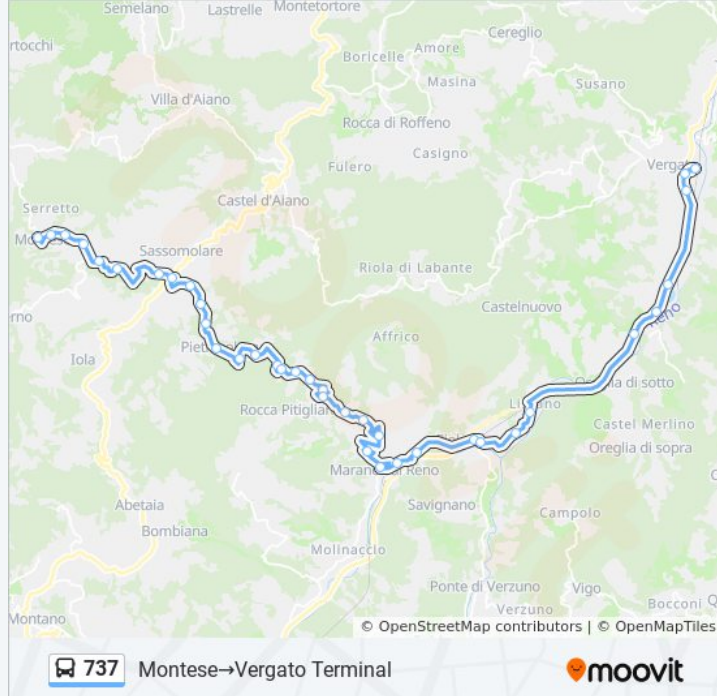

Sotto I Cingi

Campo Del Miglio

La Riva

Marano Sp67

Marano Bivio Belvedere

Marano Bivio Affrico

Riola Stazione

Riola Passaggio A Livello

Riola Vecchia

Lissano

Carboncina

Carbona

Carbona Ina Casa

Vergato Zona Industriale

Vergato Ospedale Civile

Vergato Terminal

Direzione: Riola Stazione→Montese

28 fermate

[VISUALIZZA GLI ORARI DELLA LINEA](#)

Riola Stazione

Marano Bivio Affrico

Marano Bivio Belvedere

Marano Sp67

La Riva

Campo Del Miglio

Sotto I Cingi

Rocca Pitigliana Podere

Sorbola

Case Bertetto

Orari della linea bus 737

Orari di partenza verso Riola Stazione→Montese:

lunedì	Non in Servizio
martedì	Non in Servizio
mercoledì	Non in Servizio
giovedì	Non in Servizio
venerdì	Non in Servizio
sabato	Non in Servizio
domenica	08:10 - 18:20