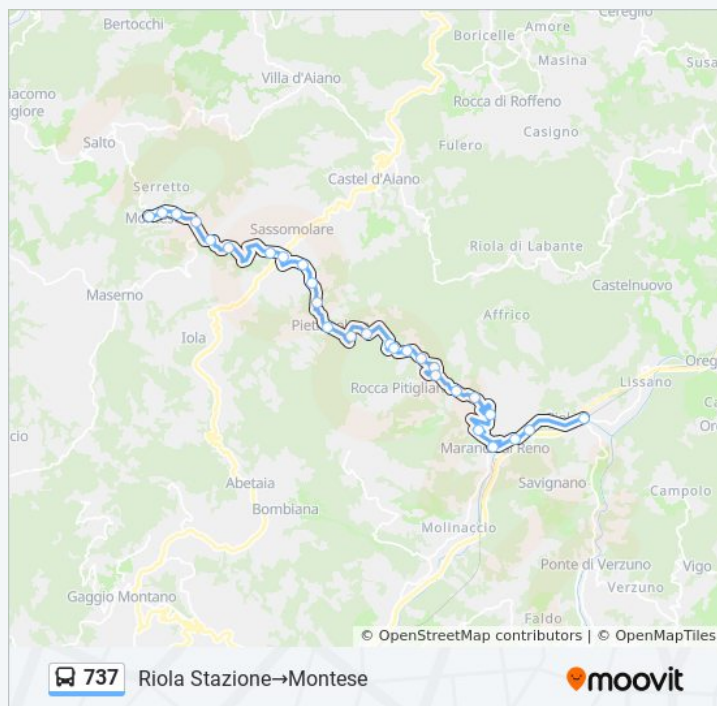

Chierichella

Montese Pollacci

Casa Fiora

Cerro Maserno Bivio

Montese Officina Torre

Montese Mulino

Montese

Direzione: Vergato Terminal→Montese

Casa Chiari

Lissano

Riola Vecchia

Riola Passaggio A Livello

Riola Stazione

Orari della linea bus 737

Orari di partenza verso Vergato Terminal→Montese:

lunedì	18:30
martedì	18:30
mercoledì	18:30
giovedì	18:30
venerdì	18:30
sabato	18:30
domenica	Non in Servizio