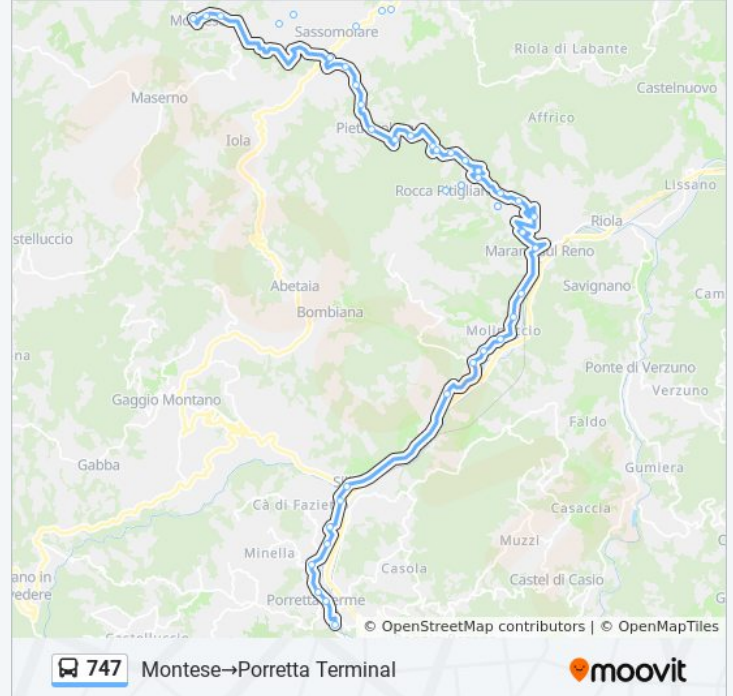

Casa Folo

Rocca Pitigliana Bivio Caselina

Rocca Pitigliana

Rocca Pitigliana Bivio Caselina

Casa Folo

La Riva

Marano Sp67

Ponte Vaina

Molinaccio Di Sotto

Molinaccio Di Sotto Bivio

Serrazanetti

Casalino

Casalino Casa Cantoniera

Silla Kennedy

Silla Stazione

Casa Fontana

Pucciga

Porretta Pesa Pubblica

Porretta Collegio Albergati

Porretta Bivio Castelluccio

Porretta Terminal

**Direzione: Porretta Terminal→Montese**

40 fermate

[VISUALIZZA GLI ORARI DELLA LINEA](#)