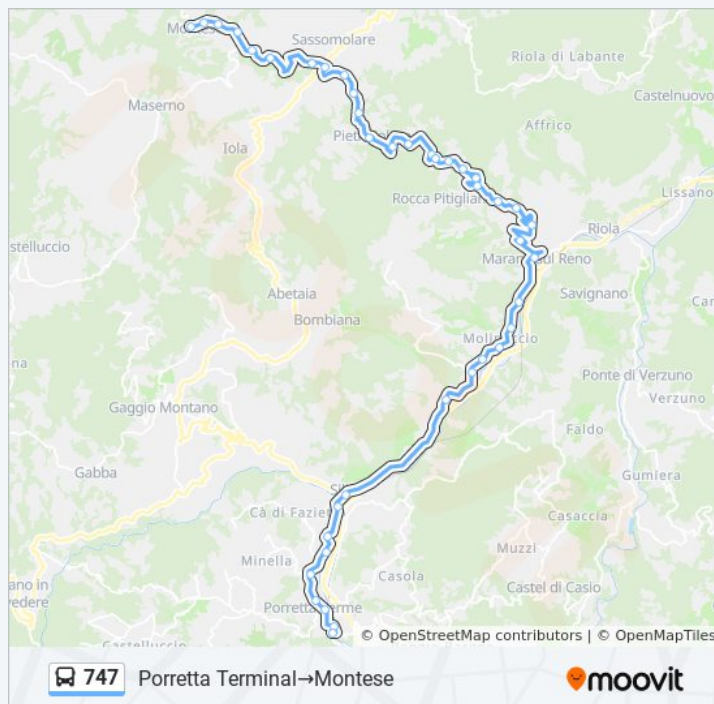

### Orari della linea bus 747

Orari di partenza verso Porretta Terminal→Montese:

lunedì	08:55 - 17:25
martedì	08:55 - 17:25
mercoledì	08:55 - 17:25
giovedì	08:55 - 17:25
venerdì	08:55 - 17:25
sabato	08:55
domenica	Non in Servizio

### Informazioni sulla linea bus 747

**Direzione:** Porretta Terminal→Montese

**Fermate:** 40

**Durata del tragitto:** 53 min

**La linea in sintesi:**

Sarsa Martinetta Bivio

Molino Del Monte

Borra