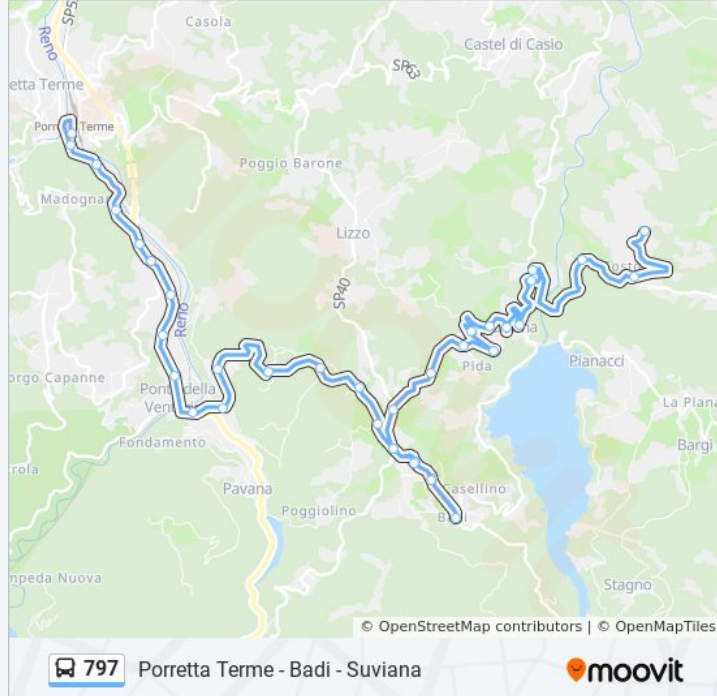

Ponte Venturina Bivio Granaglione

Casa Ciabatta

Casa Gardella

Porretta - Le Terme

Porretta Roma

Porretta Terminal

Direzione: Porretta Terminal→Badi

21 fermate

[VISUALIZZA GLI ORARI DELLA LINEA](#)

Porretta Terminal

Porretta Stazione

Porretta Roma

Porretta - Le Terme

Casa Gardella

Casa Ciabatta

Ponte Venturina Bivio Granaglione

Ponte Venturina Ristorante Sole

Casa Ringhino

Ponte Della Venturina

La Casaccia

Orari della linea bus 797

Orari di partenza verso Porretta Terminal→Badi:

lunedì	17:20
martedì	17:20
mercoledì	17:20
giovedì	17:20
venerdì	17:20
sabato	Non in Servizio
domenica	Non in Servizio

Informazioni sulla linea bus 797

Direzione: Porretta Terminal→Badi

Fermate: 21

Durata del tragitto: 19 min

La linea in sintesi:

Ponte Teglia

Ca` Di Dano

Pavana Pistoiese Giardino