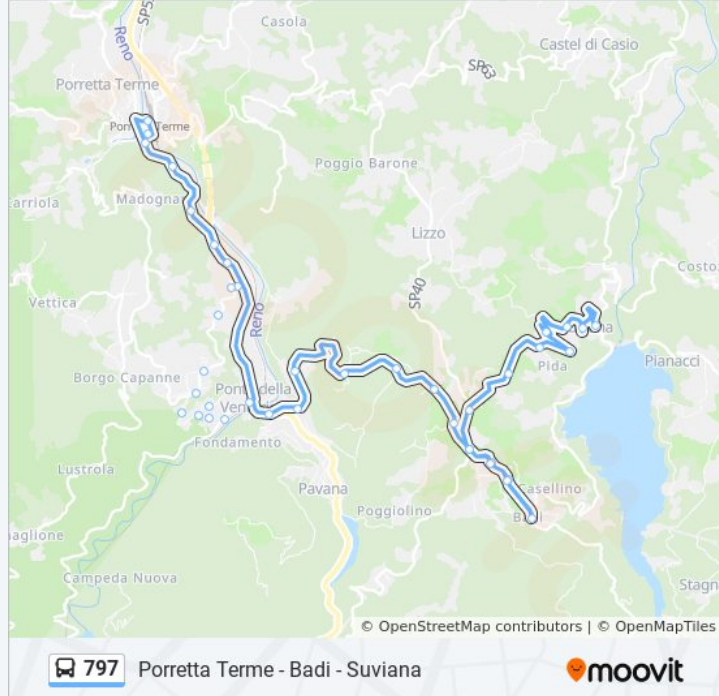

La Casaccia

Ponte Teglia

Ca` Di Dano

Pavana Pistoiese Giardino

Pavana Pistoiese Zavari

Borgata Pacciano

Poggiolino

Casa Del Cucco

Casa Nanni

Badi Cimitero

Badi

Badi Cimitero

Casa Nanni

Casa Del Cucco

Omo Morto

La Casetta

Suviana Bv Pida

Suviana Chiesa

Casa Picchioni

Capanna Di Suviana

Ca` Dell`Orto

Suviana Tramonti

Direzione: Suviana Tramonti→Poggio Costozza

6 fermate

[VISUALIZZA GLI ORARI DELLA LINEA](#)

Suviana Tramonti

Suviana Villaggio Enel

Suviana Molinello

Case Perino

Costozza

Poggio Costozza

Orari della linea bus 797

Orari di partenza verso Suviana Tramonti→Poggio Costozza:

lunedì	14:30
martedì	14:30
mercoledì	14:30
giovedì	14:30
venerdì	14:30
sabato	14:30
domenica	Non in Servizio