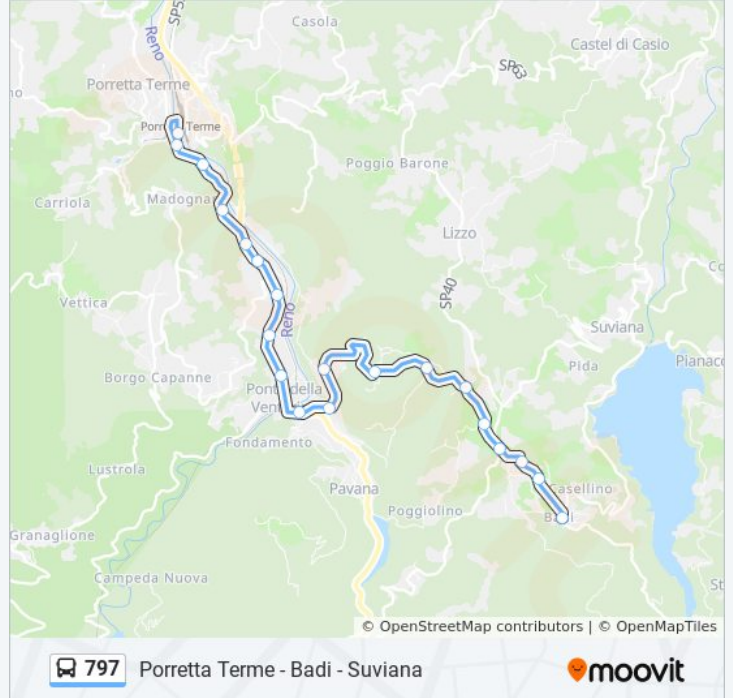

(1) Badi→Porretta Terminal: 17:50(2) Poggio Costozza→Porretta Terminal: 06:20(3) Porretta Terminal→Badi: 17:20(4) Porretta Terminal→Suviana Tramonti: 07:10 - 15:20(5) Suviana Tramonti→Poggio Costozza: 14:30(6) Suviana Tramonti→Porretta Terminal: 08:35 - 16:38

Usa Moovit per trovare le fermate della linea bus 797 più vicine a te e scoprire quando passerà il prossimo mezzo della linea bus 797

Direzione: Badi→Porretta Terminal

20 fermate

[VISUALIZZA GLI ORARI DELLA LINEA](#)

Orari della linea bus 797

Orari di partenza verso Badi→Porretta Terminal:

lunedì	17:50
martedì	17:50
mercoledì	17:50
giovedì	17:50
venerdì	17:50
sabato	Non in Servizio
domenica	Non in Servizio

Informazioni sulla linea bus 797**Direzione:** Badi→Porretta Terminal**Fermate:** 20**Durata del tragitto:** 19 min**La linea in sintesi:**