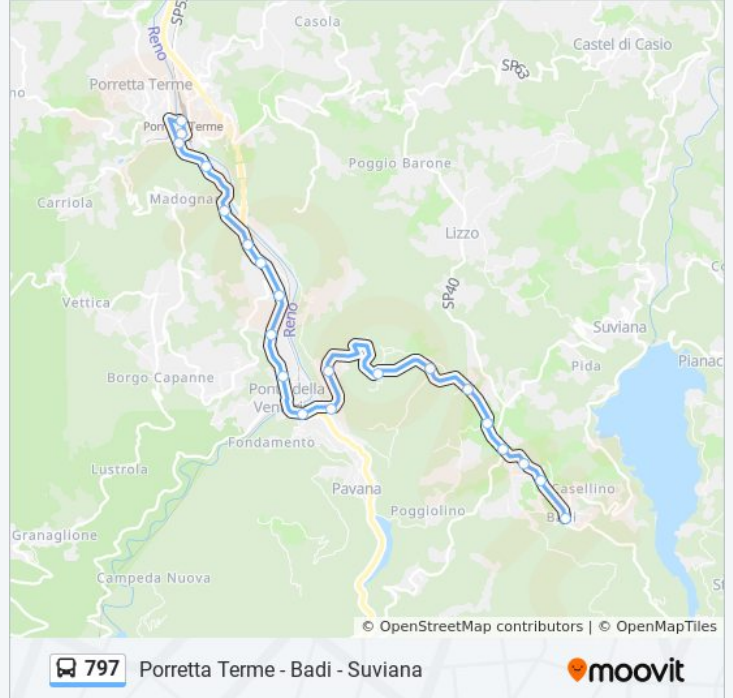

Informazioni sulla linea bus 797

Direzione: Porretta Terminal→Badi

Fermate: 21

Durata del tragitto: 19 min

La linea in sintesi:

Ponte Teglia

Ca` Di Dano

Pavana Pistoiese Giardino

Pavana Pistoiese Zavari

Borgata Pacciano

Poggiolino

Casa Del Cucco

Casa Nanni

Badi Cimitero

Badi

Direzione: Porretta Terminal → Suviana Tramonti

40 fermate

[VISUALIZZA GLI ORARI DELLA LINEA](#)

Porretta Terminal

Porretta Stazione

Porretta Roma

Porretta - Le Terme

Casa Gardella

Casa Ciabatta