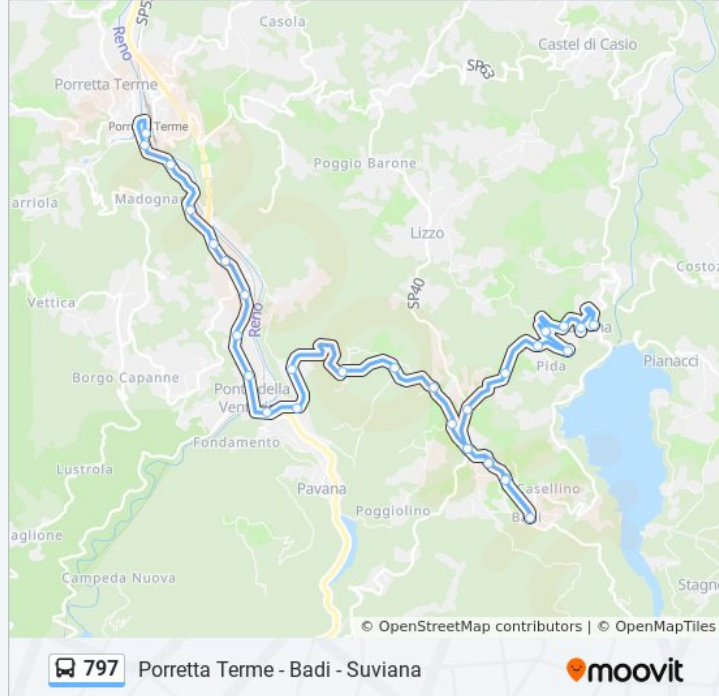

Ponte Venturina Bivio Granaglione

Casa Ciabatta

Casa Gardella

Porretta - Le Terme

Porretta Roma

Porretta Terminal

Orari, mappe e fermate della linea bus 797 disponibili in un PDF su moovitapp.com. Usa [App Moovit](https://moovitapp.com) per ottenere tempi di attesa reali, orari di tutte le altre linee o indicazioni passo-passo per muoverti con i mezzi pubblici a Bologna e Romagna.