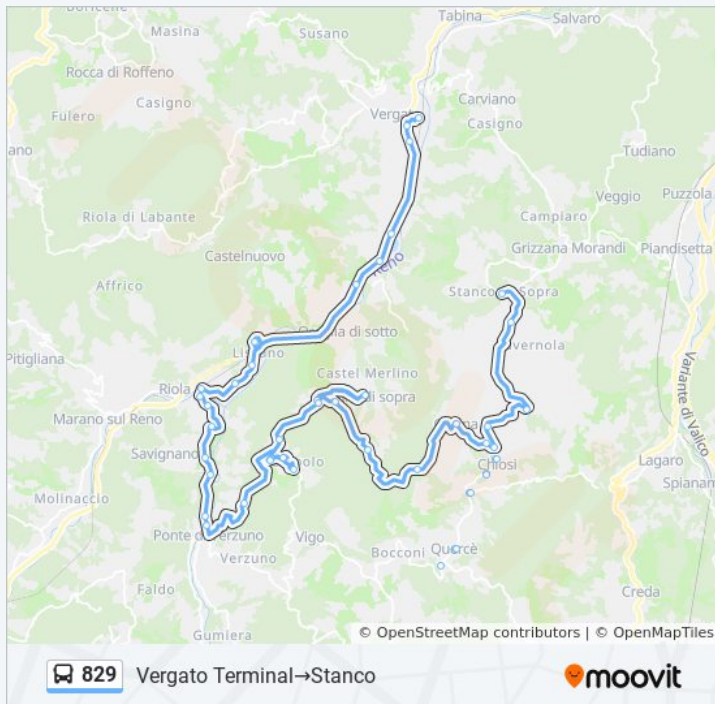

Ponte Sodi

Rocchetta Mattei

Ponte Giordani

Riola Chiesa

Riola Passaggio A Livello

Riola Vecchia

Lissano

Carboncina

Bivio Boscaldo

Monteacuto Collina

Cavanella

Bivio Stalluccio

Le Rovine

Stalluccio

Rovola

Querceti

Burzanella

Informazioni sulla linea bus 829

Direzione: Vergato Terminal→Stanco

Fermate: 46

Durata del tragitto: 60 min

La linea in sintesi:

Querceti

Rovola

Stalluccio

Le Rovine

Monteacuto Chiesa

Casone Di Monteacuto

Bivio Villa Di Prada - Terre Bianche

Stanco

Orari, mappe e fermate della linea bus 829 disponibili in un PDF su moovitapp.com. Usa [App Moovit](#) per ottenere tempi di attesa reali, orari di tutte le altre linee o indicazioni passo-passo per muoverti con i mezzi pubblici a Bologna e Romagna.