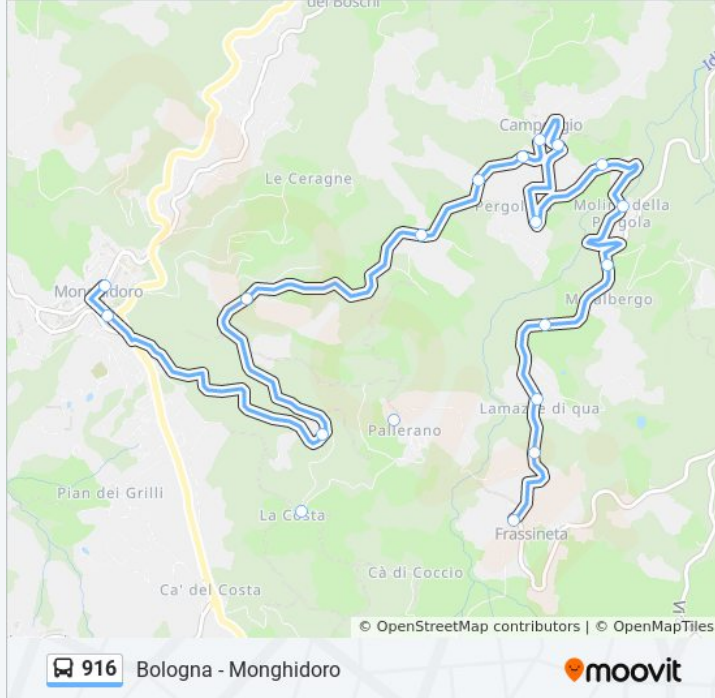

Campeggio Peschiera

Ca` Volande

Ronco

Pallerano

Bellacosta

Pallerano Di Sopra Bivio

Monghidoro Crocetta

Monghidoro

Direzione: Monghidoro→Bologna Autostazione

71 fermate

[VISUALIZZA GLI ORARI DELLA LINEA](#)

Monghidoro

Monghidoro Scuole

Ca` Dei Marchi Bivio

Monghidoro Crocetta

Pallerano Di Sopra Bivio

Bellacosta

Pallerano

Mulino Ponte Idice

Frassineta

Pallerano Di Sotto Bivio

Lamazze Di Sopra

Lamazze Di Sotto

Palazza

Biazano Osteria

Fiumana

Biazano Ca` Nova

San Benedetto Q. Bivio Pozza

San Benedetto Q. Pozza

Orari della linea bus 916

Orari di partenza verso Monghidoro→Bologna Autostazione:

lunedì	04:55
martedì	04:55
mercoledì	04:55
giovedì	04:55
venerdì	04:55
sabato	04:55
domenica	Non in Servizio

Informazioni sulla linea bus 916

Direzione: Monghidoro→Bologna Autostazione

Fermate: 71

Durata del tragitto: 90 min

La linea in sintesi: