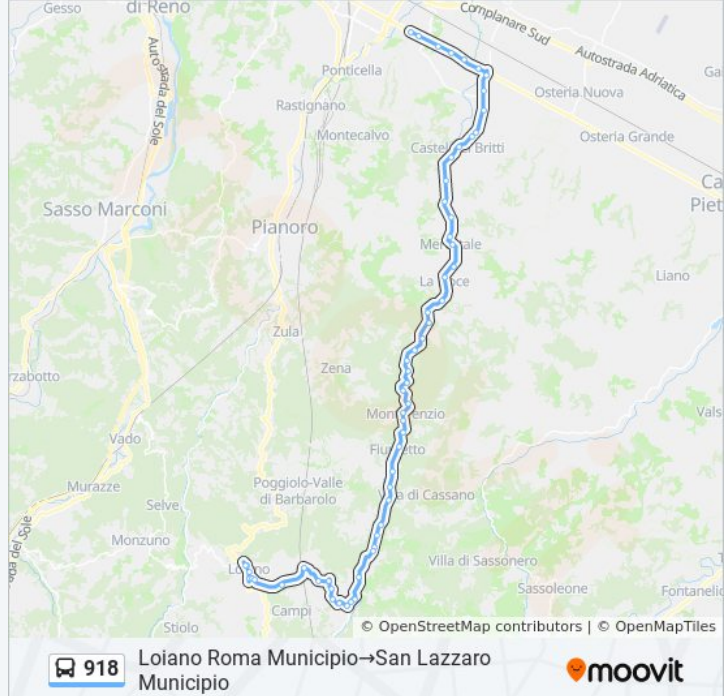

Castel Dei Britti Scuole

Castel Dei Britti

Idice Abbadia

Pizzocalvo Bivio

Ca` Dei Mandorli

Idice Bivio Pedagna

Idice Bivio Monterezenzio

Idice Tre Ponti

Idice

San Lazzaro Cimitero

Cicogna Fondazione Cirulli

San Lazzaro Jussi

San Lazzaro Municipio

**Direzione: Loiano Scuole→San Benedetto Del Querceto**

19 fermate

[VISUALIZZA GLI ORARI DELLA LINEA](#)