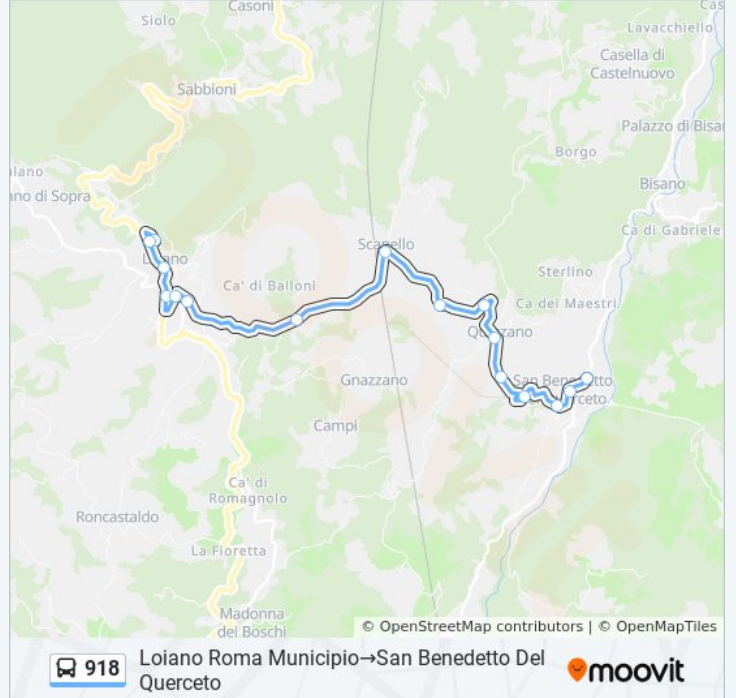

### Orari della linea bus 918

Orari di partenza verso Loiano Roma Municipio→San Benedetto Del Querceto:

lunedì	07:20 - 14:40
martedì	07:20 - 14:40
mercoledì	07:20 - 14:40
giovedì	07:20
venerdì	07:20
sabato	07:20
domenica	Non in Servizio

### Informazioni sulla linea bus 918

**Direzione:** Loiano Roma Municipio→San Benedetto Del Querceto

**Fermate:** 16

**Durata del tragitto:** 14 min

**La linea in sintesi:**

**Direzione: Loiano Roma Municipio→San Lazzaro Municipio**