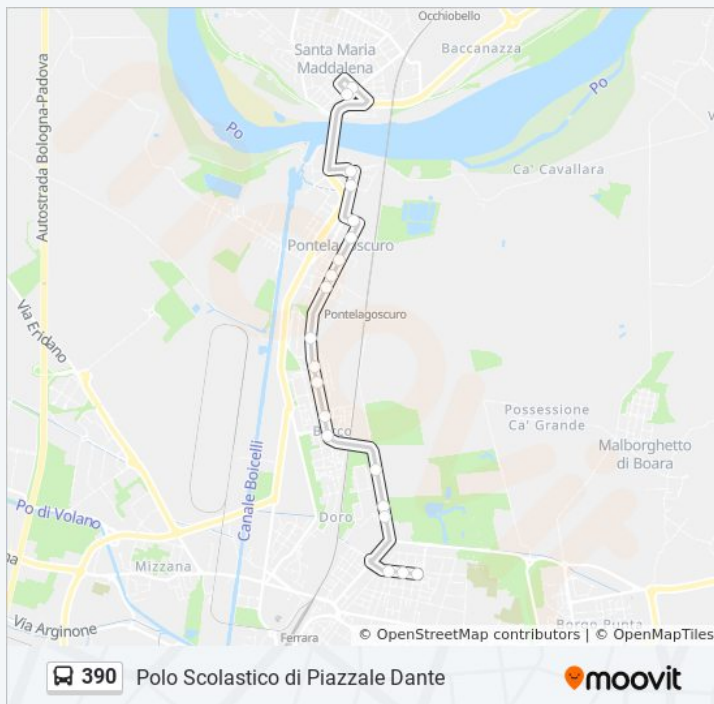

Viale XXV Aprile 1

Viale XXV Aprile - Sussidiaria

sabato

Non in Servizio

domenica

Non in Servizio

Informazioni sulla linea bus 390

Direzione: S. Maria Maddalena→Viale XXV Aprile - Sussidiaria

Fermate: 20

Durata del tragitto: 19 min

La linea in sintesi:

Direzione: Stazione→Giovecca Teatini

15 fermate

[VISUALIZZA GLI ORARI DELLA LINEA](#)

Stazione

Porta Catena Viale Po