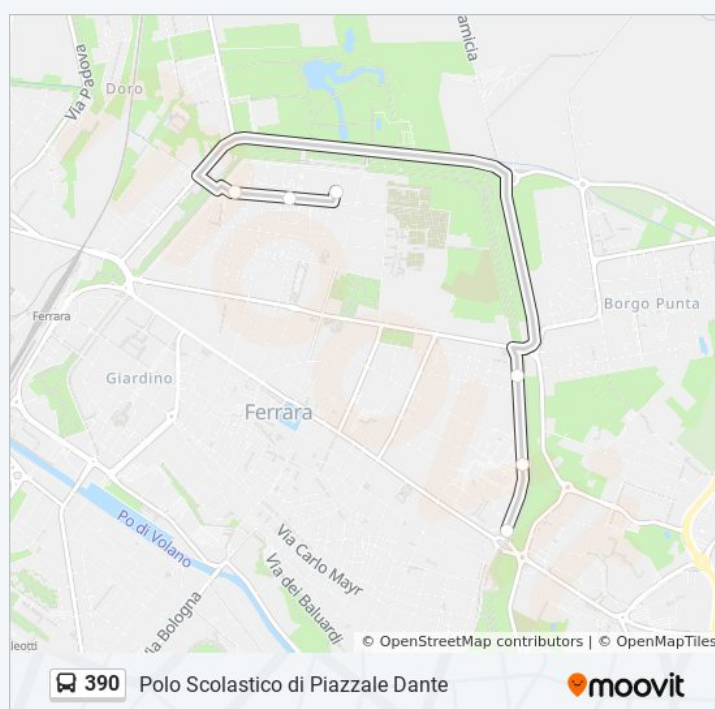

Direzione: Via Leopardi Scuole→San Rocco Medaglie D'Oro

Fermate: 6

Durata del tragitto: 9 min

La linea in sintesi:

Direzione: Viale XXV Aprile - Sussidiaria→Aeroclub

24 fermate

[VISUALIZZA GLI ORARI DELLA LINEA](#)